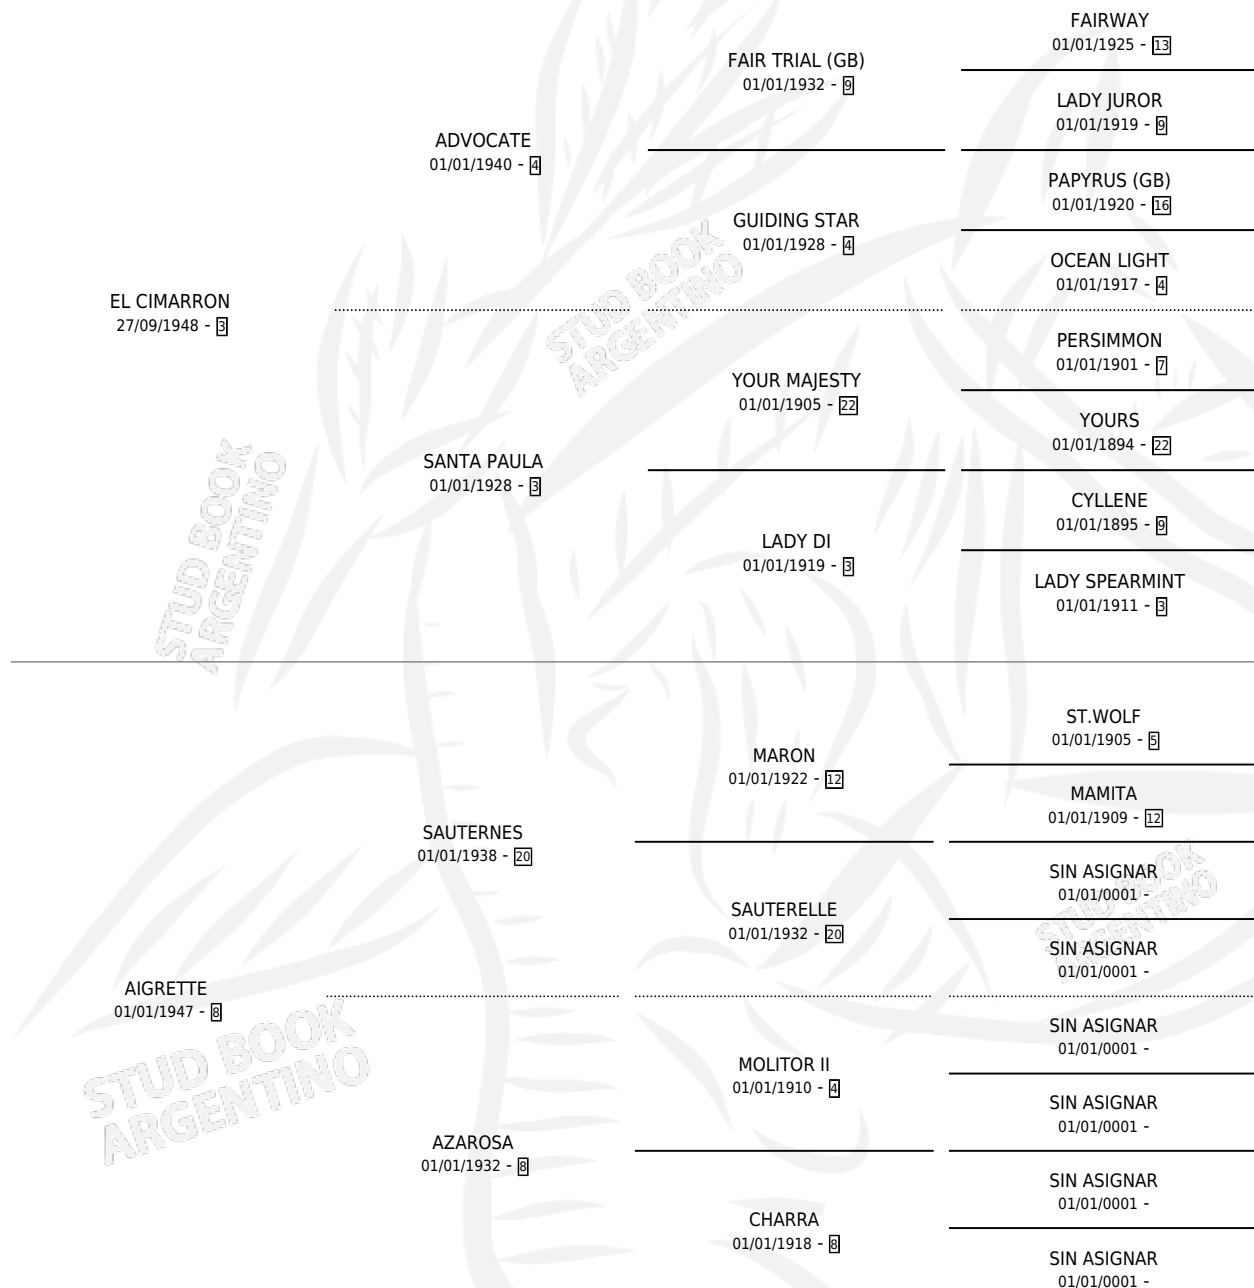

LILER

por **EL CIMARRON** y **AIGRETTE** por **SAUTERNES**

Argentina · Macho · Zaino Negro · SP · 01/01/1967
Familia 8 · Volumen 26

ESTADO

TIPIFICACIÓN SANGUÍNEA	X
TIPIFICACIÓN POR ADN	X
PASAPORTE	X
IDENTIFICACIÓN POR MICROCHIP	X
REPRODUCTOR	✓

Lugar de nacimiento: Campo particular

Criador: Sin dato

~

HIJOS

	MACHOS	HEMBRAS
12 NACIERON	5	7
2 CORRIERON	2	0
1 GANARON	1	0
1 GANADORES CL	0 GANADORES GR	0 GANADORES G1

PEDIGREE