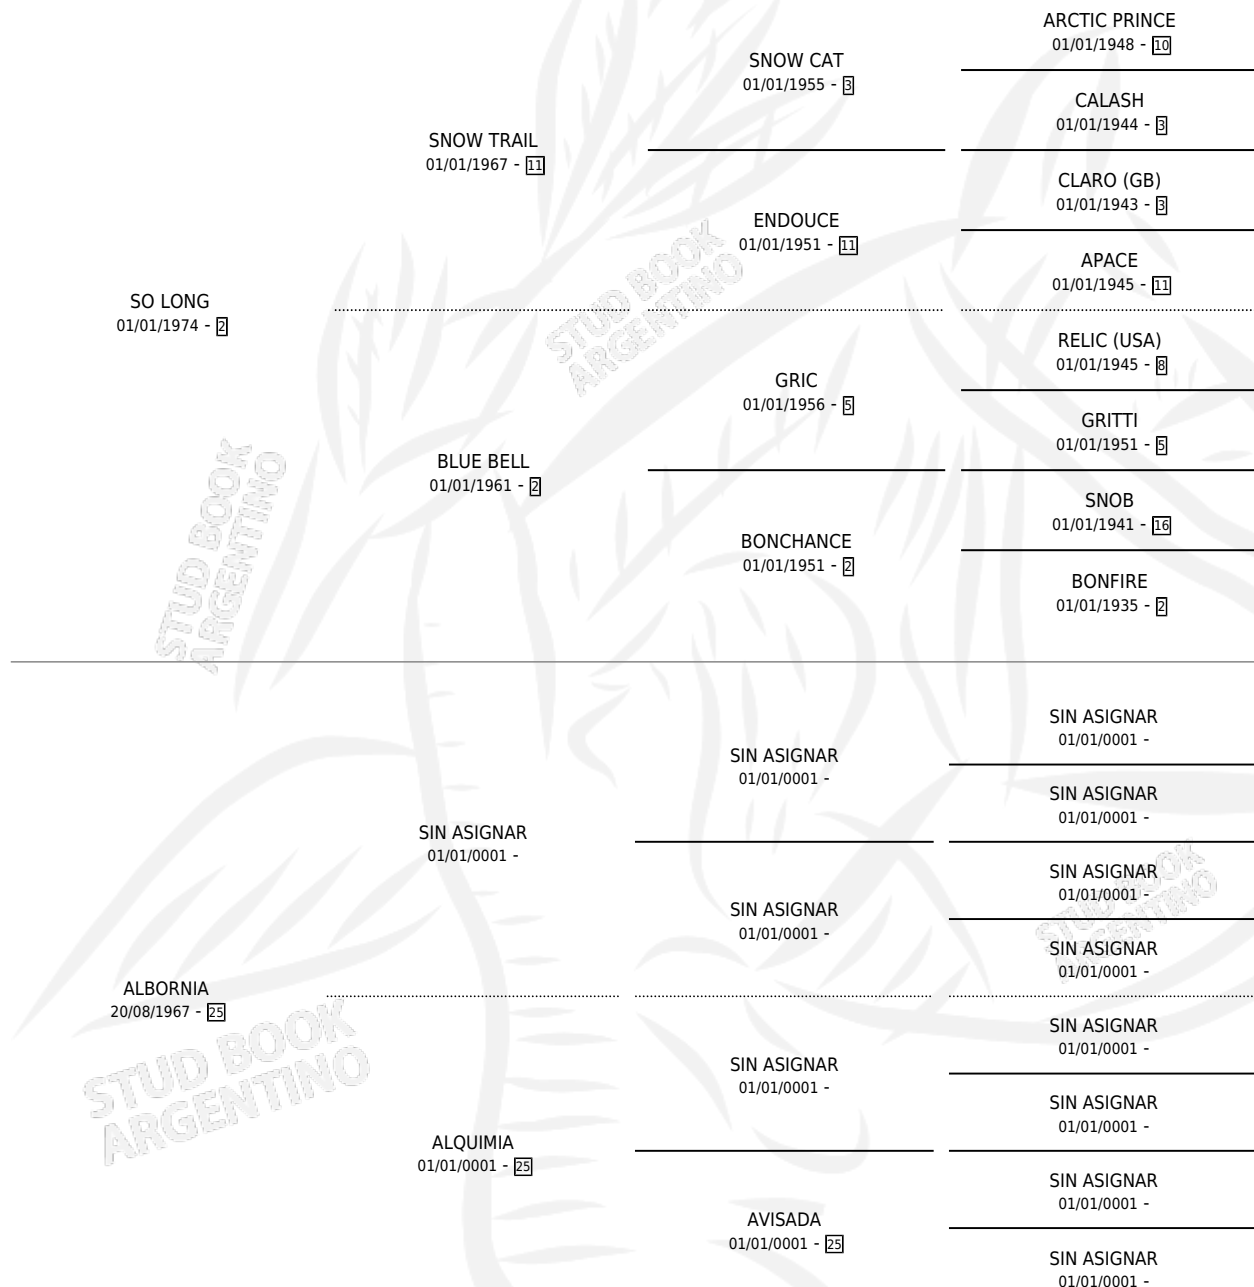

DOÑA PELADA

por SO LONG y ALBORNIA por SIN ASIGNAR

Argentina · Hembra · Alazan · SP · 03/09/1981
Familia 25 · Volumen 31

ESTADO

TIPIFICACIÓN SANGUÍNEA	✓
TIPIFICACIÓN POR ADN	X
PASAPORTE	X
IDENTIFICACIÓN POR MICROCHIP	X
REPRODUCTOR	✓

Lugar de nacimiento: Campo particular

Criador: Sin dato

~

HIJOS

	MACHOS	HEMBRAS
4 NACIERON	2	2
SIN ACTUACIONES		

PEDIGREE

S

mientos 4 / Efectividad 66.67%

PADRILLO	PRODUCTO	CRIADOR	1ER SERVICIO	ÚLTIMO SERVICIO
UCCELLO	EL ISLEREÑO (M A, 08/10/1994)	SIN DATO	16/11/1993	18/11/1993
UCCELLO	EL TIRANO (M A, 30/10/1993)	SIN DATO	05/11/1992	09/11/1992
UCCELLO	DOÑA PELADA (H A, 27/10/1992)	SIN DATO	06/09/1991	27/11/1991
UCCELLO	SOY CANARIA (H A, 01/09/1991)	SIN DATO	14/08/1990	13/09/1990
FILEMOL	Ø		05/12/1989	08/12/1989
FILEMOL	Ø		24/10/1988	26/10/1988