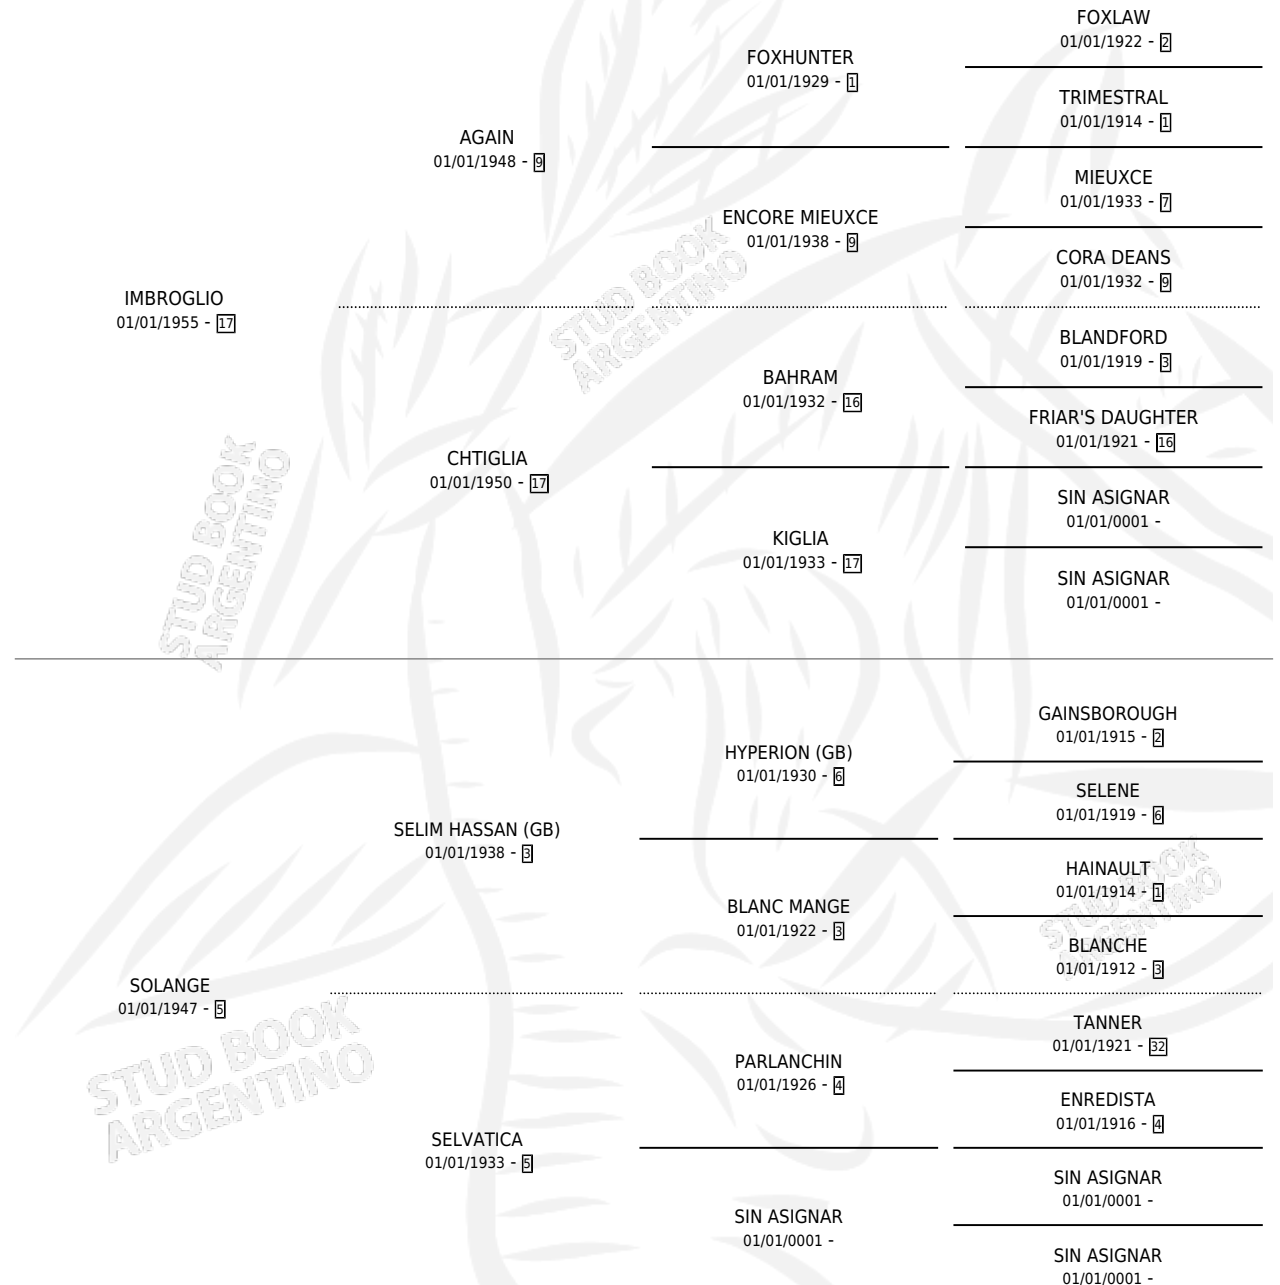

SOFI

por **IMBROGLIO** y **SOLANGE** por **SELIM HASSAN (GB)**

Argentina · Hembra · Zaino Negro · SP · 24/01/1967
Familia 5-j · Volumen 26

ESTADO

TIPIFICACIÓN SANGUÍNEA	X
TIPIFICACIÓN POR ADN	X
PASAPORTE	X
IDENTIFICACIÓN POR MICROCHIP	X
REPRODUCTOR	X

Lugar de nacimiento: Campo particular

Criador: Sin dato

~

HIJOS

	MACHOS	HEMBRAS
3 NACIERON	1	2
SIN ACTUACIONES		

PEDIGREE