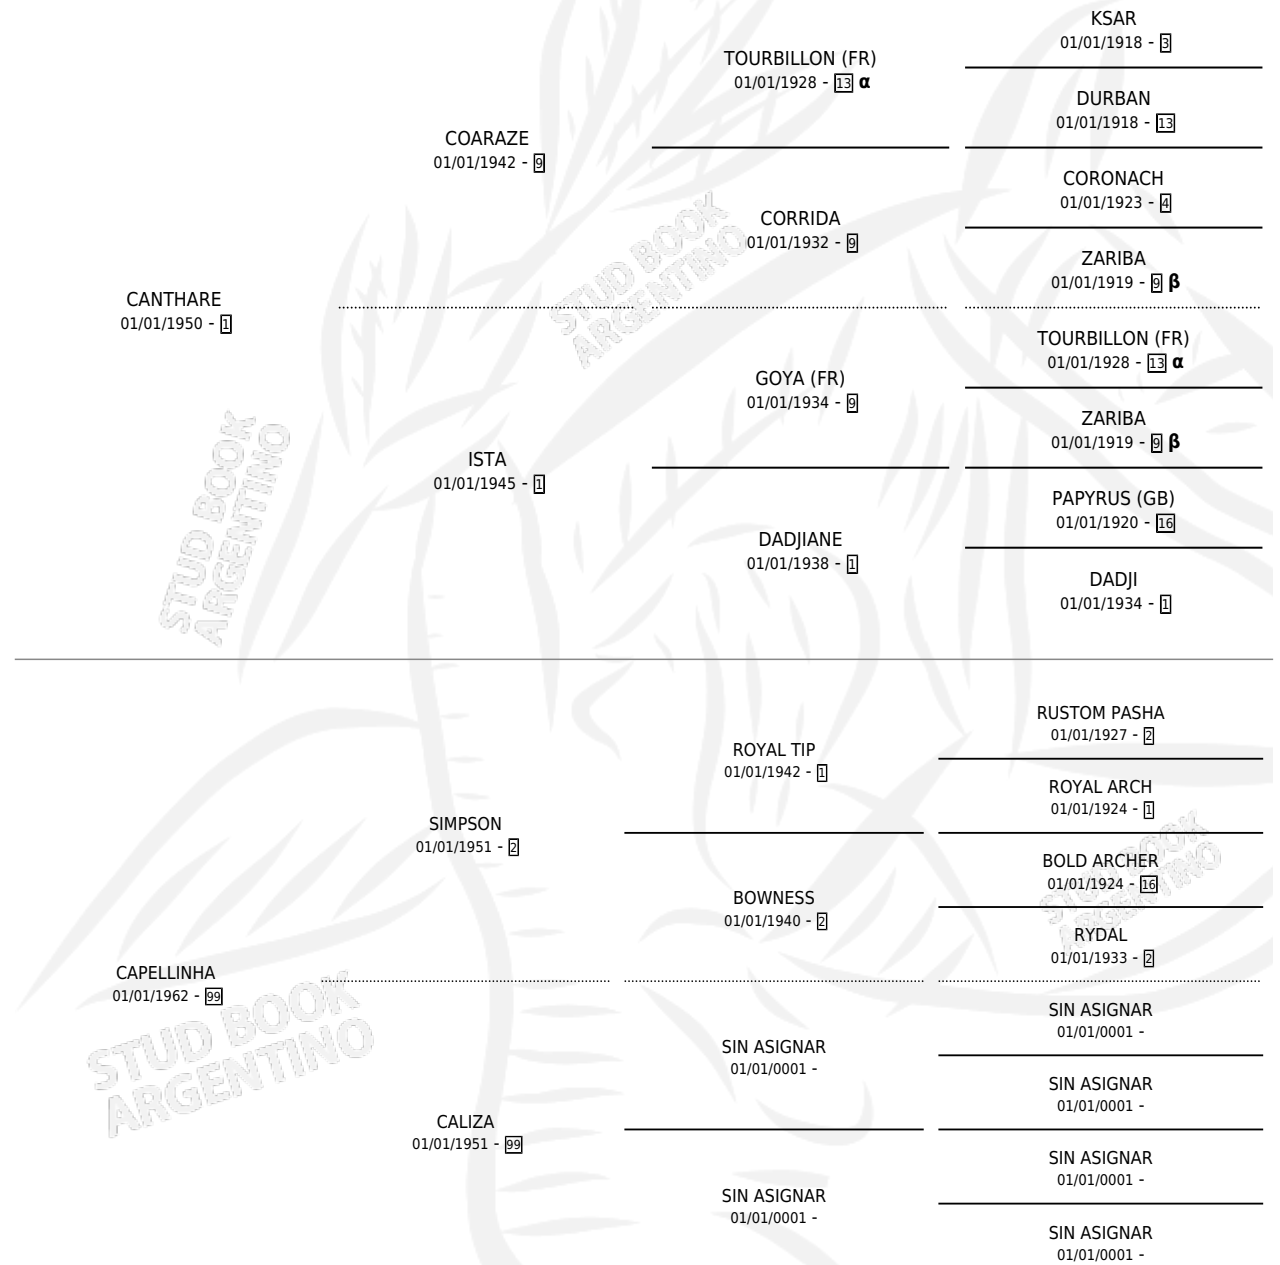

CAPOLIN

por CANTHARE y CAPELLINHA por SIMPSON

Argentina · Macho · Zaino · SP · 01/01/1967
Familia 99 · Volumen 26

ESTADO

TIPIFICACIÓN SANGUÍNEA	X
TIPIFICACIÓN POR ADN	X
PASAPORTE	X
IDENTIFICACIÓN POR MICROCHIP	X
REPRODUCTOR	✓

Lugar de nacimiento: Campo particular

Criador: Sin dato

~

HIJOS

	MACHOS	HEMBRAS
3 NACIERON	3	0
1 CORRIERON	1	0
1 GANARON	1	0
0 GANADORES CL	0 GANADORES GR	0 GANADORES G1

PEDIGREE

INBREEDING : α,β

SERVICIOS PADRILLO