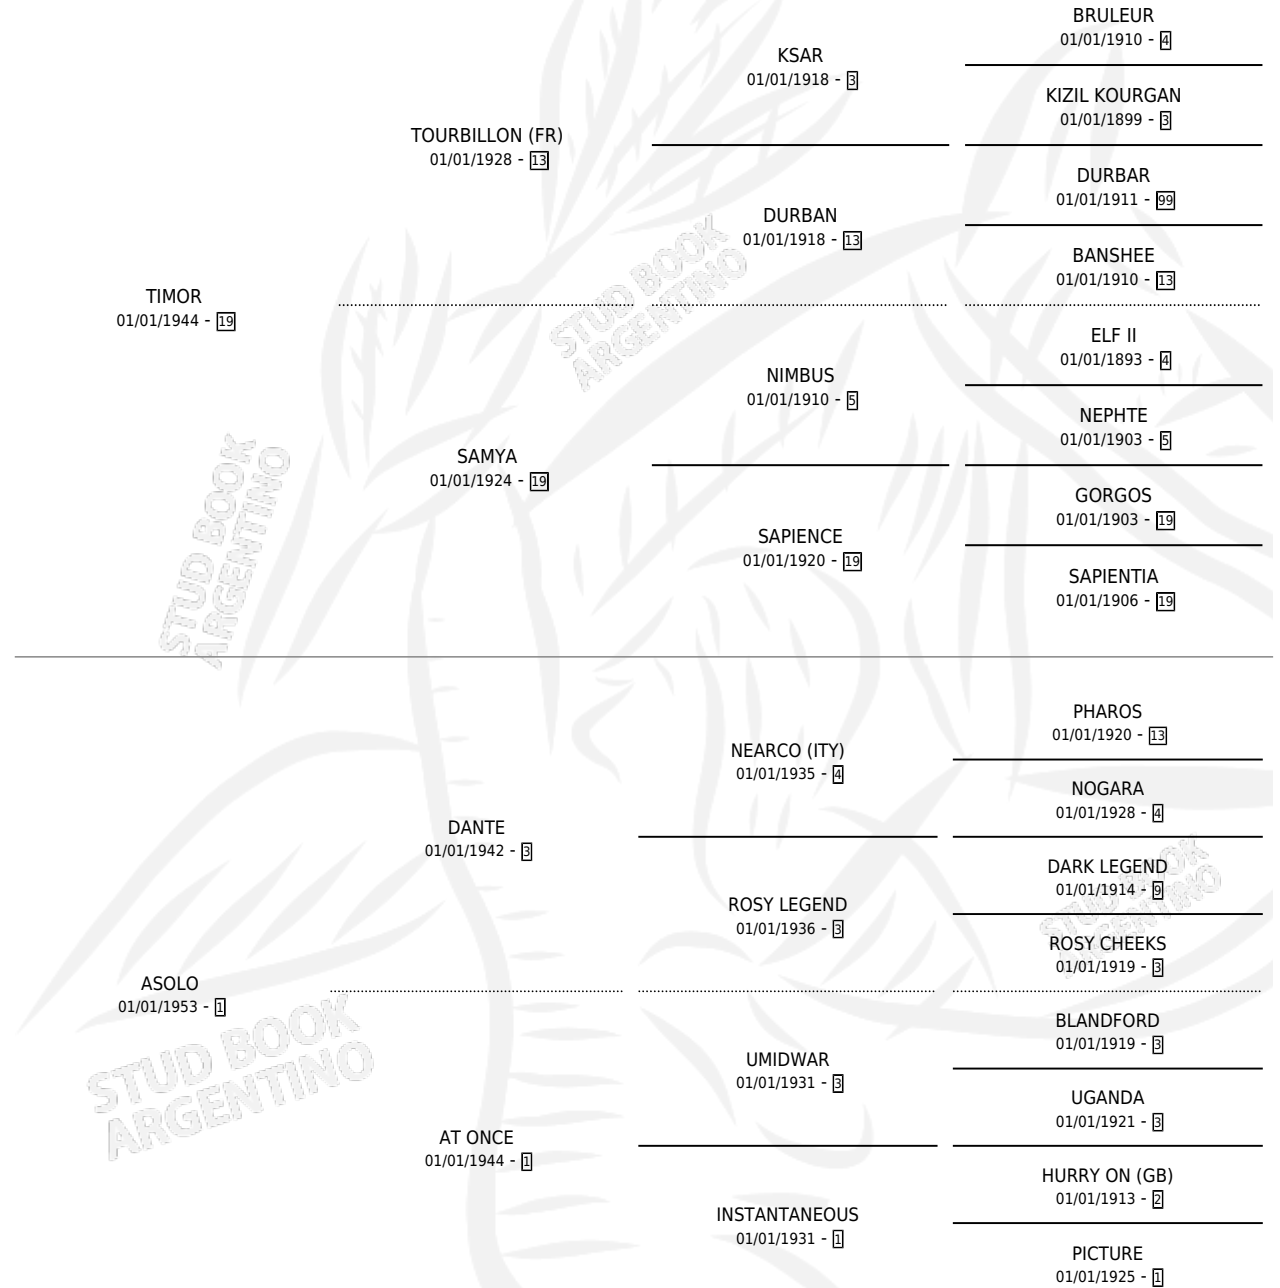

ASOLADO

por **TIMOR** y **ASOLO** por **DANTE**

Argentina · Macho · Alazan · SP · 01/01/1967
Familia 1-p · Volumen 26

ESTADO

TIPIFICACIÓN SANGUÍNEA	X
TIPIFICACIÓN POR ADN	X
PASAPORTE	X
IDENTIFICACIÓN POR MICROCHIP	X
REPRODUCTOR	✓

Lugar de nacimiento: Campo particular

Criador: Sin dato

~

HIJOS

	MACHOS	HEMBRAS
46 NACIERON	14	32
12 CORRIERON	6	6
10 GANARON	6	4

0 GANADORES **CL** **0** GANADORES **GR** **0** GANADORES **G1**

PEDIGREE

SERVICIOS PADRILLO