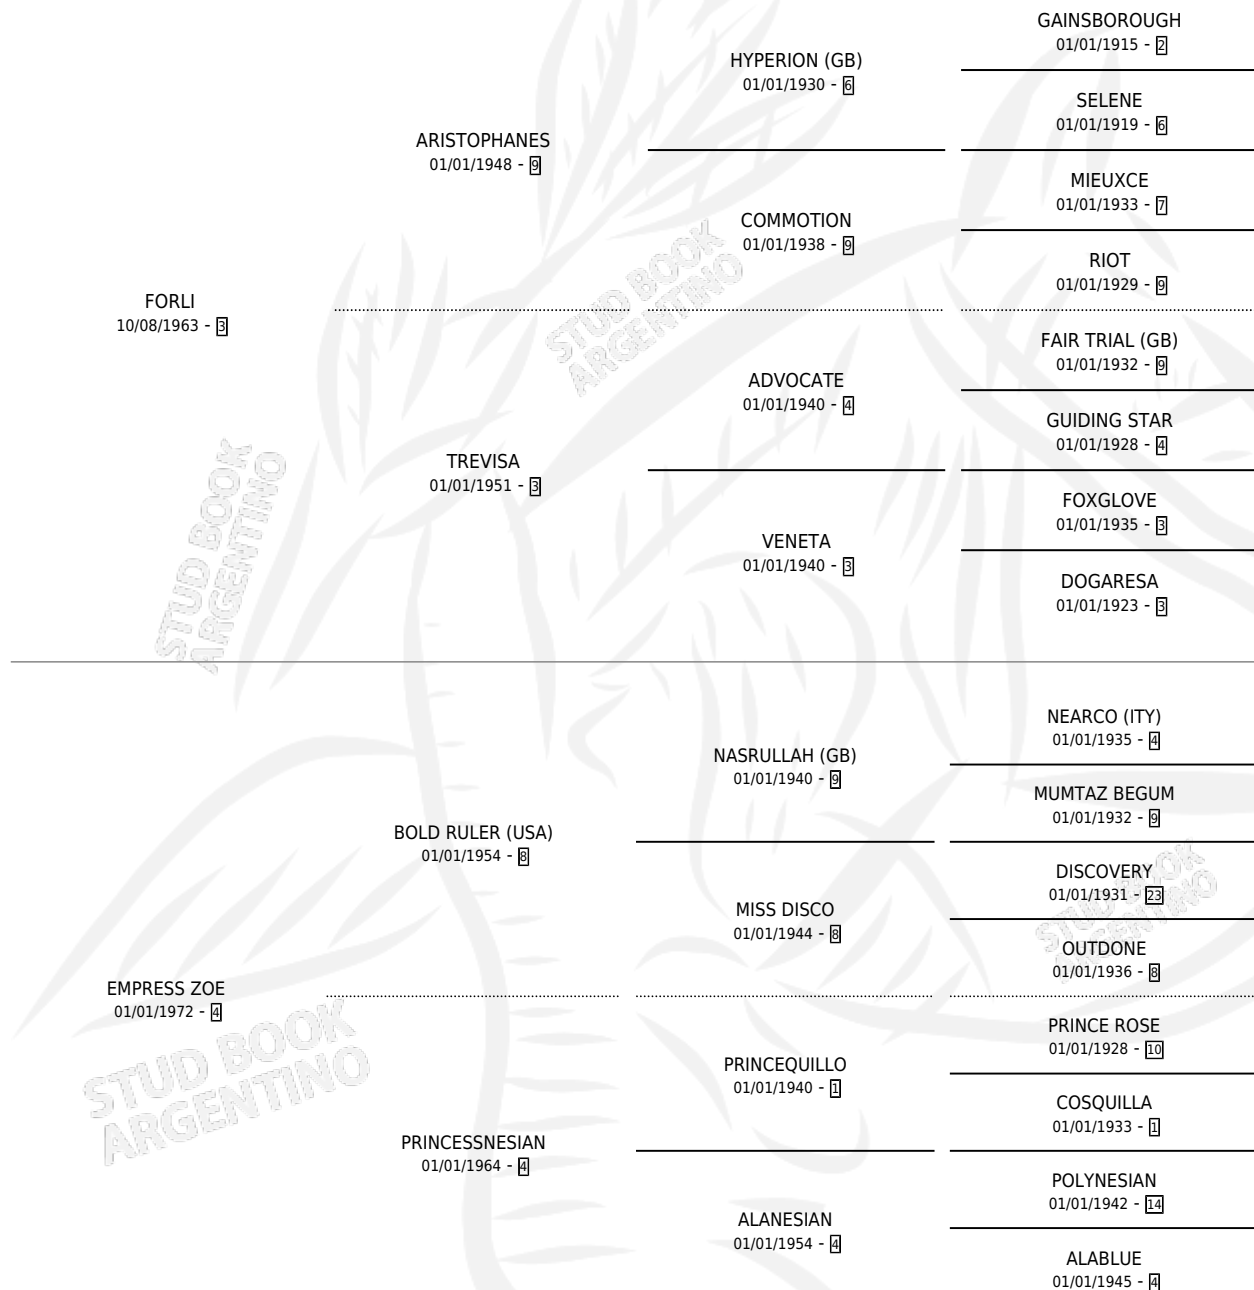

BOLD FORLI (USA)

por FORLI y EMPRESS ZOE por BOLD RULER (USA)

Estados Unidos · Macho · Alazan · SP · 06/04/1979
Familia 4-m · Volumen web

ESTADO

TIPIFICACIÓN SANGUÍNEA	✓
TIPIFICACIÓN POR ADN	X
PASAPORTE	X
IDENTIFICACIÓN POR MICROCHIP	X
REPRODUCTOR	✓

Lugar de nacimiento: Estados Unidos

Criador: Extranjero

~

HIJOS

	MACHOS	HEMBRAS
251 NACIERON	119	132
165 CORRIERON	84	81
129 GANARON	64	65
11 GANADORES CL	8 GANADORES GR	3 GANADORES G1

PEDIGREE

EXPORTACIÓN / IMPORTACIÓN