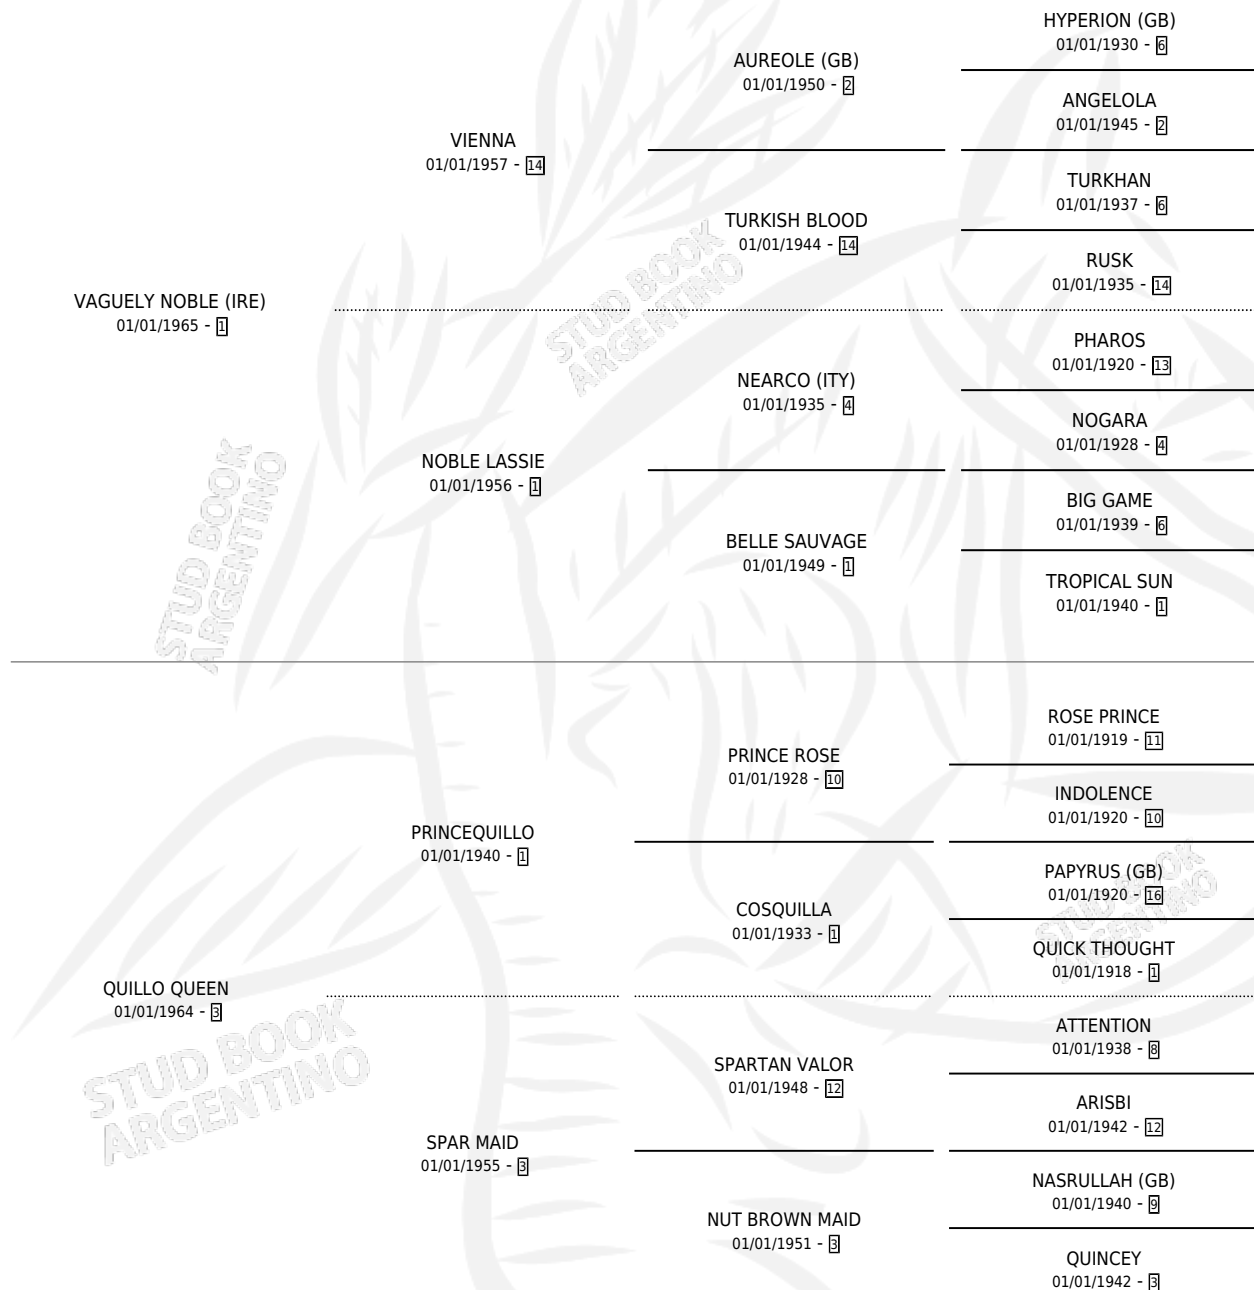

NOBLE QUILLO (USA)

por VAGUELY NOBLE (IRE) y QUILLO QUEEN por PRINCEQUILLO

Estados Unidos · Macho · Zaino Negro · SP · 01/01/1975
Familia 3 · Volumen web

ESTADO

TIPIFICACIÓN SANGUÍNEA	✓
TIPIFICACIÓN POR ADN	X
PASAPORTE	X
IDENTIFICACIÓN POR MICROCHIP	X
REPRODUCTOR	✓

Lugar de nacimiento: Estados Unidos

Criador: Extranjero

~

HIJOS

	MACHOS	HEMBRAS
177 NACIERON	73	103
94 CORRIERON	46	48
45 GANARON	28	17

3	2	1
GANADORES CL	GANADORES GR	GANADORES G1

PEDIGREE

SERVICIOS PADRILLO

TEMPORADA	HARAS	SERVICIO	NAC.	EFFECTIVIDAD
1994	LUCERO DEL SUR	10	6	60.00 %
1993	LUCERO DEL SUR	23	6	26.09 %
1992	LUCERO DEL SUR	22	6	27.27 %
1991	LUCERO DEL SUR	34	12	35.29 %
1990	LUCERO DEL SUR	32	13	40.63 %
1989	LUCERO DEL SUR	30	17	56.67 %
1988	EL TURF	1	1	100 %
1986	IMPORTADO EN VIENTRE	19	7	36.84 %
1985	IMPORTADO EN VIENTRE	39	23	58.97 %
0	IMPORTADO EN VIENTRE	90	63	70.00 %