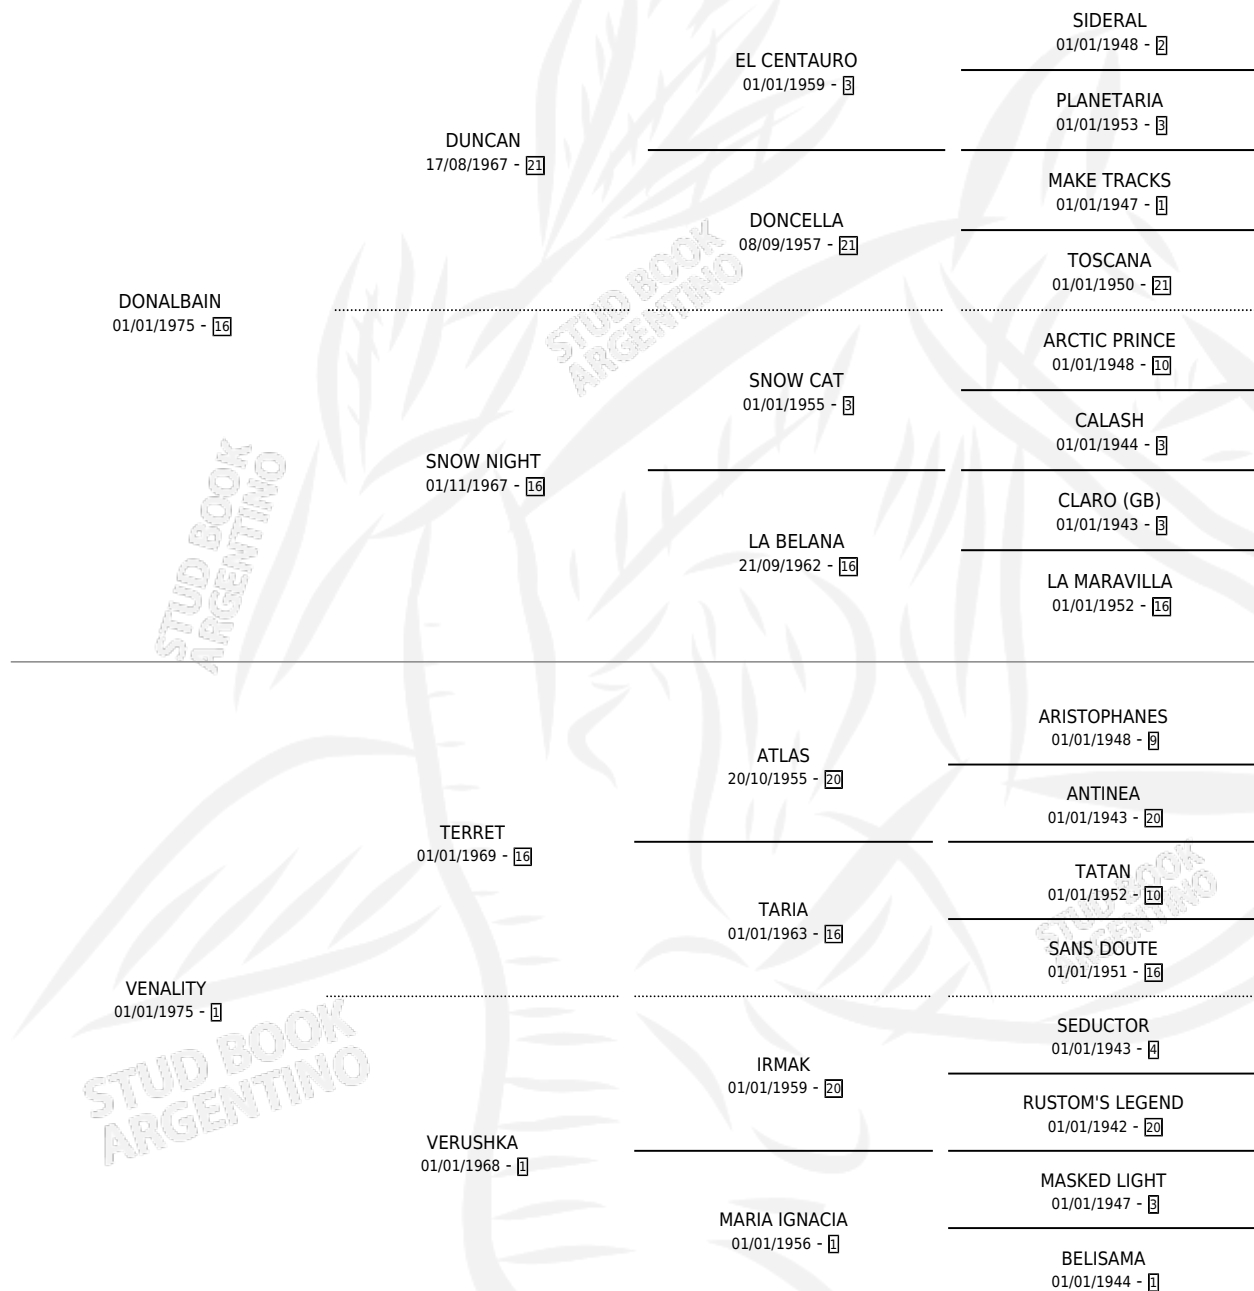

Lugar de nacimiento: Campo particular

Criador: Sin dato

~

HIJOS

	MACHOS	HEMBRAS
1 NACIERON	0	1
SIN ACTUACIONES		

PEDIGREE

CAMPAÑA

Solo carreras oficiales de Argentina