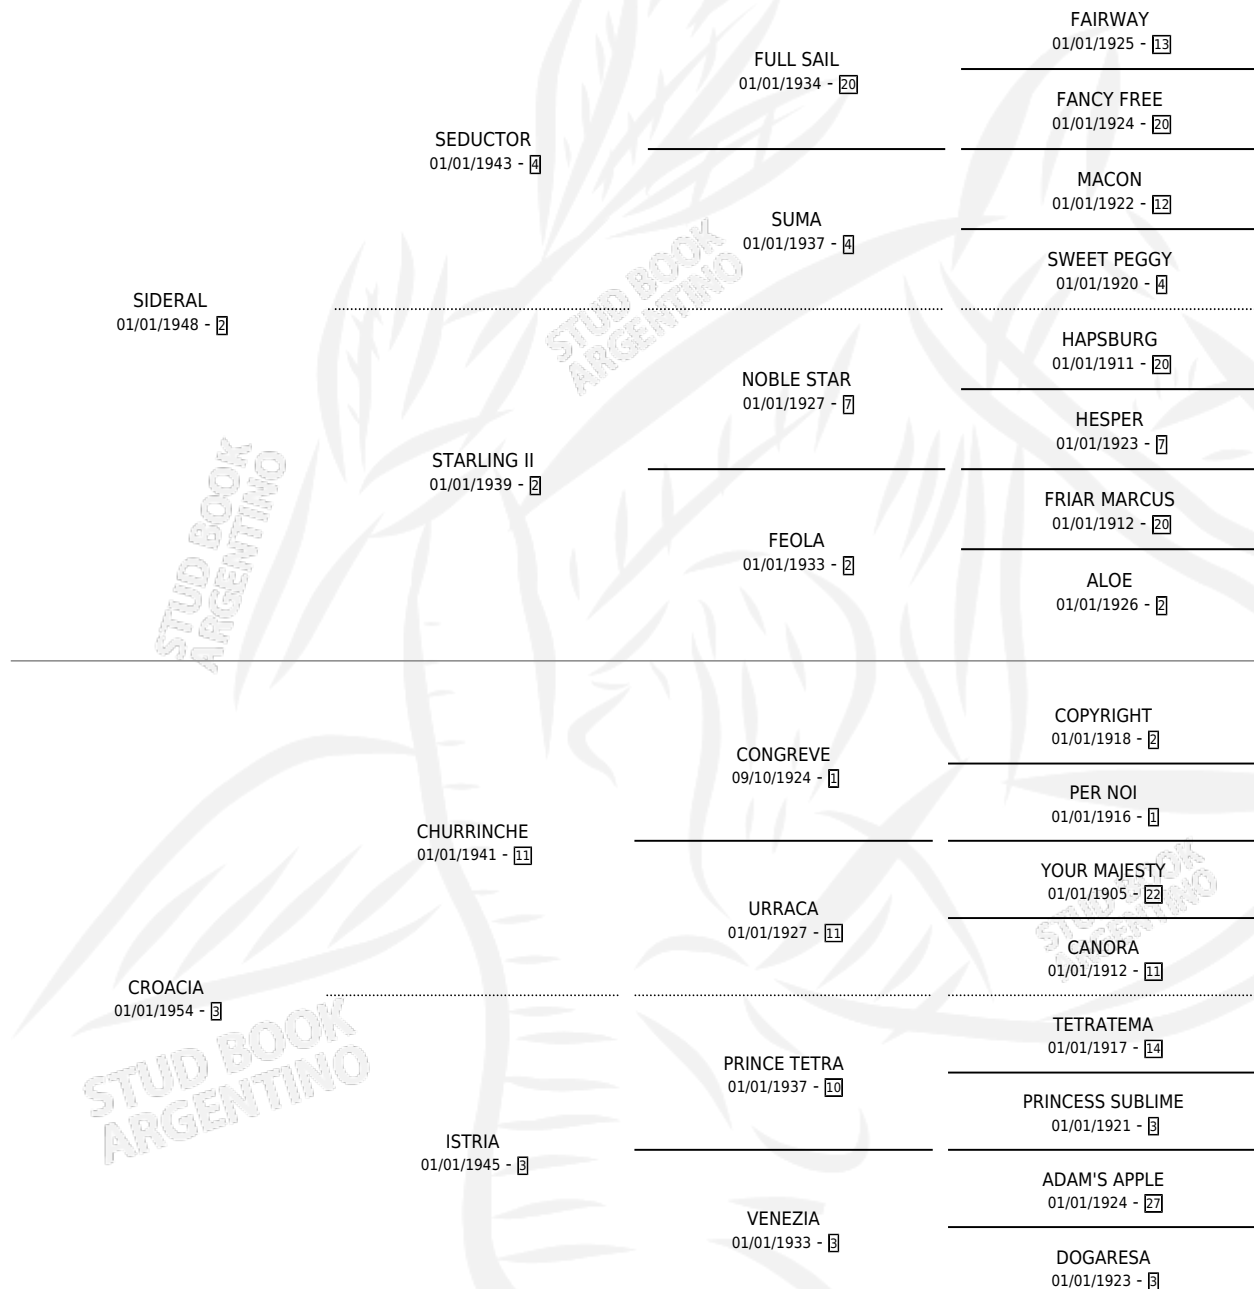

ILIRIO

por **SIDERAL** y **CROACIA** por **CHURRINCHE**

Argentina · Macho · Alazan · SP · 01/01/1967
Familia 3-b · Volumen 26

ESTADO

TIPIFICACIÓN SANGUÍNEA	X
TIPIFICACIÓN POR ADN	X
PASAPORTE	X
IDENTIFICACIÓN POR MICROCHIP	X
REPRODUCTOR	X

Lugar de nacimiento: Campo particular

Criador: Sin dato

~

HIJOS

	MACHOS	HEMBRAS
1 NACIERON	0	1

SIN ACTUACIONES

PEDIGREE