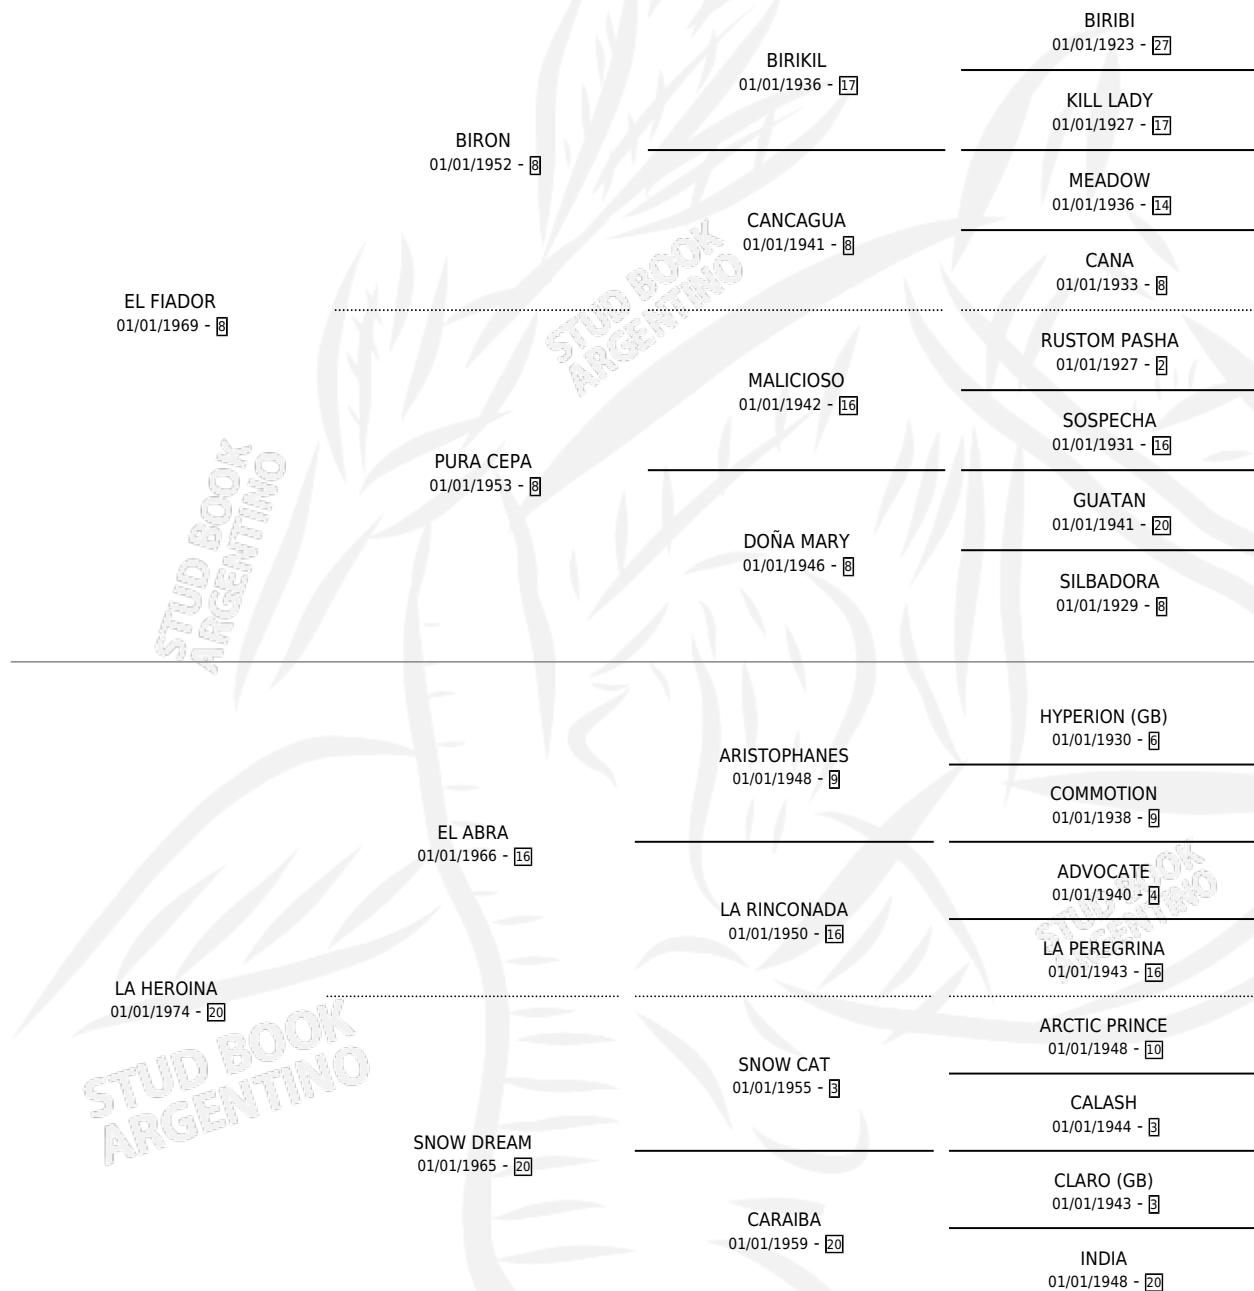

PUEDE SER

por **EL FIADOR** y **LA HEROINA** por **EL ABRA**

Argentina · Macho · Zaino Negro · SP · 04/07/1982
Familia 20-d · Volumen 31

ESTADO

TIPIFICACIÓN SANGUÍNEA	X
TIPIFICACIÓN POR ADN	X
PASAPORTE	X
IDENTIFICACIÓN POR MICROCHIP	X
REPRODUCTOR	✓

Lugar de nacimiento: Franmar

Criador: Sin dato

~

HIJOS

	MACHOS	HEMBRAS
1 NACIERON	0	1
1 CORRIERON	0	1

SIN ACTUACIONES

PEDIGREE