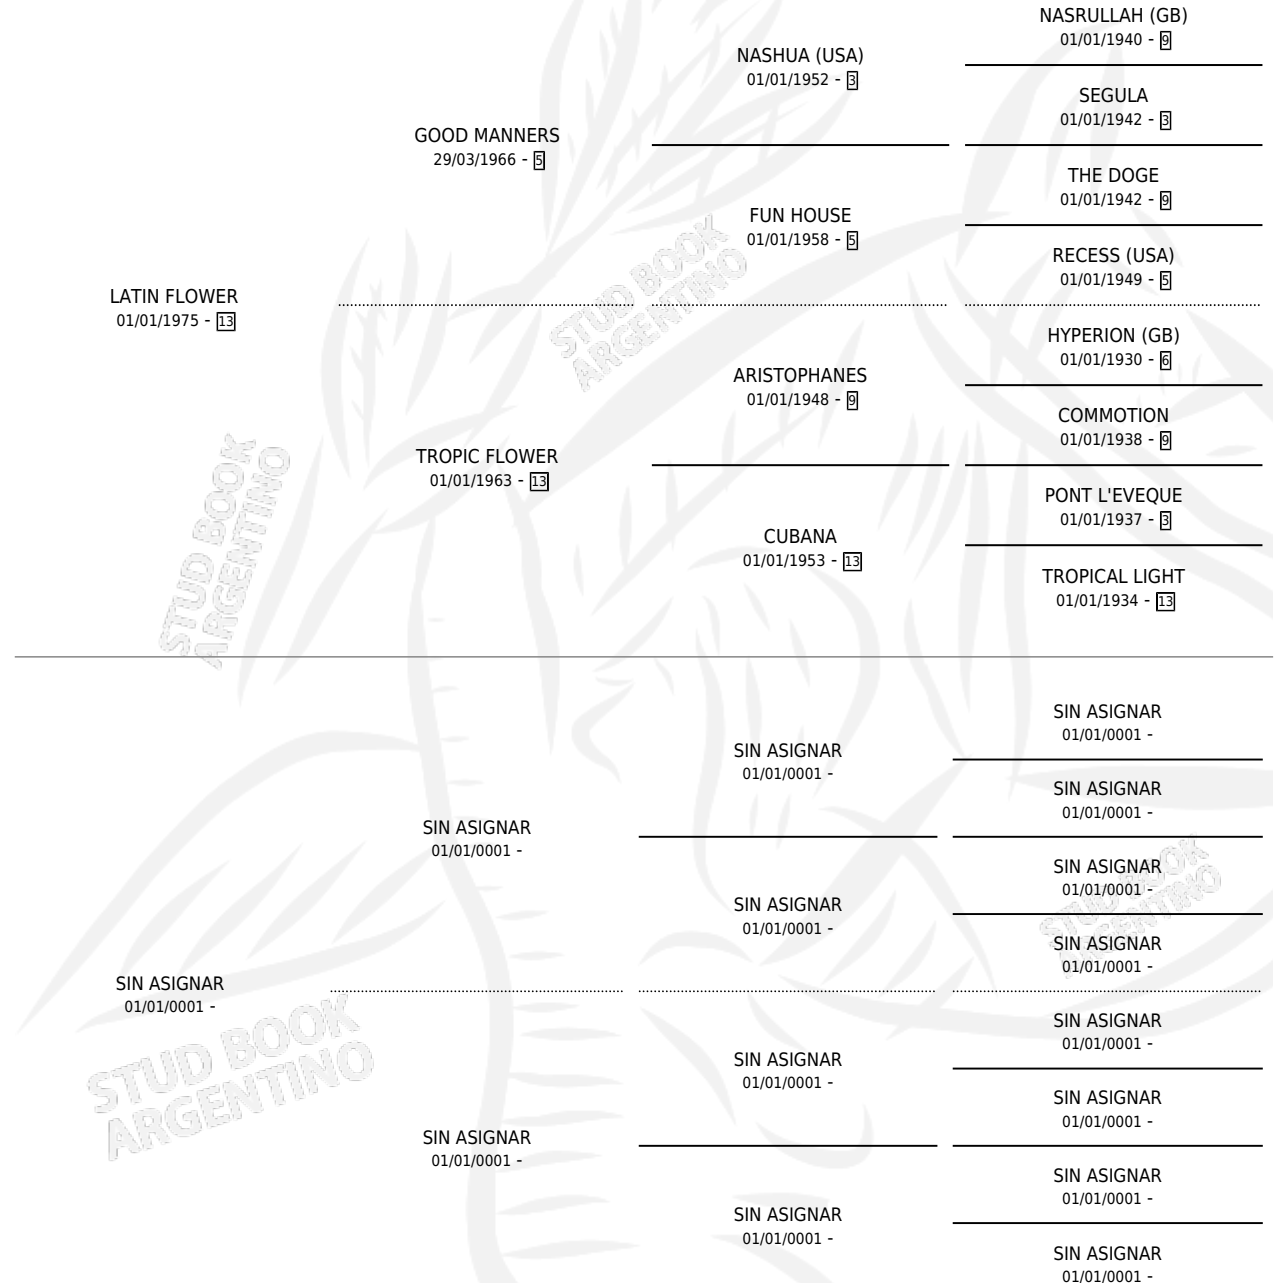

GARUFA FLOWER

por **LATIN FLOWER** y **SIN ASIGNAR** por **SIN ASIGNAR**

Argentina · Hembra · No Consigna · SP · 01/01/1982
Familia · Volumen 31

ESTADO

TIPIFICACIÓN SANGUÍNEA	X
TIPIFICACIÓN POR ADN	X
PASAPORTE	X
IDENTIFICACIÓN POR MICROCHIP	X
REPRODUCTOR	X

Lugar de nacimiento: Campo particular

Criador: Sin dato

PEDIGREE

CAMPAÑA

Solo carreras oficiales de Argentina

POR EDAD

EDAD	CC	1°	2°	3°	4°	5°	NP	CLC	CLG	CLCG1	CLGG1	IMPORTE	GANANCIA / CC
7 AÑOS	2	0	0	0	0	0	2	0	0	0	0	\$0	\$0
TOTALES	2	0	0	0	0	0	2	0	0	0	0	\$0	\$0
%		0.0%	0.0%	0.0%	0.0%	0.0%	100%	0.0%	0.0%	0.0%	0.0%		