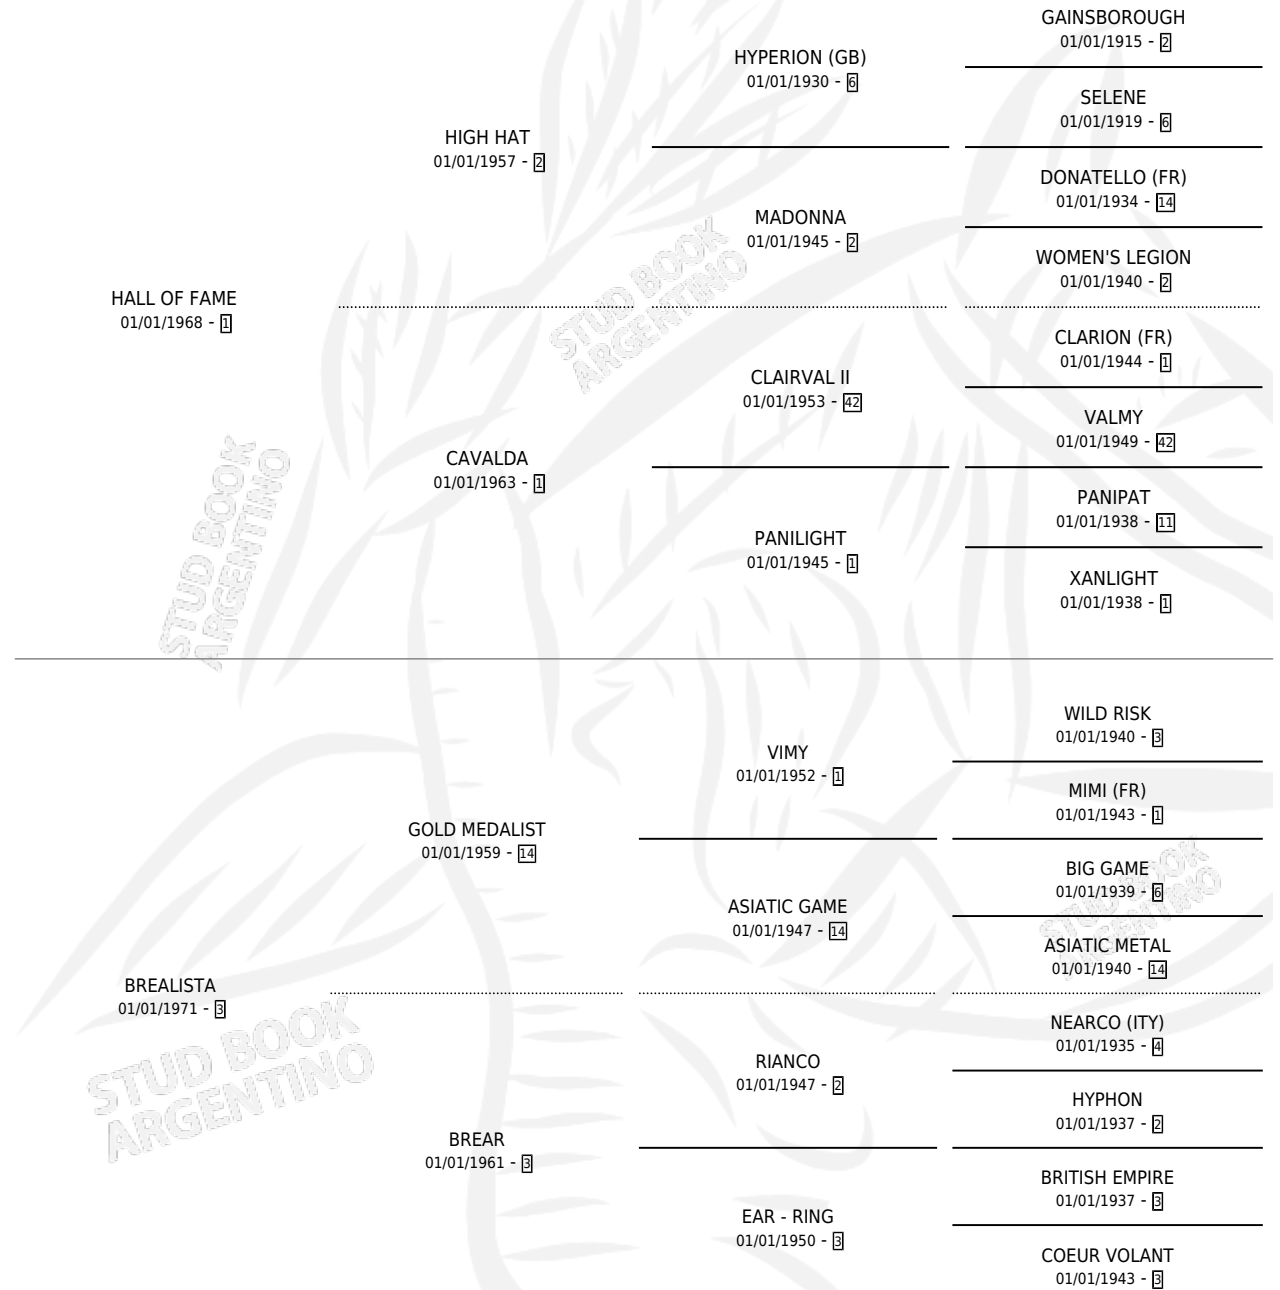

HACKLANDER

por HALL OF FAME y BREALISTA por GOLD MEDALIST

Argentina · Macho · Zaino Negro · SP · 11/07/1982
Familia 3-i · Volumen 31

ESTADO

TIPIFICACIÓN SANGUÍNEA	✓
TIPIFICACIÓN POR ADN	X
PASAPORTE	X
IDENTIFICACIÓN POR MICROCHIP	X
REPRODUCTOR	✓

Lugar de nacimiento: El Malacate

Criador: Sin dato

~

HIJOS

	MACHOS	HEMBRAS
6 NACIERON	4	2
4 CORRIERON	3	1

SIN ACTUACIONES

PEDIGREE

CAMPAÑA

Solo carreras oficiales de Argentina

POR EDAD

EDAD	CC	1°	2°	3°	4°	5°	NP	CLC	CLG	CLCG1	CLGG1	IMPORTE	GANANCIA / CC
2 AÑOS	1	0	0	0	0	1	0	0	0	0	0	\$0	\$0
3 AÑOS	1	1	0	0	0	0	0	0	0	0	0	\$0	\$0
4 AÑOS	1	1	0	0	0	0	0	0	0	0	0	\$0	\$0
5 AÑOS	2	2	0	0	0	0	0	0	0	0	0	\$0	\$0
6 AÑOS	2	0	0	0	0	1	1	0	0	0	0	\$0	\$0
TOTALES	7	4	0	0	0	2	1	0	0	0	0	\$0	\$0
%		57.1%	0.0%	0.0%	0.0%	28.6%	14.3%	0.0%	0.0%	0.0%	0.0%		