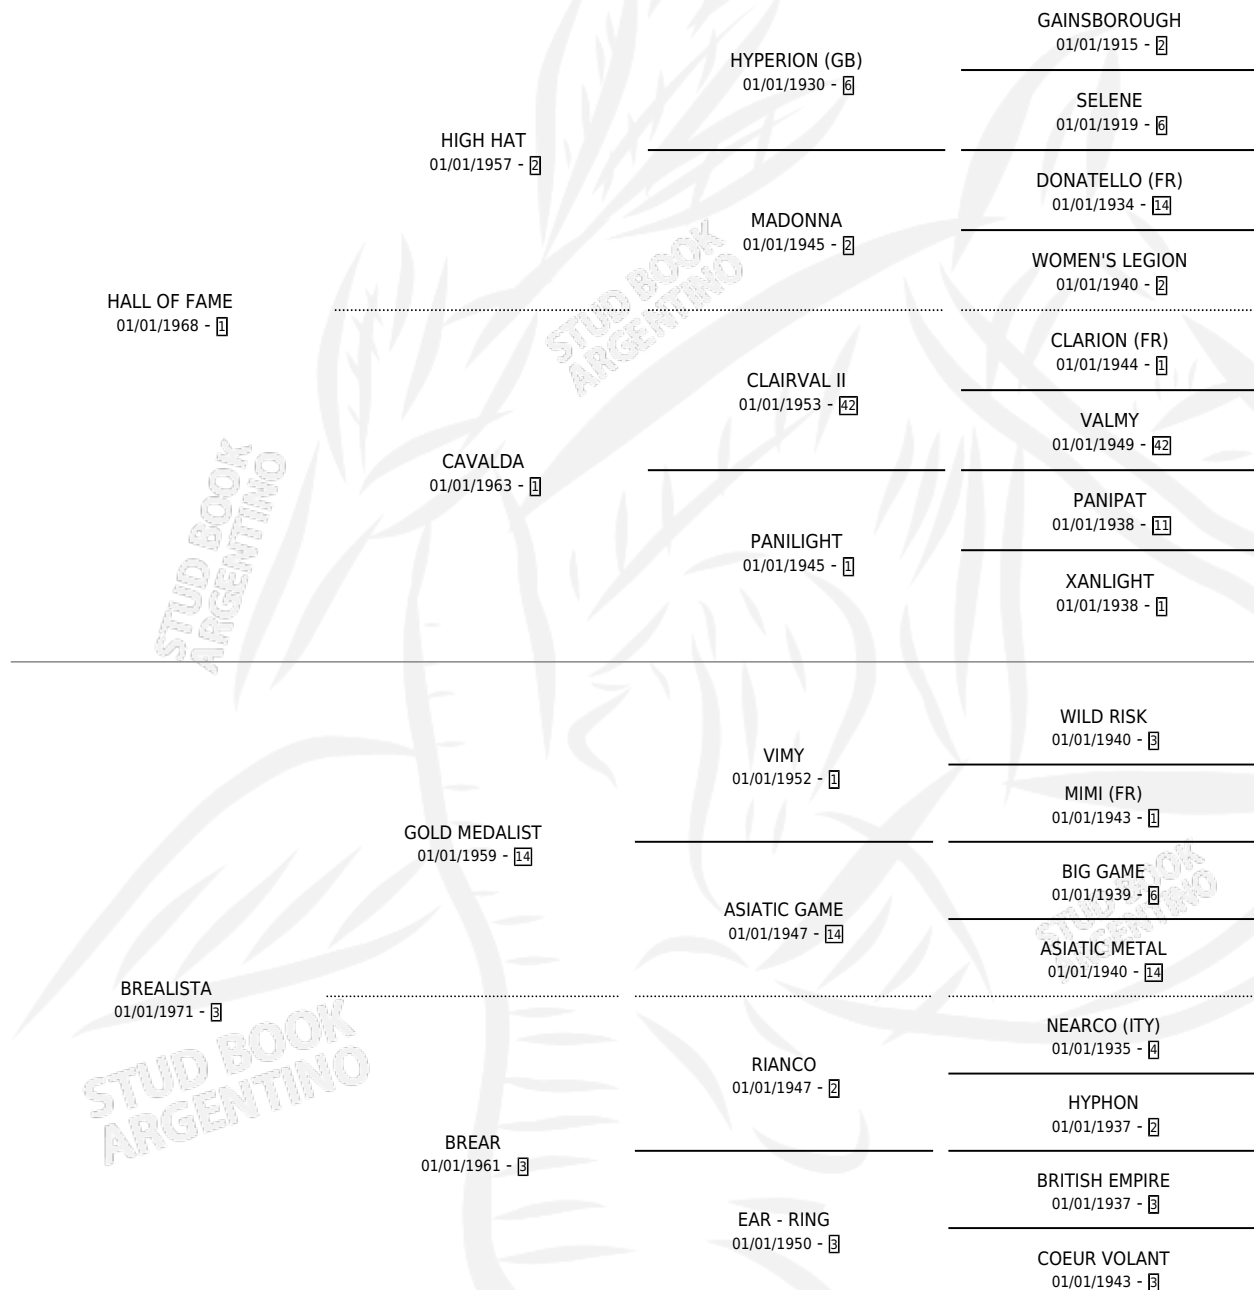

HACKLANDER

por HALL OF FAME y BREALISTA por GOLD MEDALIST

Argentina · Macho · Zaino Negro · SP · 11/07/1982
Familia 3-i · Volumen 31

ESTADO

TIPIFICACIÓN SANGUÍNEA	✓
TIPIFICACIÓN POR ADN	X
PASAPORTE	X
IDENTIFICACIÓN POR MICROCHIP	X
REPRODUCTOR	✓

Lugar de nacimiento: El Malacate

Criador: Sin dato

~

HIJOS

	MACHOS	HEMBRAS
6 NACIERON	4	2
4 CORRIERON	3	1

SIN ACTUACIONES

PEDIGREE

CAMPAÑA

Solo carreras oficiales de Argentina

POR EDAD

EDAD	CC	1°	2°	3°	4°	5°	NP	CLC	CLG	CLCG1	CLGG1	IMPORTE	GANANCIA / CC
2 AÑOS	1	0	0	0	0	1	0	0	0	0	0	\$0	\$0
3 AÑOS	1	1	0	0	0	0	0	0	0	0	0	\$0	\$0
4 AÑOS	1	1	0	0	0	0	0	0	0	0	0	\$0	\$0
5 AÑOS	2	2	0	0	0	0	0	0	0	0	0	\$0	\$0
6 AÑOS	2	0	0	0	0	1	1	0	0	0	0	\$0	\$0
TOTALES	7	4	0	0	0	2	1	0	0	0	0	\$0	\$0
%		57.1%	0.0%	0.0%	0.0%	28.6%	14.3%	0.0%	0.0%	0.0%	0.0%		