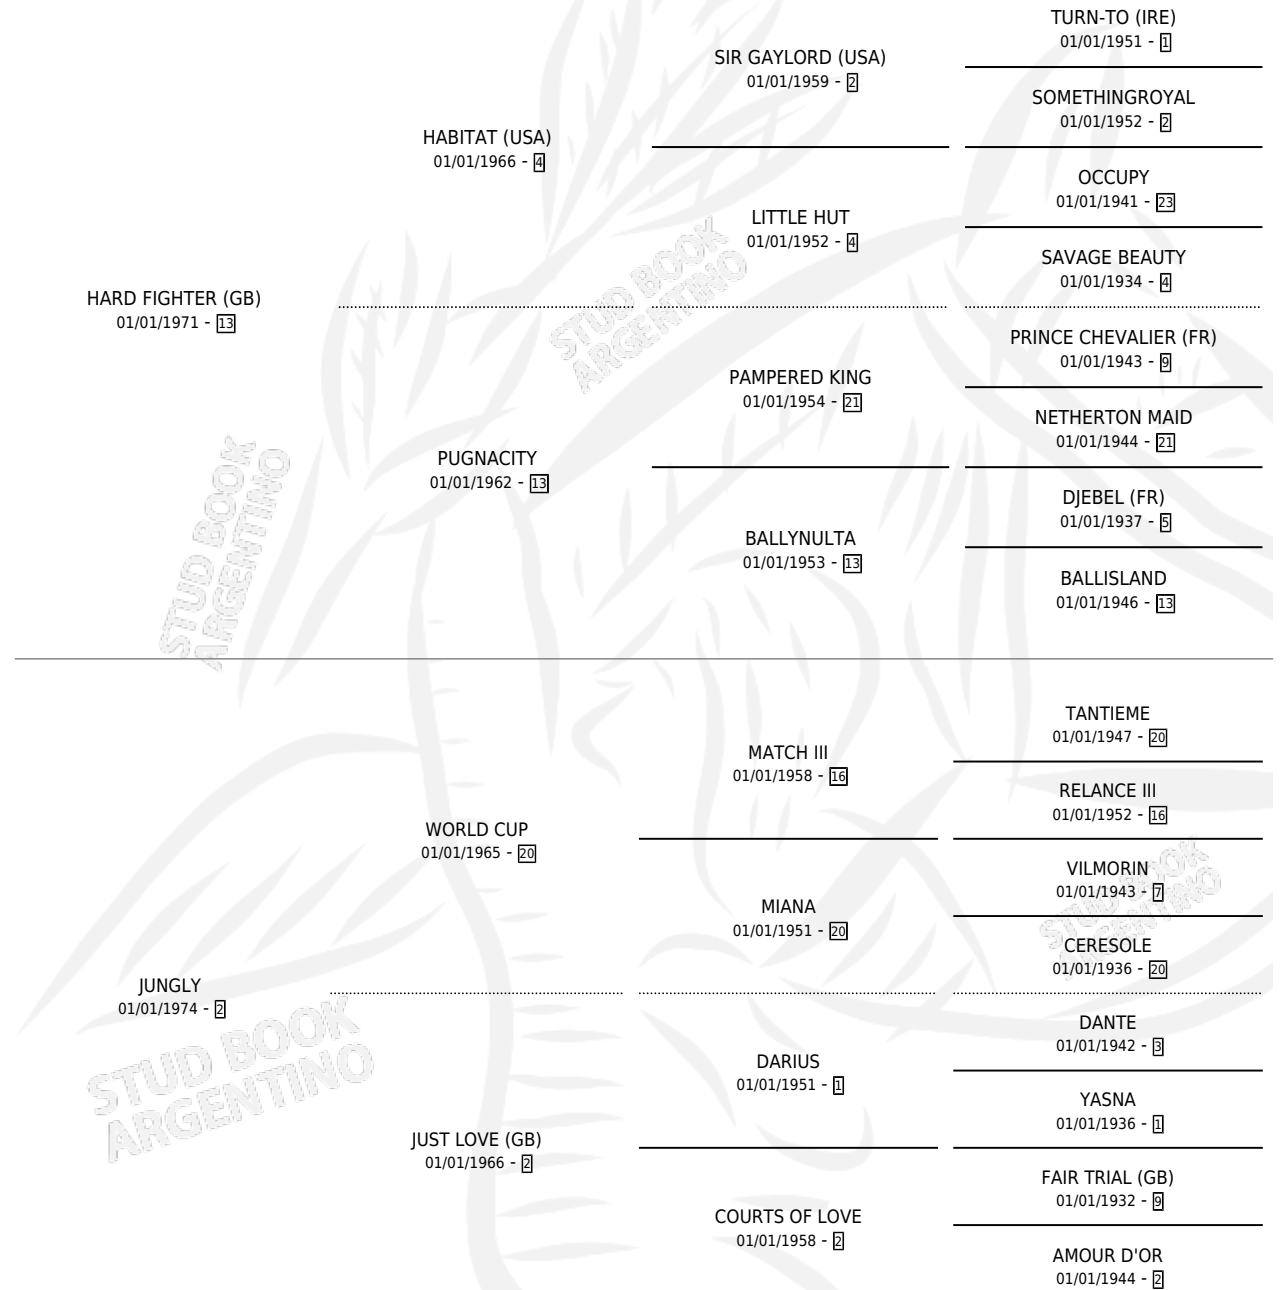

HARDERWILK

por **HARD FIGHTER (GB)** y **JUNGLY** por **WORLD CUP**

Argentina · Macho · No Consigna · SP · 01/01/1982
Familia 2-n · Volumen 31

ESTADO

TIPIFICACIÓN SANGUÍNEA	X
TIPIFICACIÓN POR ADN	X
PASAPORTE	X
IDENTIFICACIÓN POR MICROCHIP	X
REPRODUCTOR	X

Lugar de nacimiento: Campo particular

Criador: Sin dato

PEDIGREE