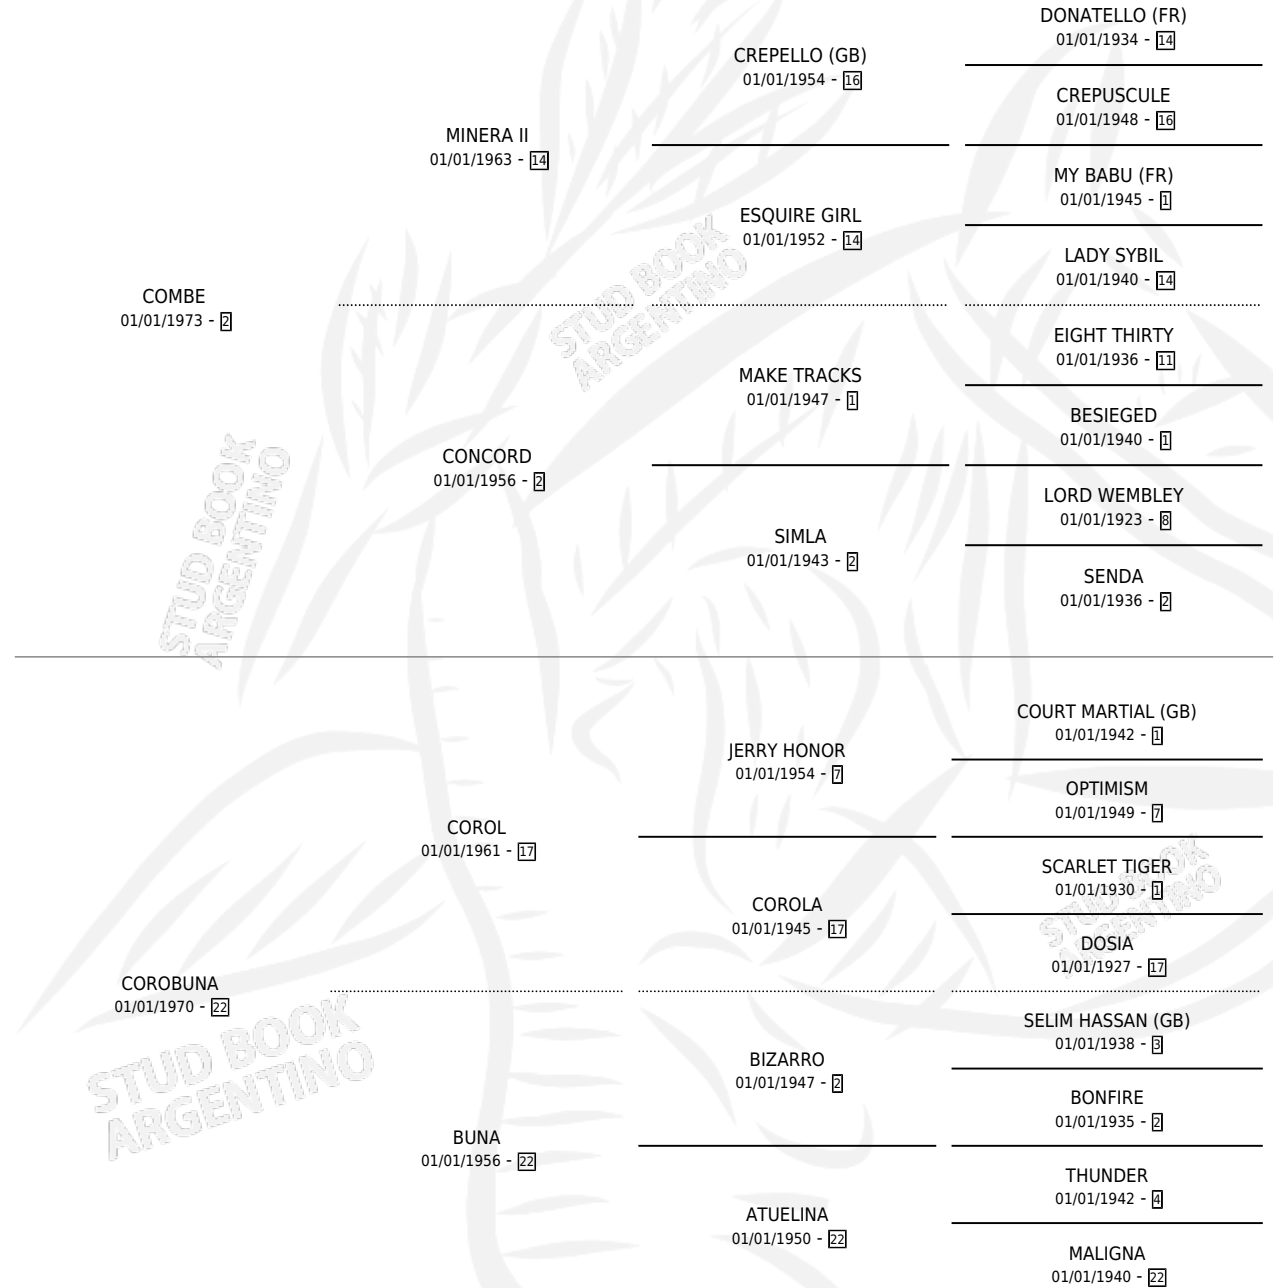

COMOFIERRO

por COMBE y COROBUNA por COROL

Argentina · Macho · Zaino · SP · 01/01/1982
Familia 22-b · Volumen 31

ESTADO

TIPIFICACIÓN SANGUÍNEA	✓
TIPIFICACIÓN POR ADN	X
PASAPORTE	X
IDENTIFICACIÓN POR MICROCHIP	X
REPRODUCTOR	✓

Lugar de nacimiento: Campo particular

Criador: Sin dato

~

HIJOS

	MACHOS	HEMBRAS
8 NACIERON	3	5
SIN ACTUACIONES		

PEDIGREE

CAMPAÑA

Solo carreras oficiales de Argentina