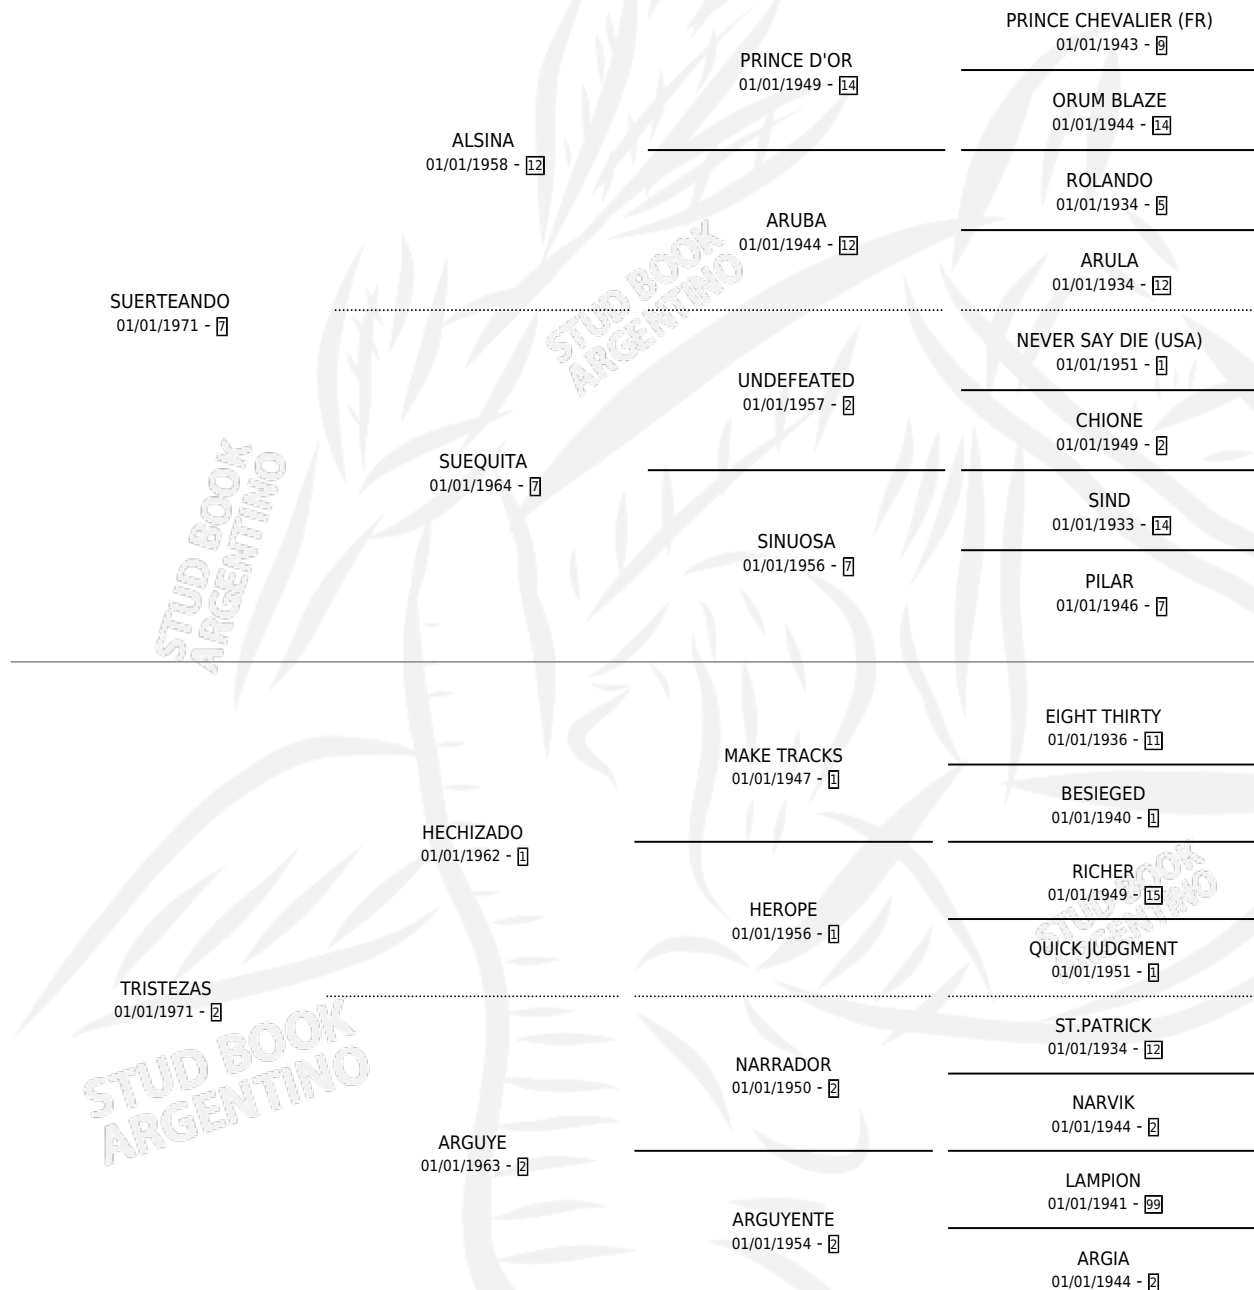

TRISTECITAS

por **SUERTEANDO** y **TRISTEZAS** por **HECHIZADO**

Argentina · Hembra · Alazan · SP · 23/07/1982
Familia 2 · Volumen 31

ESTADO

TIPIFICACIÓN SANGUÍNEA	✓
TIPIFICACIÓN POR ADN	X
PASAPORTE	X
IDENTIFICACIÓN POR MICROCHIP	X
REPRODUCTOR	✓

Lugar de nacimiento: Campo particular

Criador: Sin dato

~

HIJOS

	MACHOS	HEMBRAS
5 NACIERON	1	4
4 CORRIERON	1	3
1 GANARON	1	0
0 GANADORES CL	0 GANADORES GR	0 GANADORES G1

PEDIGREE

CAMPAÑA

Solo carreras oficiales de Argentina