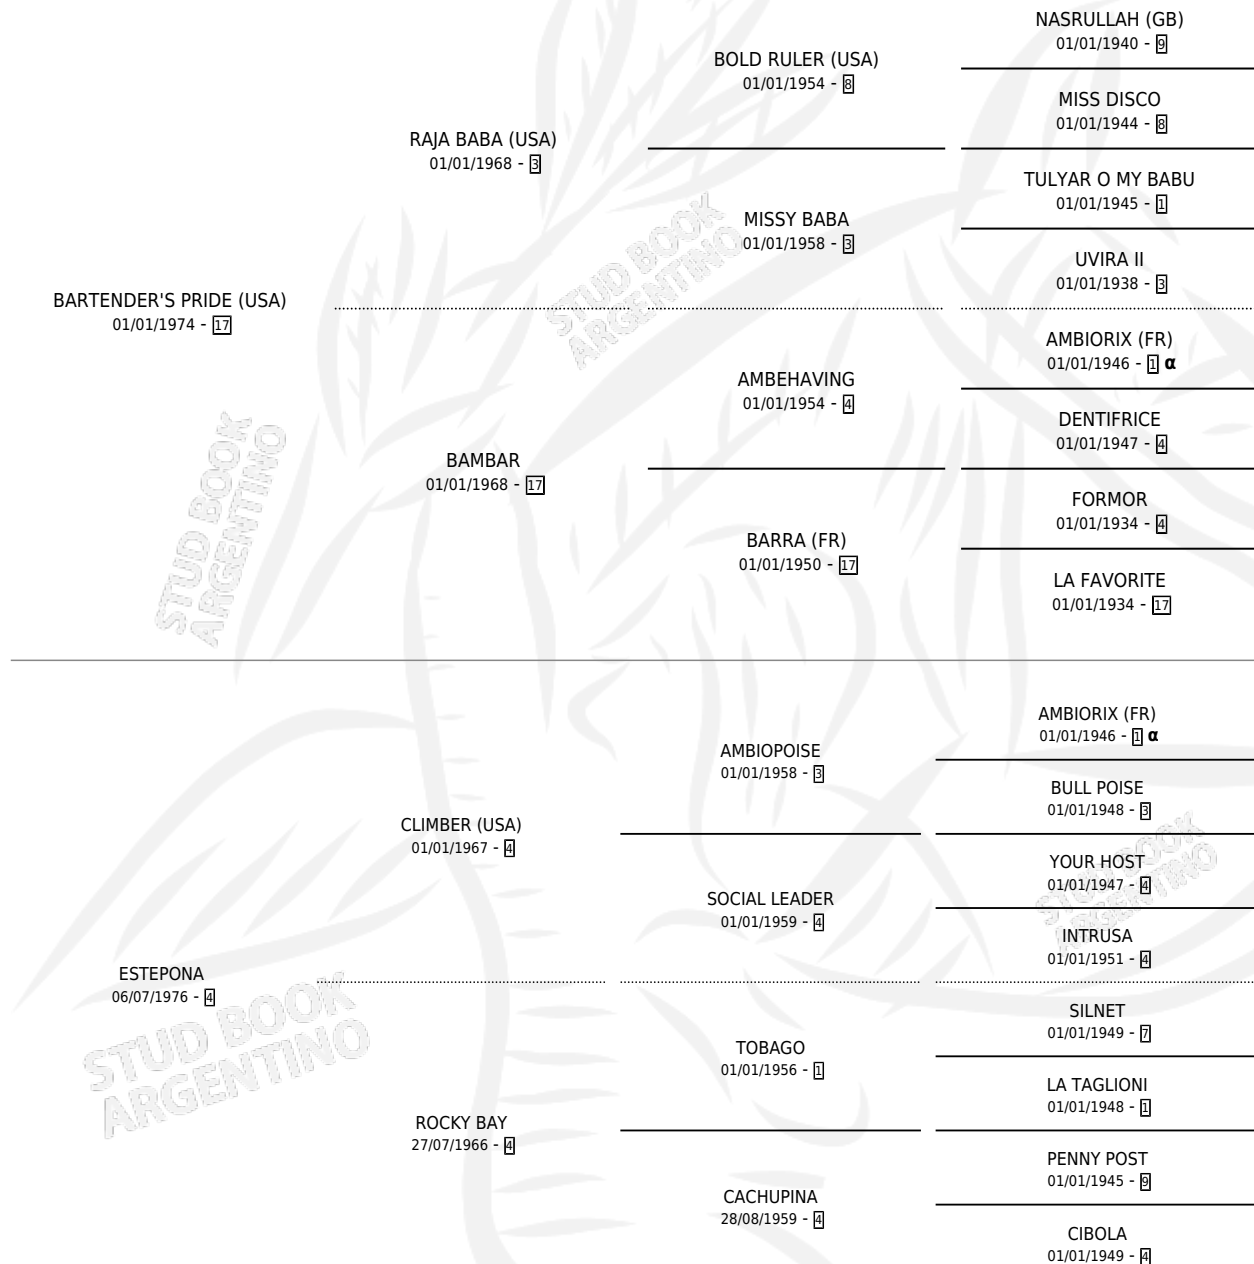

OJEN

por **BARTENDER'S PRIDE (USA)** y **ESTEPONA** por **CLIMBER (USA)**

Argentina · Macho · Zaino · SP · 26/07/1982
Familia 4-b · Volumen 31

ESTADO

TIPIFICACIÓN SANGUÍNEA	✓
TIPIFICACIÓN POR ADN	X
PASAPORTE	X
IDENTIFICACIÓN POR MICROCHIP	X
REPRODUCTOR	✓

Lugar de nacimiento: Campo particular
Criador: Sin dato

~

HIJOS

	MACHOS	HEMBRAS
29 NACIERON	16	13
6 CORRIERON	3	3
1 GANARON	1	0
0 GANADORES CL	0 GANADORES GR	0 GANADORES G1

PEDIGREE

INBREEDING : α