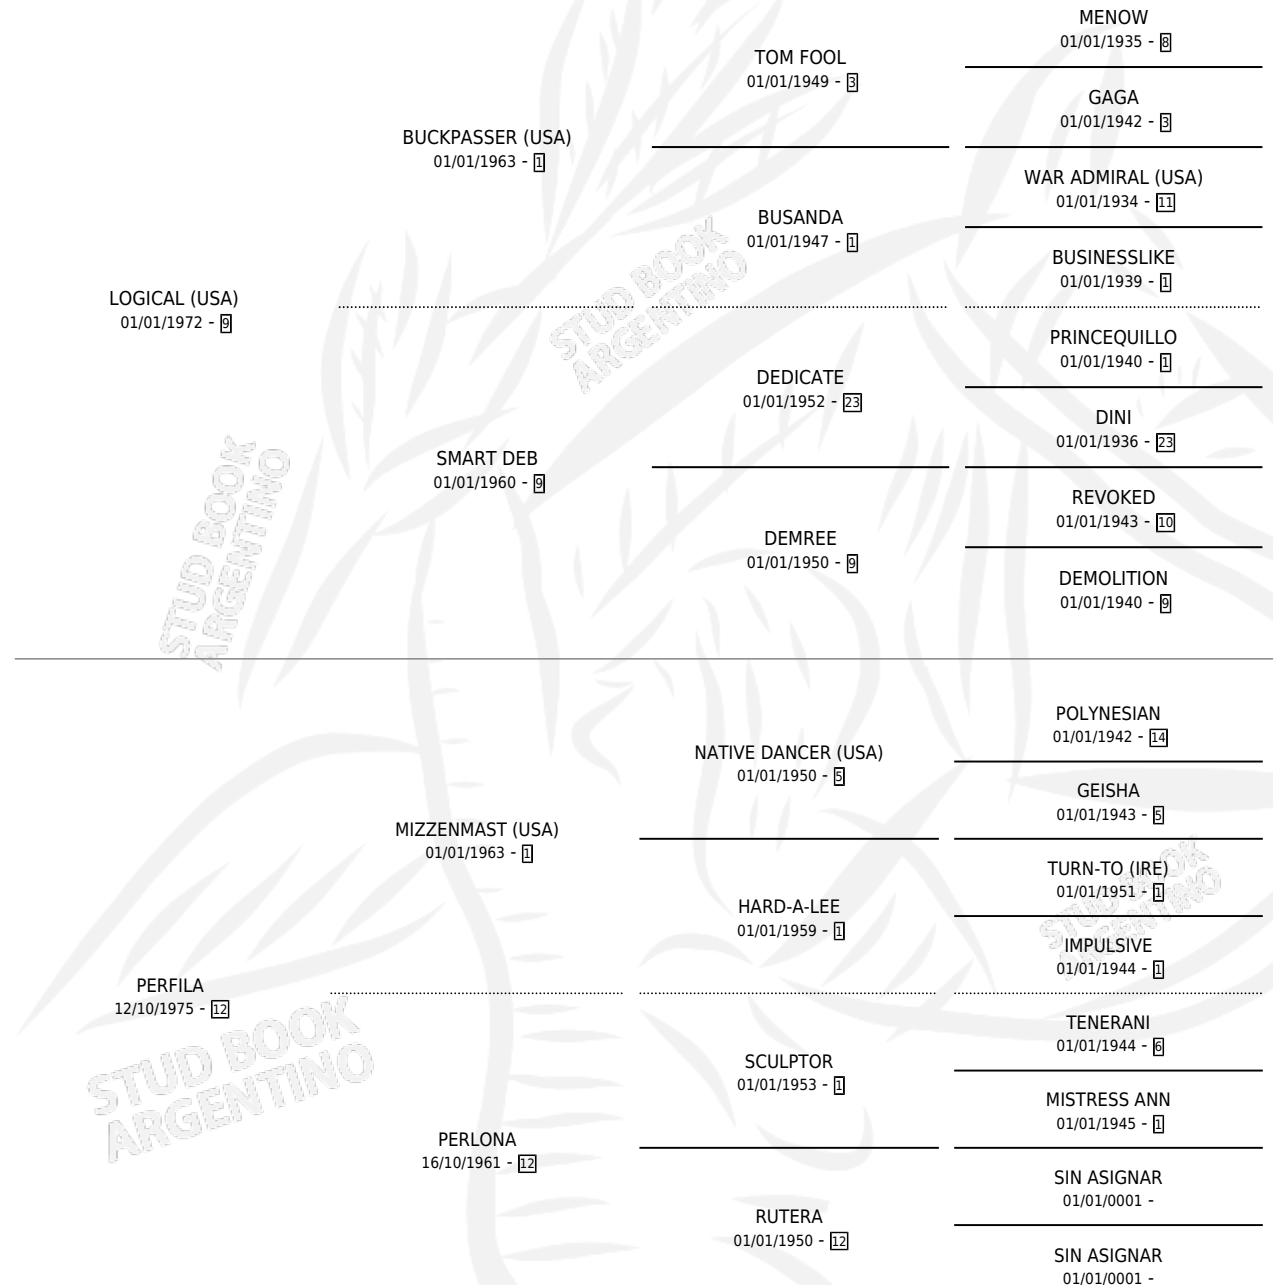

GRAFITAL

por LOGICAL (USA) y PERFILA por MIZZENMAST (USA)

Argentina · Macho · Zaino · SP · 20/07/1982
Familia 12-a · Volumen 31

ESTADO

TIPIFICACIÓN SANGUÍNEA	✓
TIPIFICACIÓN POR ADN	X
PASAPORTE	X
IDENTIFICACIÓN POR MICROCHIP	X
REPRODUCTOR	✓

Lugar de nacimiento: Campo particular

Criador: Sin dato

~

HIJOS

	MACHOS	HEMBRAS
16 NACIERON	7	9
6 CORRIERON	3	3
2 GANARON	1	1
0 GANADORES CL	0 GANADORES GR	0 GANADORES G1

PEDIGREE

EXPORTACIÓN / IMPORTACIÓN

FECHA	MOVIMIENTO	PAÍS
01/08/1989	EXPORTADO	BRASIL

~

CAMPAÑA

Solo carreras oficiales de Argentina

POR EDAD

EDAD	CC	1°	2°	3°	4°	5°	NP	CLC	CLG	CLCG1	CLGG1	IMPORTE	GANANCIA / CC
2 AÑOS	2	1	0	0	1	0	0	1	0	1	0	\$0	\$0
3 AÑOS	6	2	3	0	0	1	0	5	1	1	0	\$0	\$0
4 AÑOS	3	0	2	1	0	0	0	3	0	0	0	\$0	\$0
TOTALES	11	3	5	1	1	1	0	9	1	2	0	\$0	\$0
%		27.3%	45.5%	9.1%	9.1%	9.1%	0.0%	81.8%	11.1%	22.2%	0.0%		