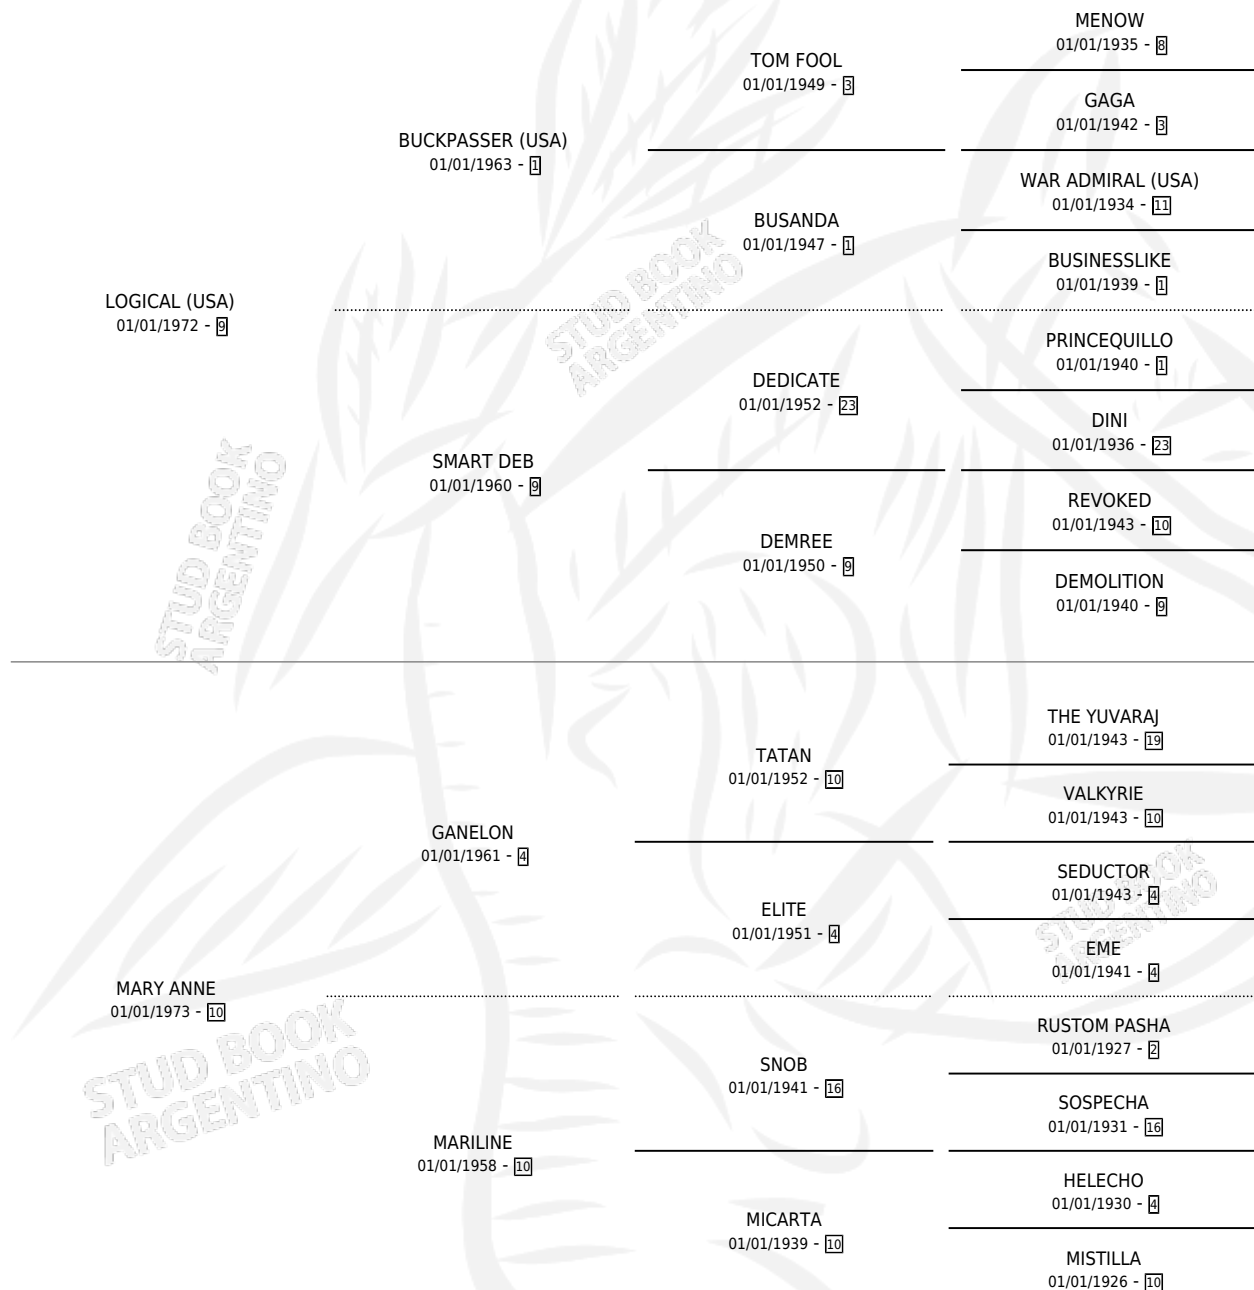

GLOBAL

por **LOGICAL (USA)** y **MARY ANNE** por **GANELON**

Argentina · Macho · Alazan · SP · 01/01/1982
Familia 10-d · Volumen 31

ESTADO

TIPIFICACIÓN SANGUÍNEA	✓
TIPIFICACIÓN POR ADN	X
PASAPORTE	X
IDENTIFICACIÓN POR MICROCHIP	X
REPRODUCTOR	✓

Lugar de nacimiento: Campo particular

Criador: Sin dato

~

HIJOS

	MACHOS	HEMBRAS
14 NACIERON	9	5
2 CORRIERON	1	1

SIN ACTUACIONES

PEDIGREE

SERVICIOS PADRILLO