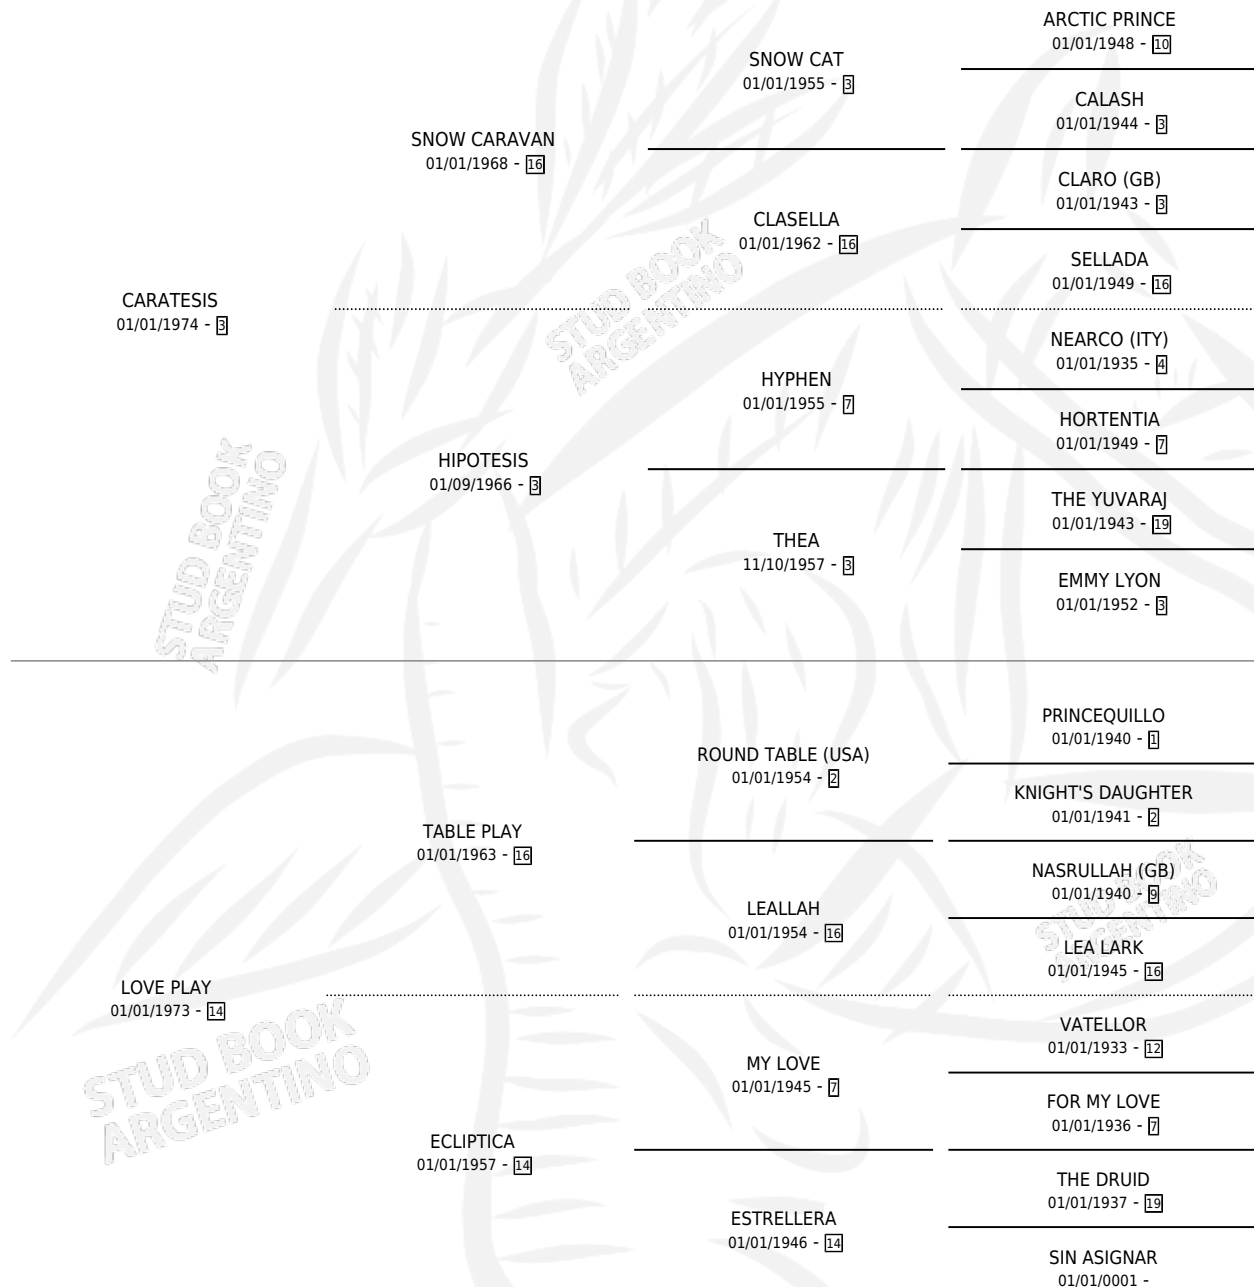

Lugar de nacimiento: Campo particular

Criador: Sin dato

~

HIJOS

	MACHOS	HEMBRAS
2 NACIERON	2	0
SIN ACTUACIONES		

PEDIGREE

CAMPAÑA

Solo carreras oficiales de Argentina