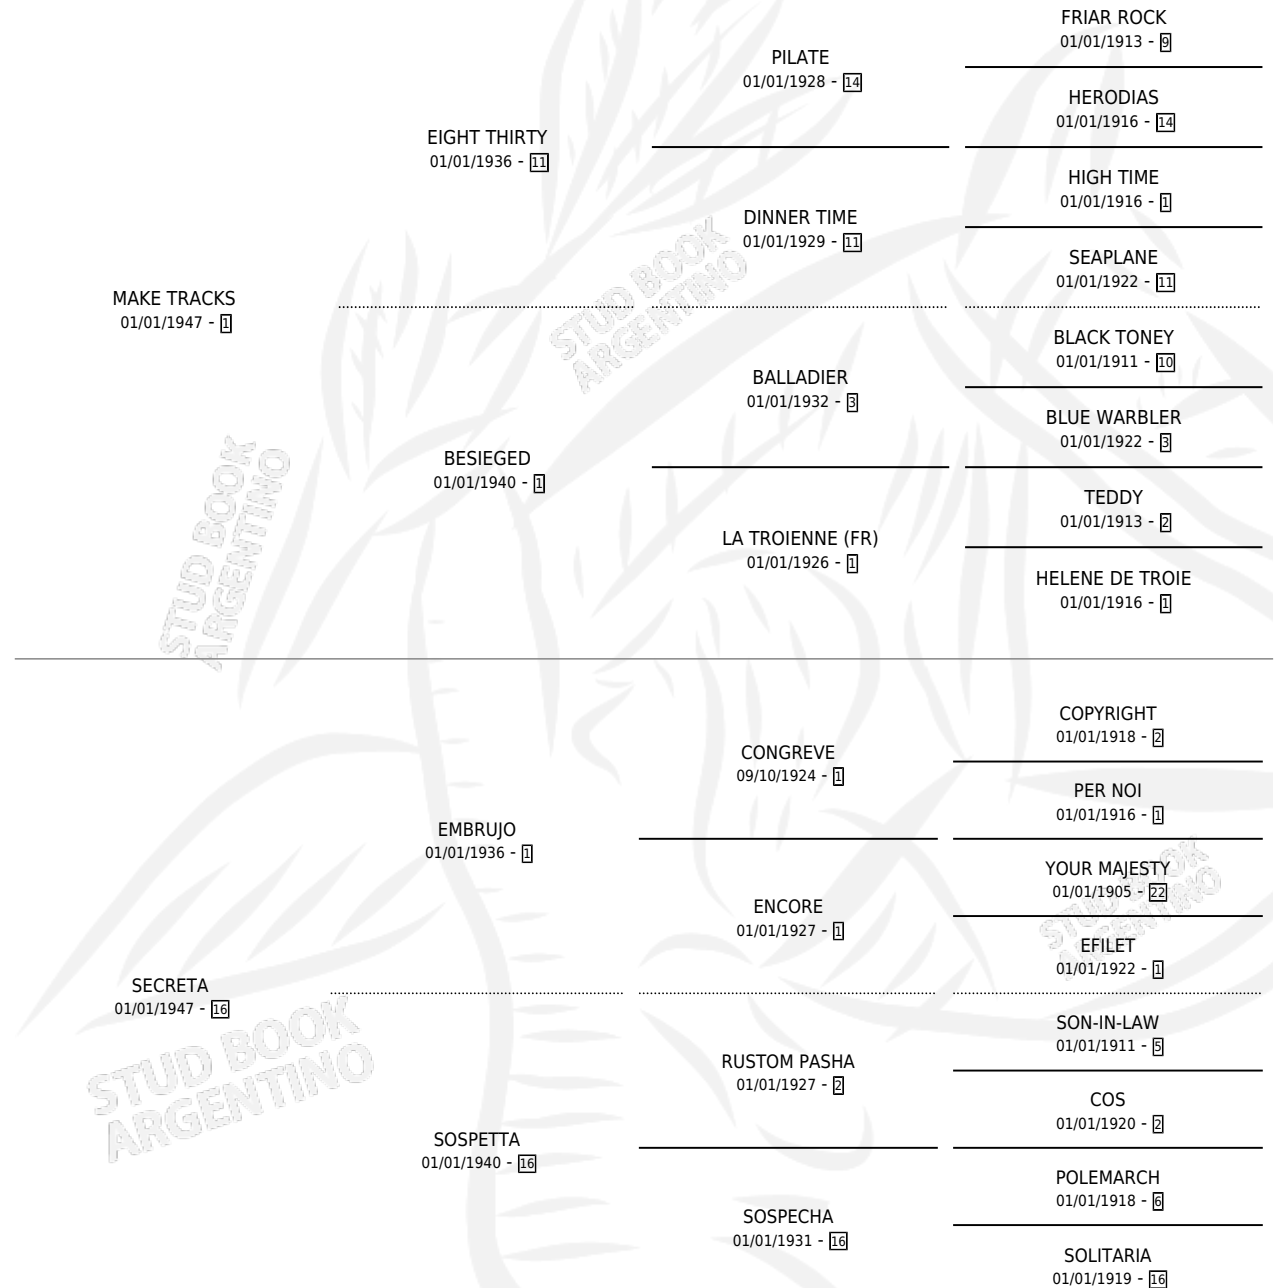

BIG MONEY

por **MAKE TRACKS** y **SECRET**A por **EMBRUJO**

Argentina · Macho · Alazan · SP · 01/01/1967
Familia 16-e · Volumen 26

ESTADO

TIPIFICACIÓN SANGUÍNEA	X
TIPIFICACIÓN POR ADN	X
PASAPORTE	X
IDENTIFICACIÓN POR MICROCHIP	X
REPRODUCTOR	✓

Lugar de nacimiento: Campo particular

Criador: Sin dato

~

HIJOS

	MACHOS	HEMBRAS
86 NACIERON	38	48
42 CORRIERON	19	23
39 GANARON	16	23
0 GANADORES CL	0 GANADORES GR	0 GANADORES G1

PEDIGREE

SERVICIOS PADRILLO