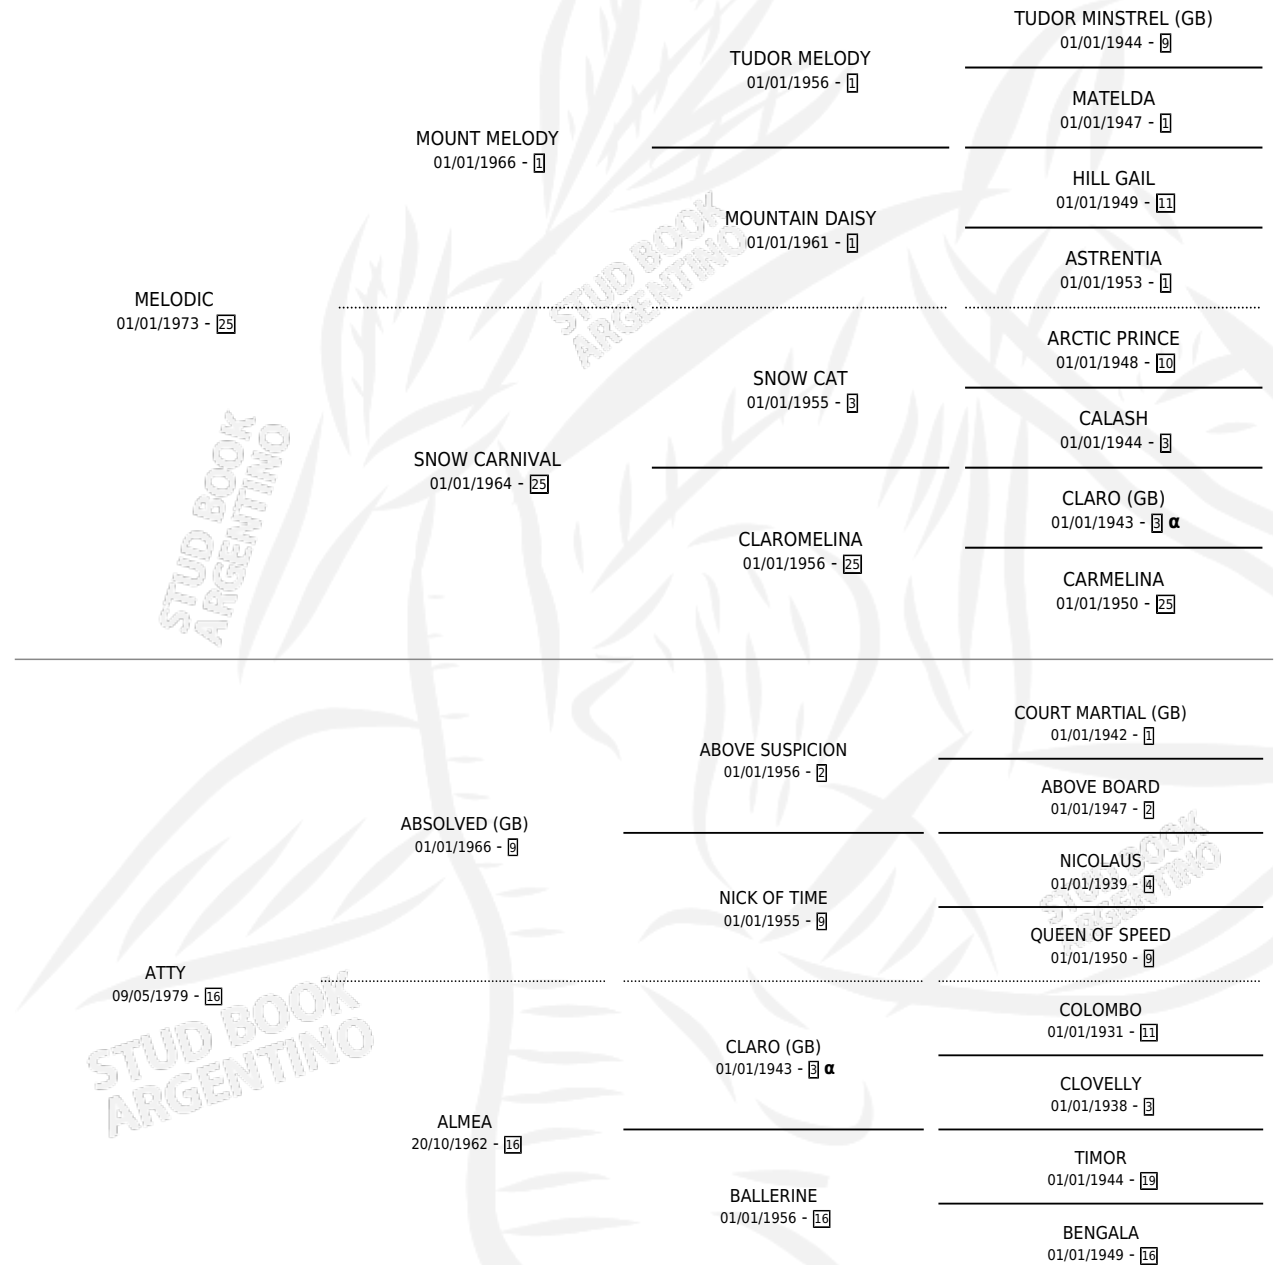

# TANTANA

por MELODIC y ATTY por ABSOLVED (GB)

Argentina · Hembra · Alazan Tostado · SP · 27/07/1982  
Familia 16-h · Volumen 31

## ESTADO

TIPIFICACIÓN SANGUÍNEA	✓
TIPIFICACIÓN POR ADN	X
PASAPORTE	X
IDENTIFICACIÓN POR MICROCHIP	X
REPRODUCTOR	✓

**Lugar de nacimiento:** Campo particular

**Criador:** Sin dato

~

## PEDIGREE

INBREEDING : α

S

mientos 1 / Efectividad 50.00%

PADRILLO	PRODUCTO	CRIADOR	1ER SERVICIO	ÚLTIMO SERVICIO
CAUCASO	∅		20/11/1990	22/11/1990
<b>TANTANA</b> CAPITAN MARVEL	TAN TANITA (H Z, 16/10/1990)	SIN DATO	25/09/1989	18/11/1989