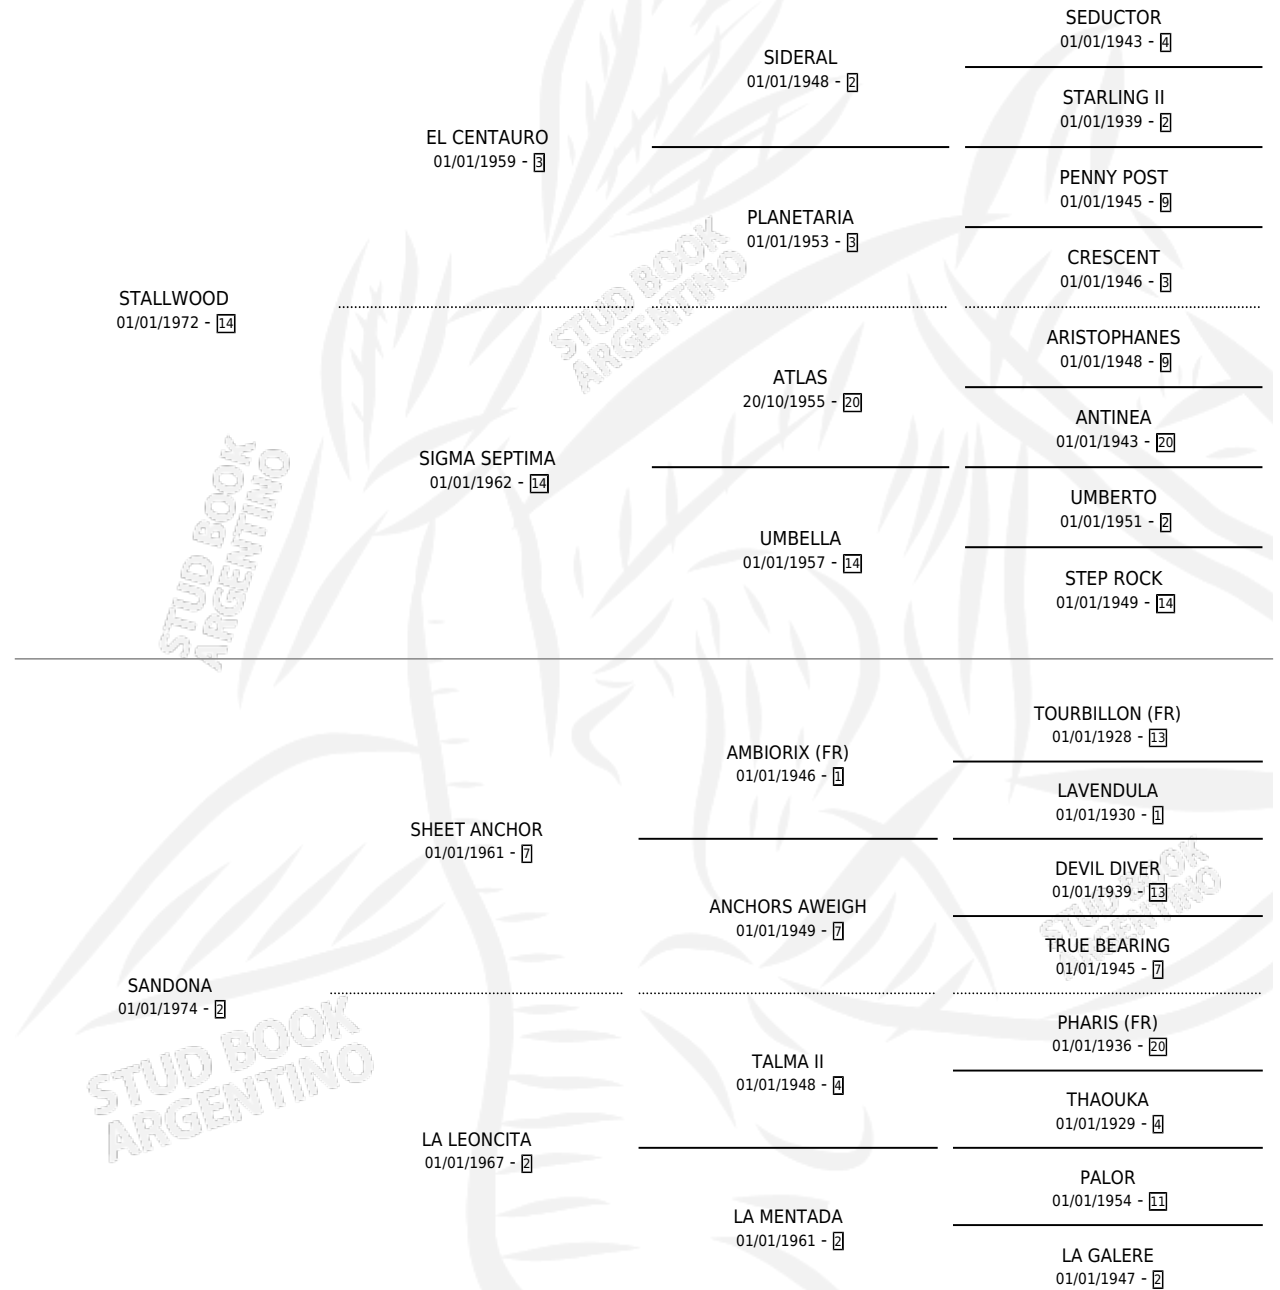

Lugar de nacimiento: Campo particular

Criador: Sin dato

~

HIJOS

	MACHOS	HEMBRAS
1 NACIERON	0	1
SIN ACTUACIONES		

PEDIGREE

CAMPAÑA

Solo carreras oficiales de Argentina