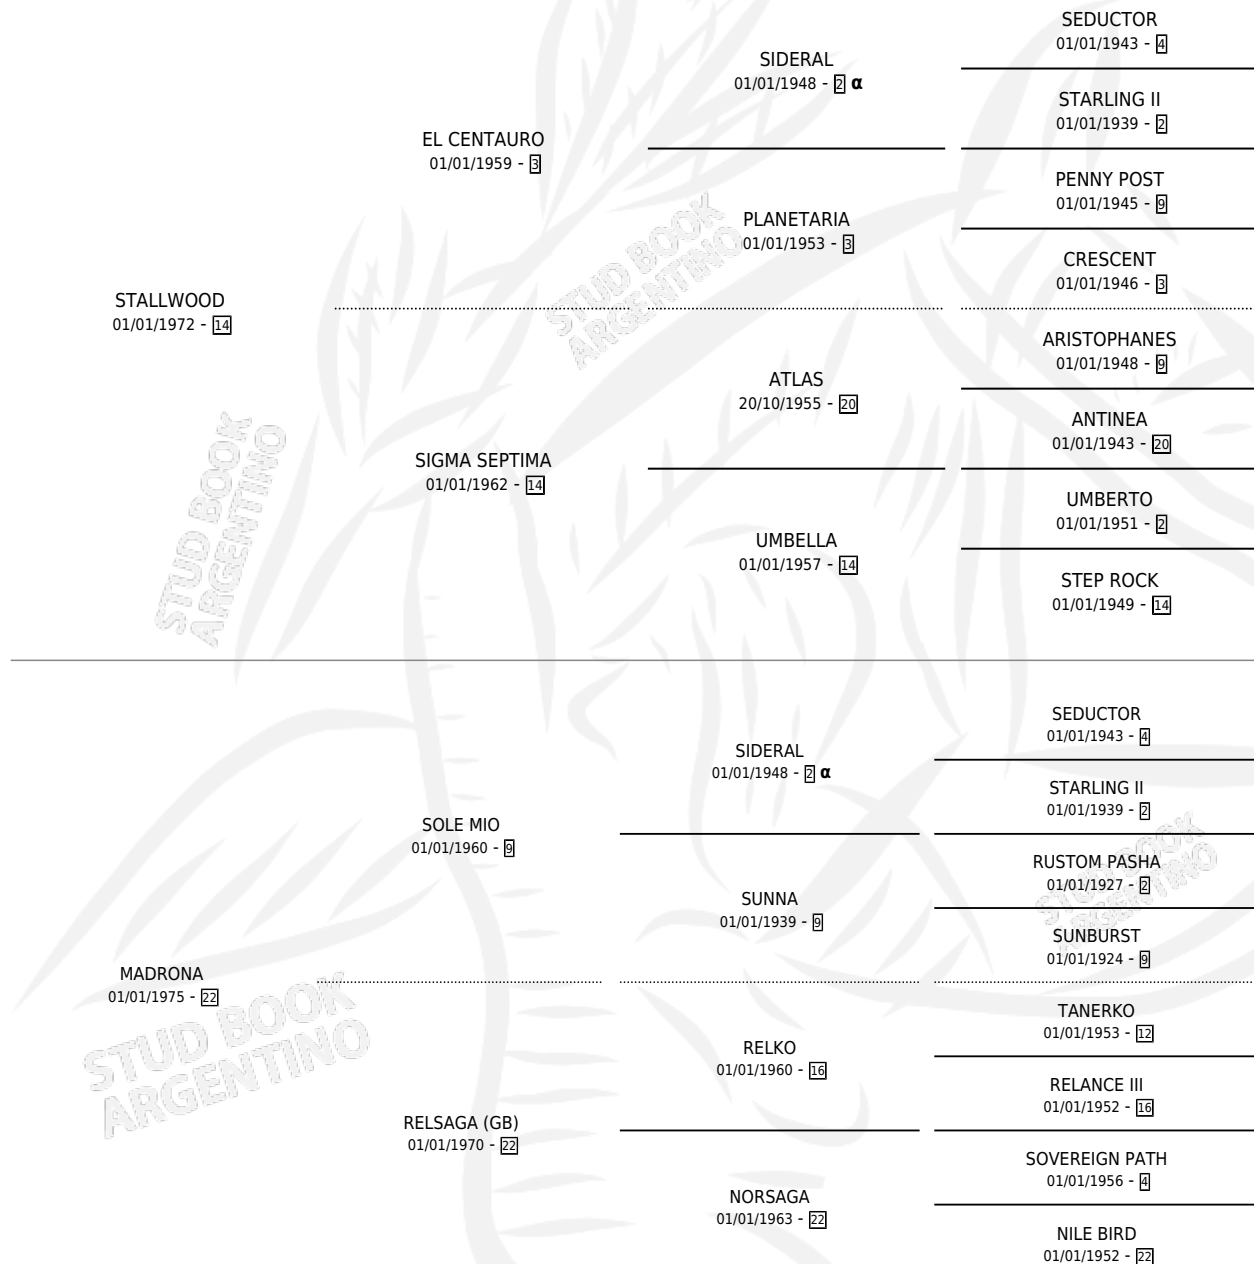

STALL MAID

por **STALLWOOD** y **MADRONA** por **SOLE MIO**

Argentina · Hembra · Zaino · SP · 13/07/1982
Familia 22-a · Volumen 31

ESTADO

TIPIFICACIÓN SANGUÍNEA	✓
TIPIFICACIÓN POR ADN	X
PASAPORTE	X
IDENTIFICACIÓN POR MICROCHIP	X
REPRODUCTOR	✓

Lugar de nacimiento: Campo particular

Criador: Sin dato

~

HIJOS

	MACHOS	HEMBRAS
6 NACIERON	4	2
4 CORRIERON	3	1
1 GANARON	1	0
0 GANADORES CL	0 GANADORES GR	0 GANADORES G1

PEDIGREE

INBREEDING : α

CAMPAÑA

Solo carreras oficiales de Argentina

POR EDAD

EDAD	CC	1°	2°	3°	4°	5°	NP	CLC	CLG	CLCG1	CLGG1	IMPORTE	GANANCIA / CC
3 AÑOS	2	2	0	0	0	0	0	0	0	0	0	\$0	\$0
4 AÑOS	6	3	1	2	0	0	0	5	2	0	0	\$6,000	\$1,000
TOTALES	8	5	1	2	0	0	0	5	2	0	0	\$6,000	\$750
%		62.5%	12.5%	25.0%	0.0%	0.0%	0.0%	62.5%	40.0%	0.0%	0.0%		