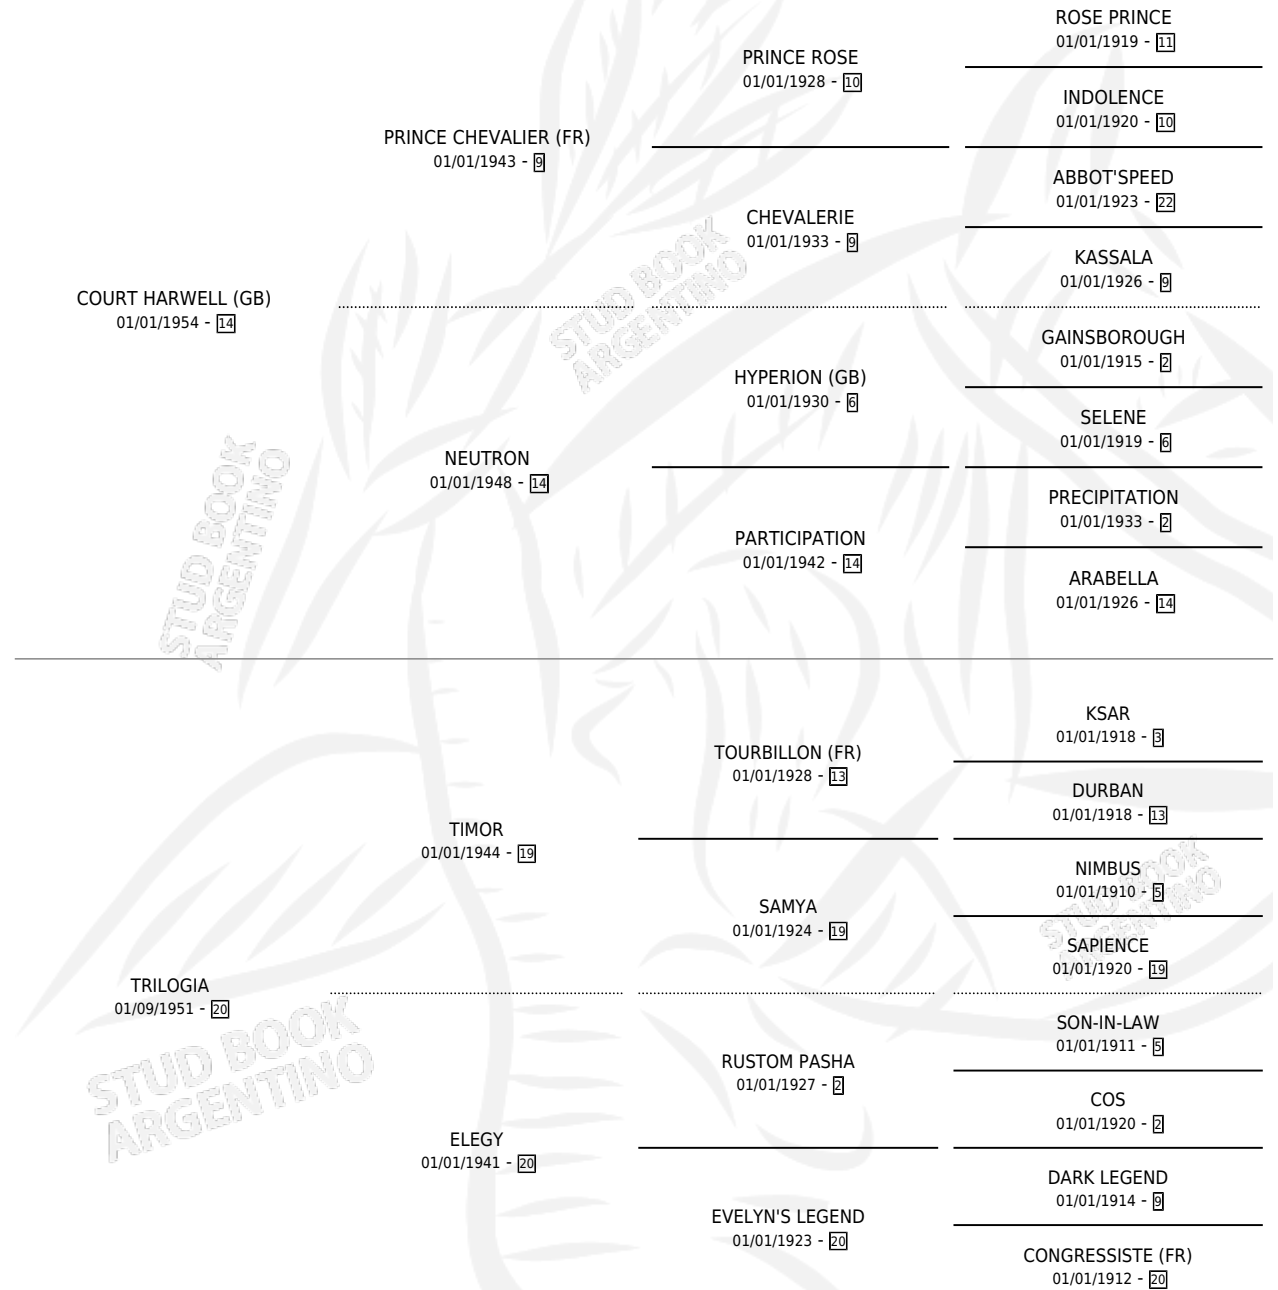

ALEXANDRINE

por COURT HARWELL (GB) y TRILOGIA por TIMOR

Argentina · Hembra · Alazan Tostado · SP · 27/02/1967
Familia 20-d · Volumen 26

ESTADO

TIPIFICACIÓN SANGUÍNEA	X
TIPIFICACIÓN POR ADN	X
PASAPORTE	X
IDENTIFICACIÓN POR MICROCHIP	X
REPRODUCTOR	✓

Lugar de nacimiento: Campo particular

Criador: Sin dato

~

HIJOS

	MACHOS	HEMBRAS
5 NACIERON	2	3
3 CORRIERON	2	1
1 GANARON	1	0
0 GANADORES CL	0 GANADORES GR	0 GANADORES G1

PEDIGREE

S

mientos 2 / Efectividad 50.00%