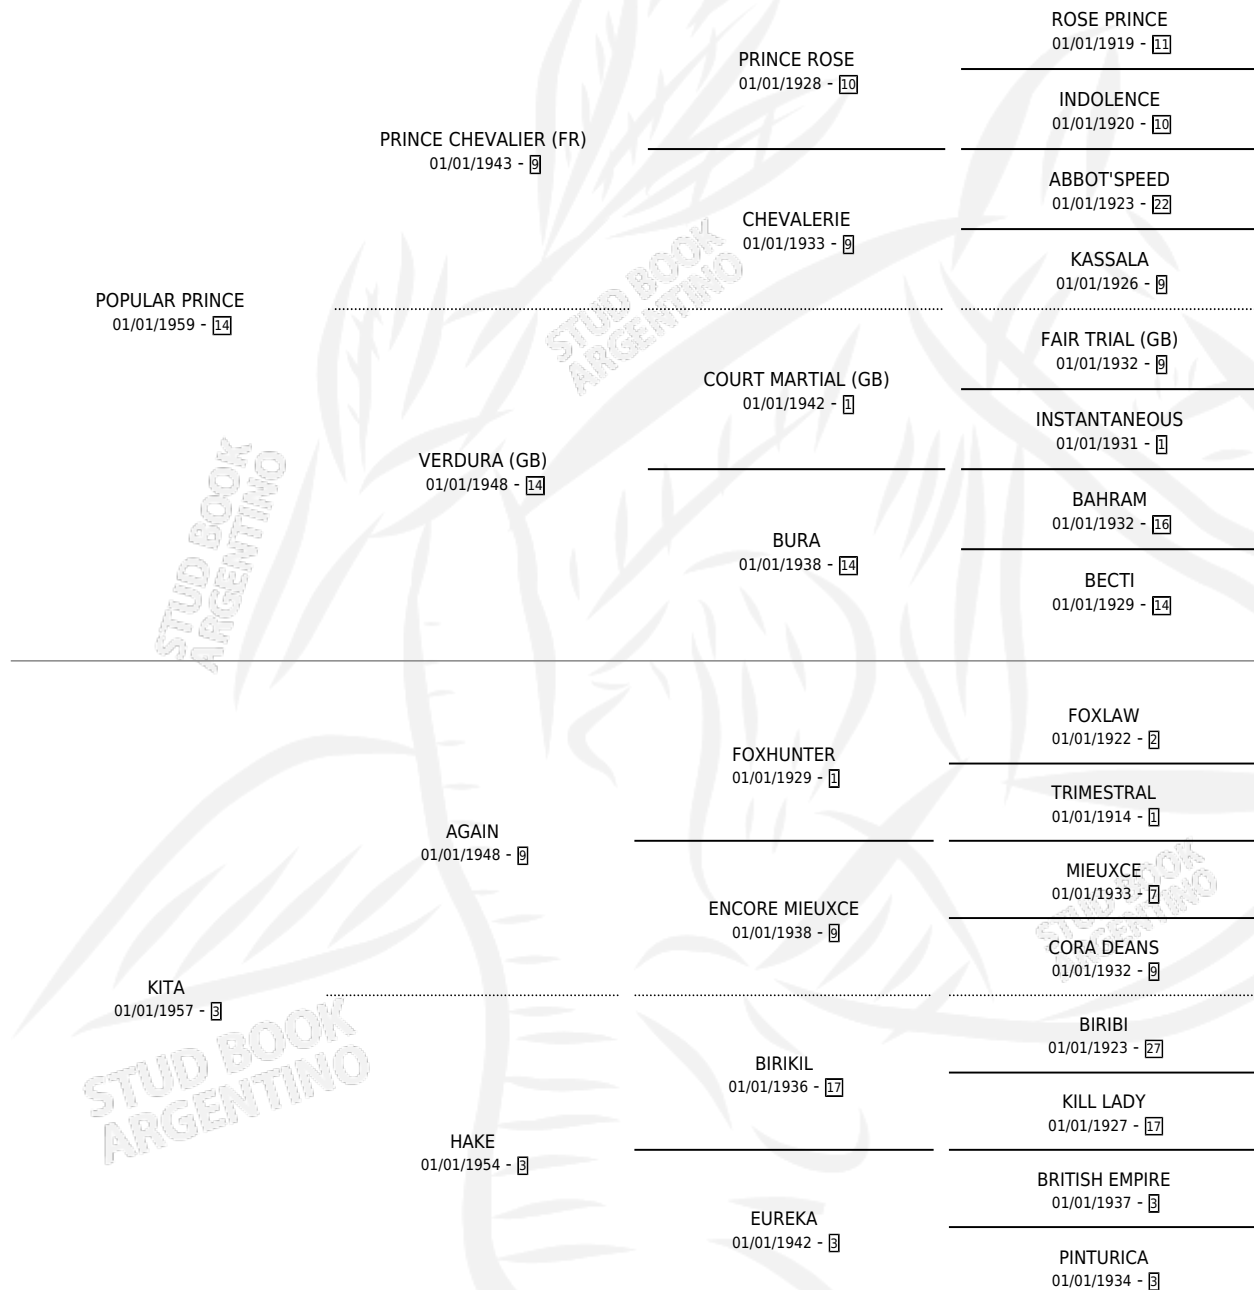

MISS PIGALLE

por **POPULAR PRINCE** y **KITA** por **AGAIN**

Argentina · Hembra · Zaino Colorado · SP · 23/02/1967
Familia 3-i · Volumen 26

ESTADO

TIPIFICACIÓN SANGUÍNEA	X
TIPIFICACIÓN POR ADN	X
PASAPORTE	X
IDENTIFICACIÓN POR MICROCHIP	X
REPRODUCTOR	✓

Lugar de nacimiento: Campo particular

Criador: Sin dato

~

HIJOS

	MACHOS	HEMBRAS
8 NACIERON	4	4
2 CORRIERON	2	0
2 GANARON	2	0
0 GANADORES CL	0 GANADORES GR	0 GANADORES G1

PEDIGREE

S

mientos 8 / Efectividad 100%

PADRILLO	PRODUCTO	CRIADOR	1ER SERVICIO	ÚLTIMO SERVICIO
SNOW GLASS	VINO GLASS (M A, 13/10/1970) •MURIÓ EL 01/07/2002•	SIN DATO		
SNOW GLASS	GABITA (H Z, 05/10/1971) •MURIÓ EL 24/04/1995•	SIN DATO		
SNOW GLASS	MODELITO (M Z, 19/09/1973) •MURIÓ EL 01/07/2005•	SIN DATO		
SNOW GLASS	MAYORAL (M AT, 30/09/1974) •MURIÓ EL 01/07/2006•	SIN DATO		
SNOW GLASS	GALAYS (M Z, 20/09/1975) •MURIÓ EL 01/07/2007•	SIN DATO		
SNOW GLASS	DISPIGLASS (H Z, 05/08/1979)	SIN DATO		
SNOW GLASS	EMISSGLASS (H A, 24/08/1980)	SIN DATO		
SNOW GLASS	TAHINI (H Z, 30/08/1981)	ALVAREZ ROBERTO		