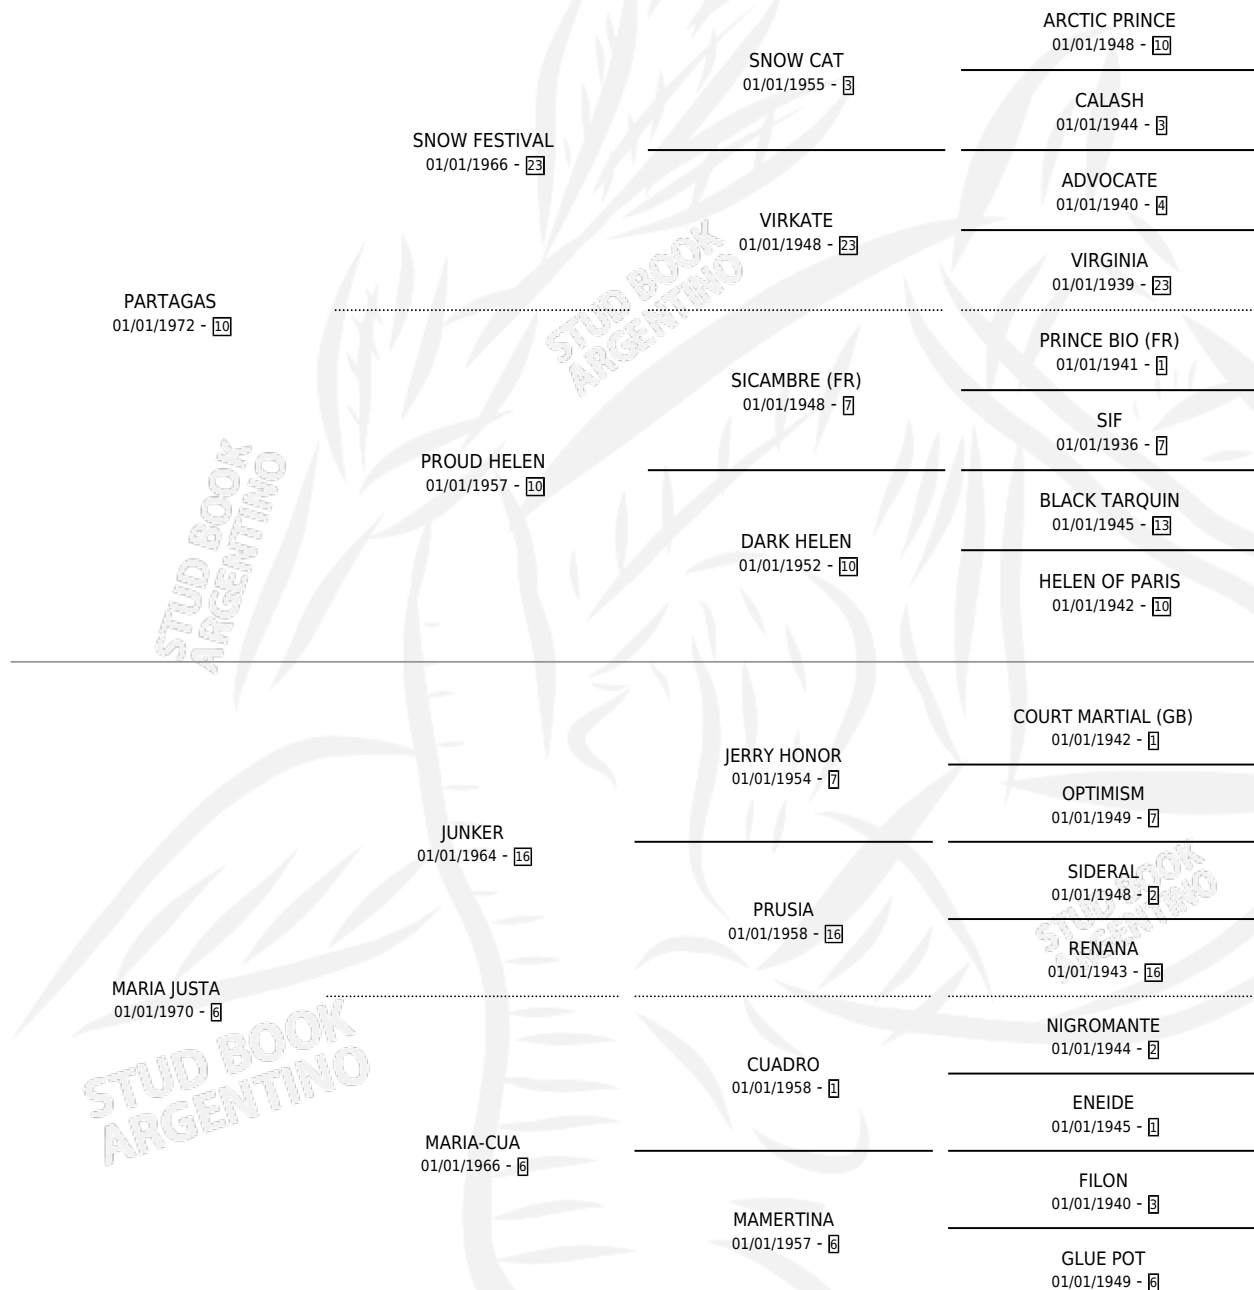

EARLY MARY

por **PARTAGAS** y **MARIA JUSTA** por **JUNKER**

Argentina · Hembra · Tordillo · SP · 05/07/1982
Familia 6-e · Volumen 31

ESTADO

TIPIFICACIÓN SANGUÍNEA	✓
TIPIFICACIÓN POR ADN	X
PASAPORTE	X
IDENTIFICACIÓN POR MICROCHIP	X
REPRODUCTOR	✓

Lugar de nacimiento: Campo particular

Criador: Sin dato

~

HIJOS

	MACHOS	HEMBRAS
2 NACIERON	1	1

SIN ACTUACIONES

PEDIGREE