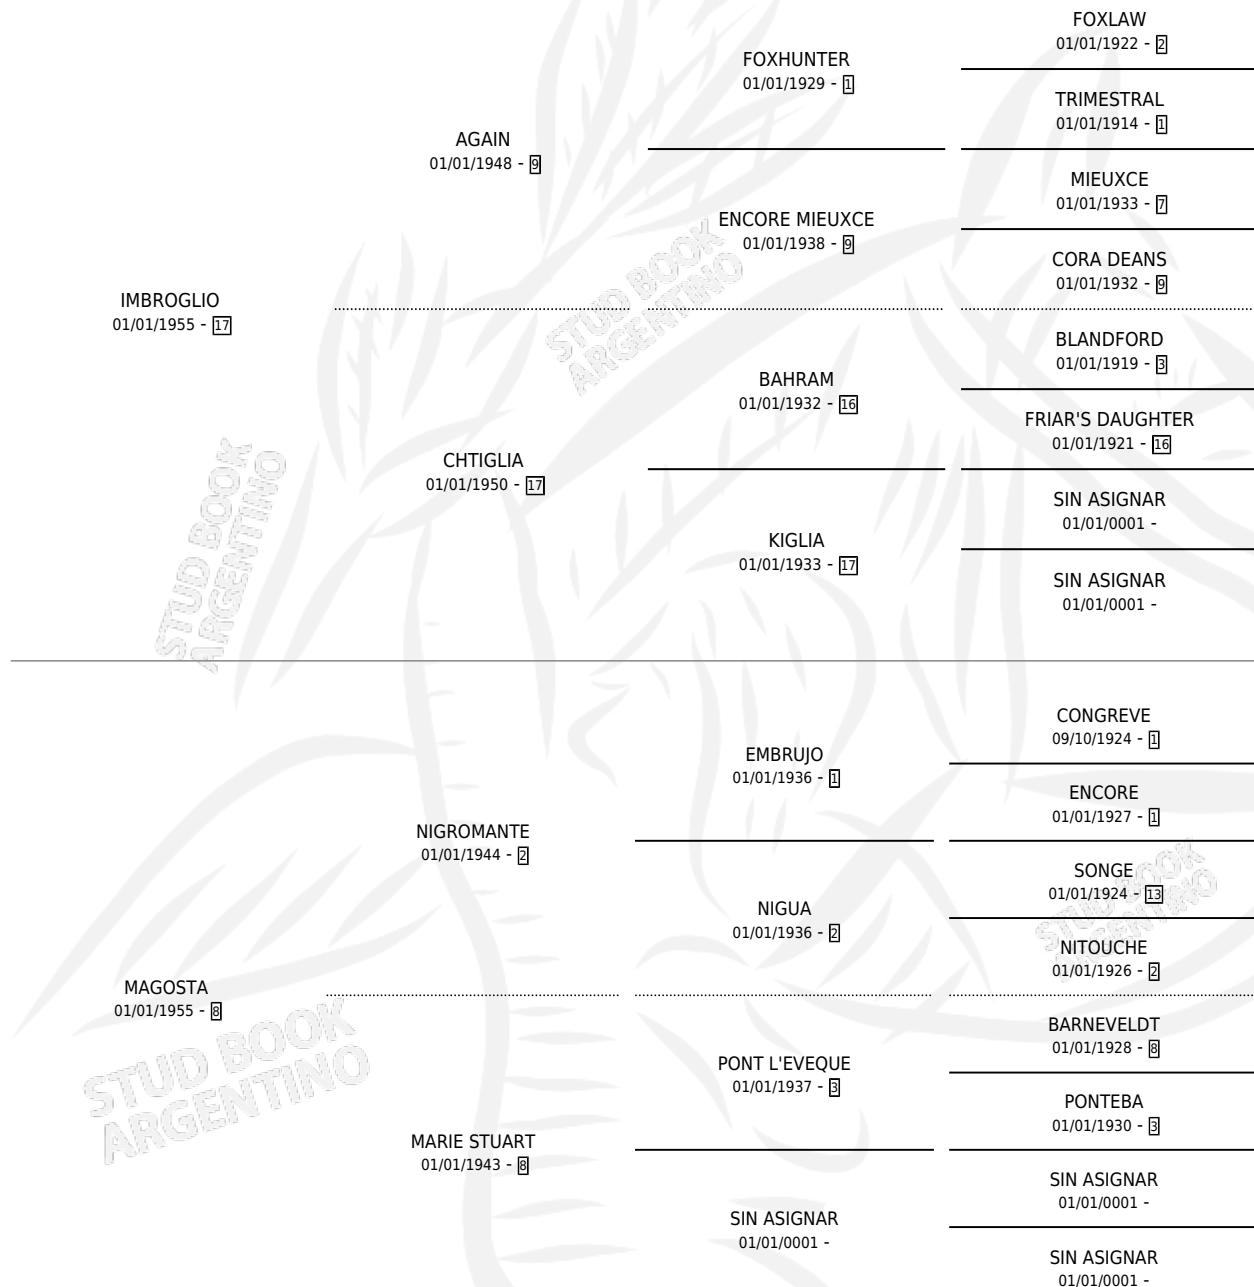

Lugar de nacimiento: Campo particular

Criador: Sin dato

~

HIJOS

	MACHOS	HEMBRAS
7 NACIERON	3	4
6 CORRIERON	3	3
6 GANARON	3	3
0 GANADORES CL	0 GANADORES GR	0 GANADORES G1

PEDIGREE

S

mientos 4 / Efectividad 80.00%