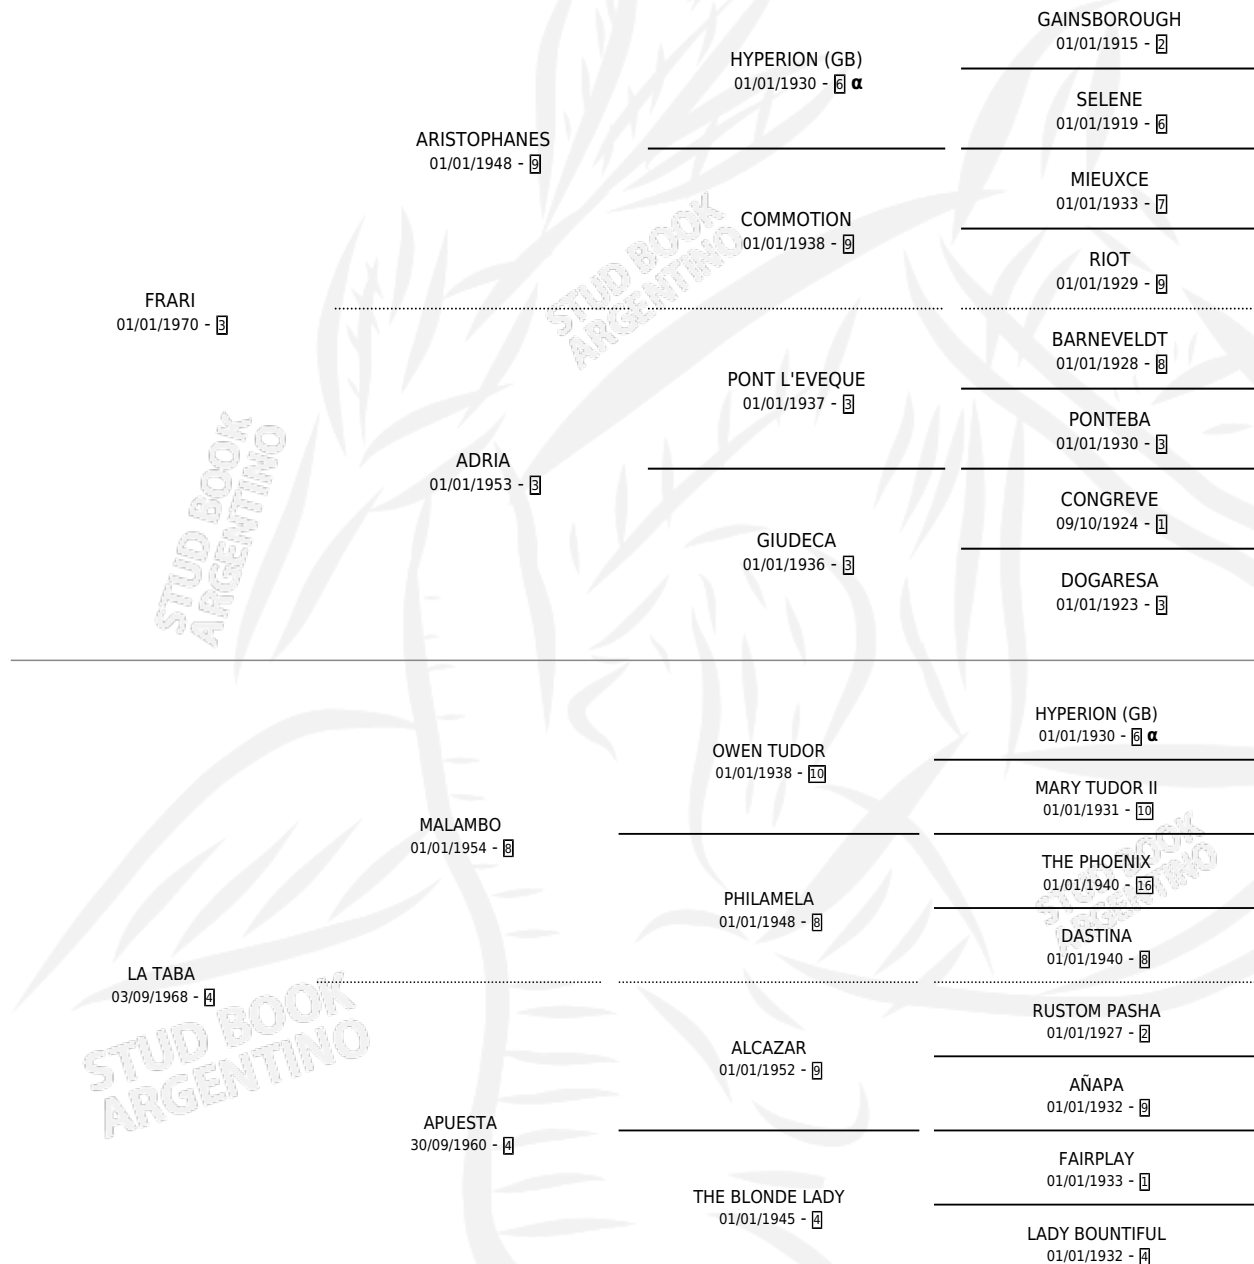

FRAY ANGELICO

por FRARI y LA TABA por MALAMBO

Argentina · Macho · Alazan · SP · 17/07/1982
Familia 4-k · Volumen 31

ESTADO

TIPIFICACIÓN SANGUÍNEA	X
TIPIFICACIÓN POR ADN	X
PASAPORTE	X
IDENTIFICACIÓN POR MICROCHIP	X
REPRODUCTOR	X

Lugar de nacimiento: Campo particular

Criador: Sin dato

PEDIGREE

INBREEDING : α

CAMPAÑA

Solo carreras oficiales de Argentina

POR EDAD

EDAD	CC	1°	2°	3°	4°	5°	NP	CLC	CLG	CLCG1	CLGG1	IMPORTE	GANANCIA / CC
5 AÑOS	1	1	0	0	0	0	0	0	0	0	0	\$0	\$0
6 AÑOS	2	0	0	0	0	0	2	0	0	0	0	\$0	\$0
TOTALES	3	1	0	0	0	0	2	0	0	0	0	\$0	\$0
%		33.3%	0.0%	0.0%	0.0%	0.0%	66.7%	0.0%	0.0%	0.0%	0.0%		