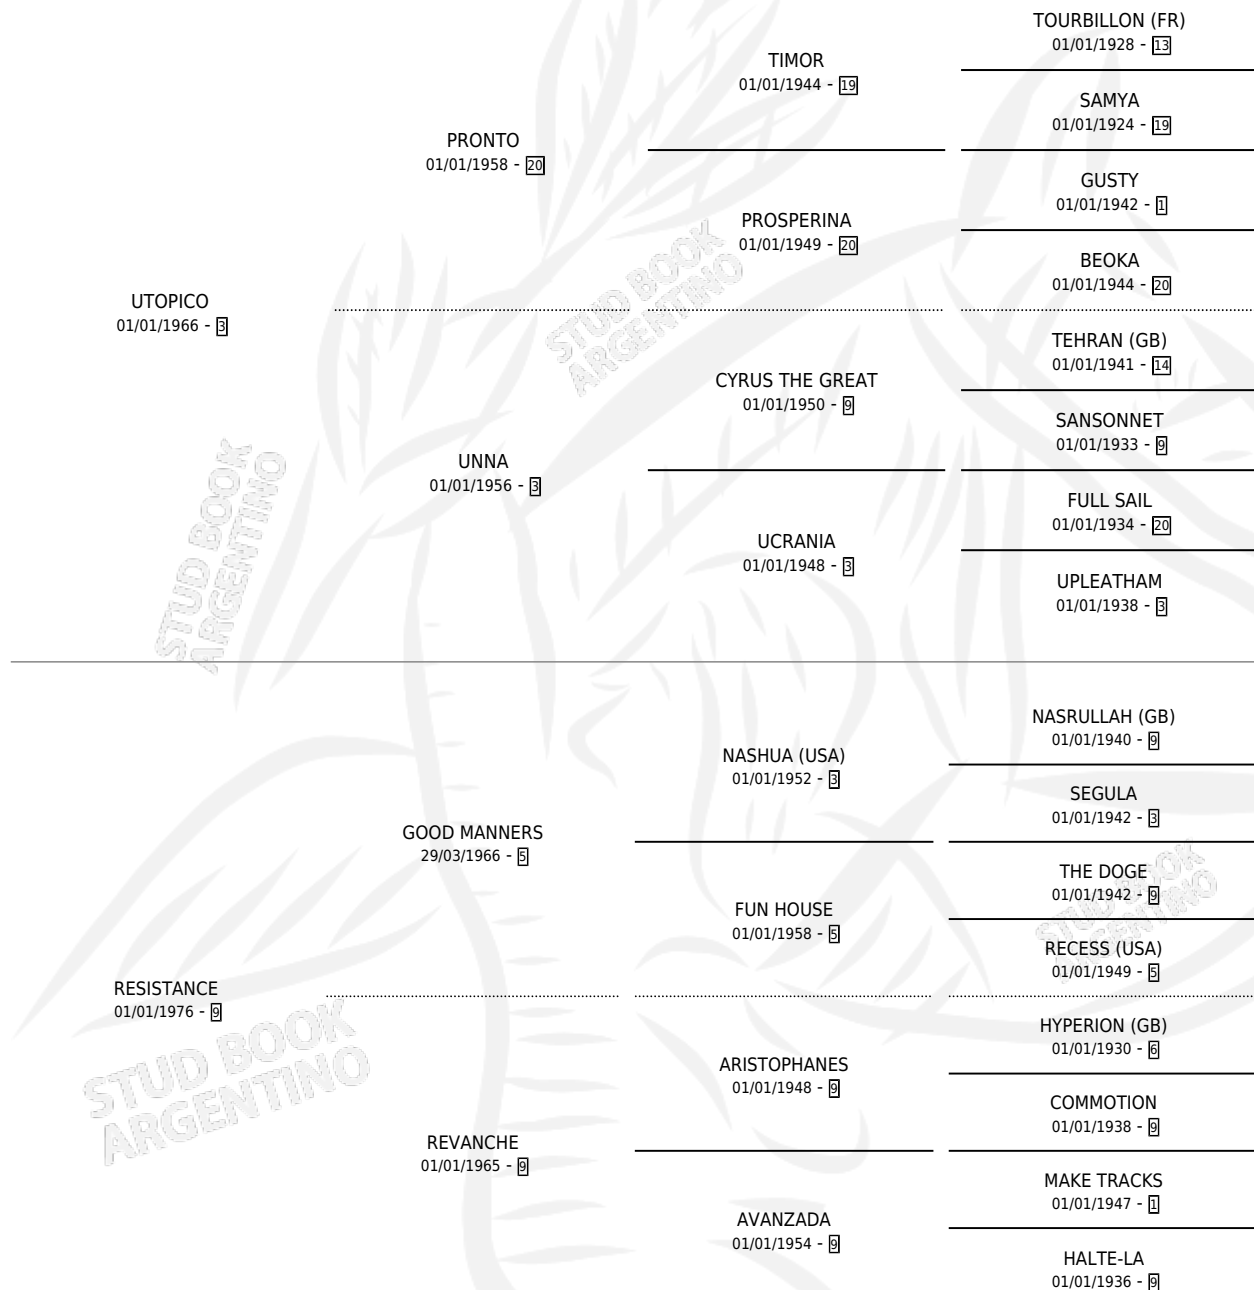

RINCON VELOZ

por **UTOPICO** y **RESISTANCE** por **GOOD MANNERS**

Argentina · Macho · Zaino Doradillo · SP · 01/01/1982
Familia 9-g · Volumen 31

ESTADO

TIPIFICACIÓN SANGUÍNEA	✓
TIPIFICACIÓN POR ADN	✓
PASAPORTE	X
IDENTIFICACIÓN POR MICROCHIP	X
REPRODUCTOR	✓

Lugar de nacimiento: Campo particular

Criador: Sin dato

~

HIJOS

	MACHOS	HEMBRAS
25 NACIERON	13	12
8 CORRIERON	6	2
3 GANARON	3	0
0 GANADORES CL	0 GANADORES GR	0 GANADORES G1

PEDIGREE

CAMPAÑA

Solo carreras oficiales de Argentina