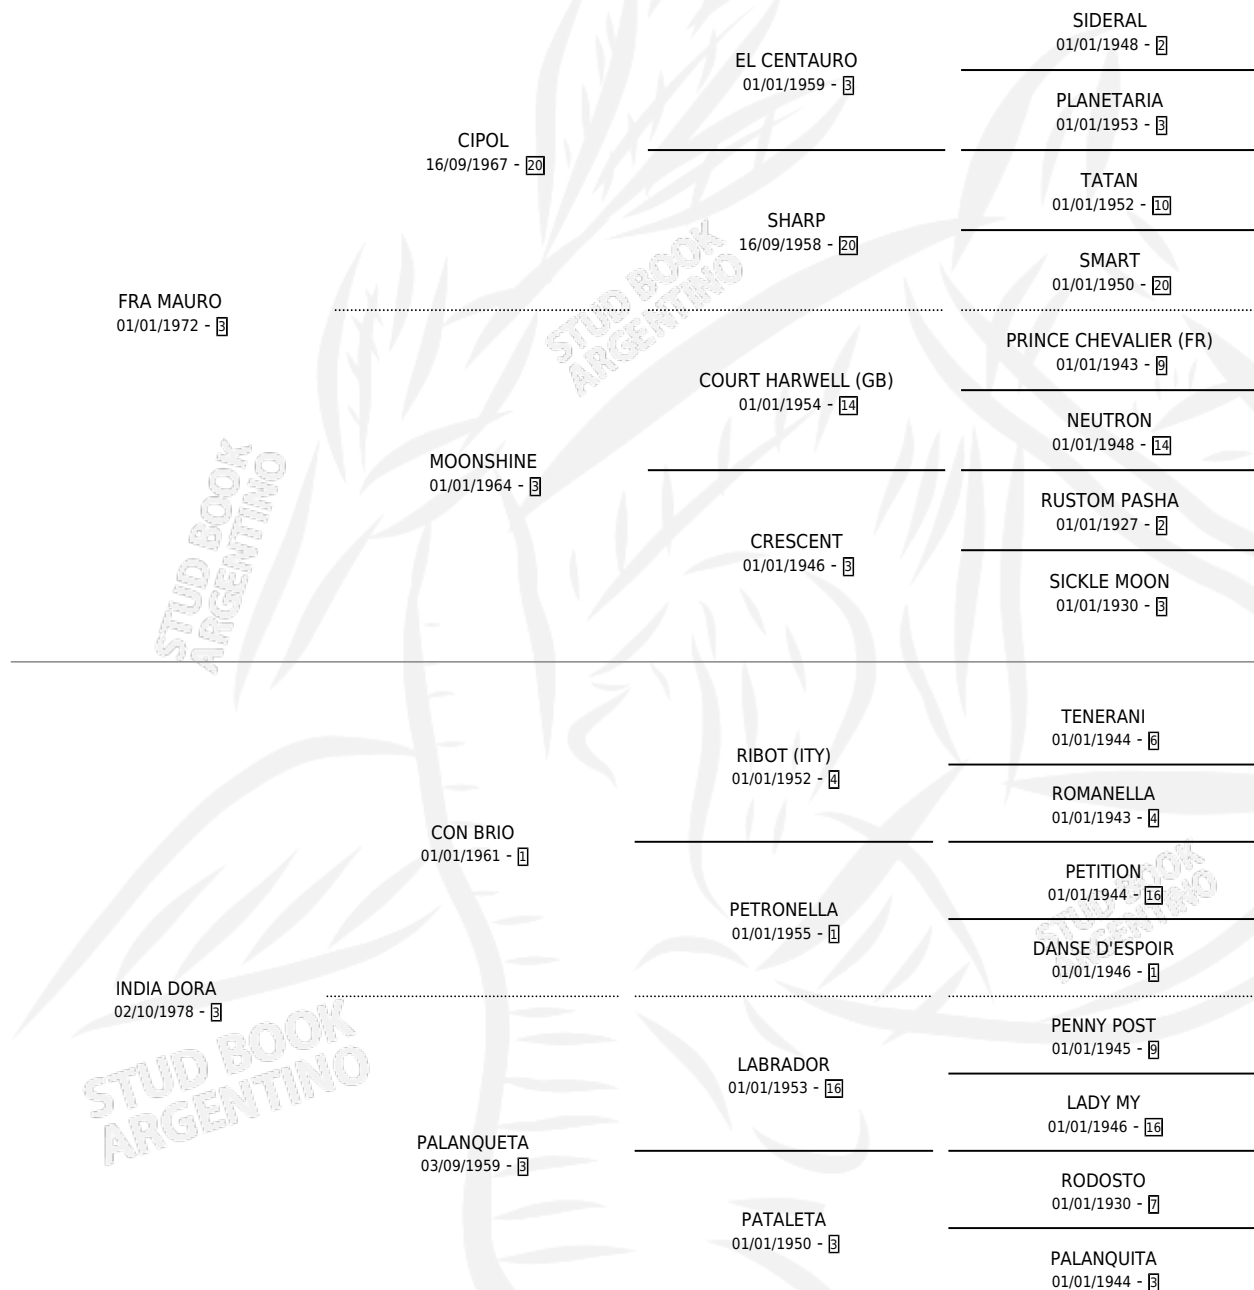

IMPREVISTA

por FRA MAURO y INDIA DORA por CON BRIO

Argentina · Hembra · Alazan · SP · 26/07/1982
Familia 3-d · Volumen 31

ESTADO

TIPIFICACIÓN SANGUÍNEA	✓
TIPIFICACIÓN POR ADN	X
PASAPORTE	X
IDENTIFICACIÓN POR MICROCHIP	X
REPRODUCTOR	✓

Lugar de nacimiento: San Eloy

Criador: Sin dato

~

HIJOS

	MACHOS	HEMBRAS
5 NACIERON	3	2
1 CORRIERON	1	0
1 GANARON	1	0
0 GANADORES CL	0 GANADORES GR	0 GANADORES G1

PEDIGREE