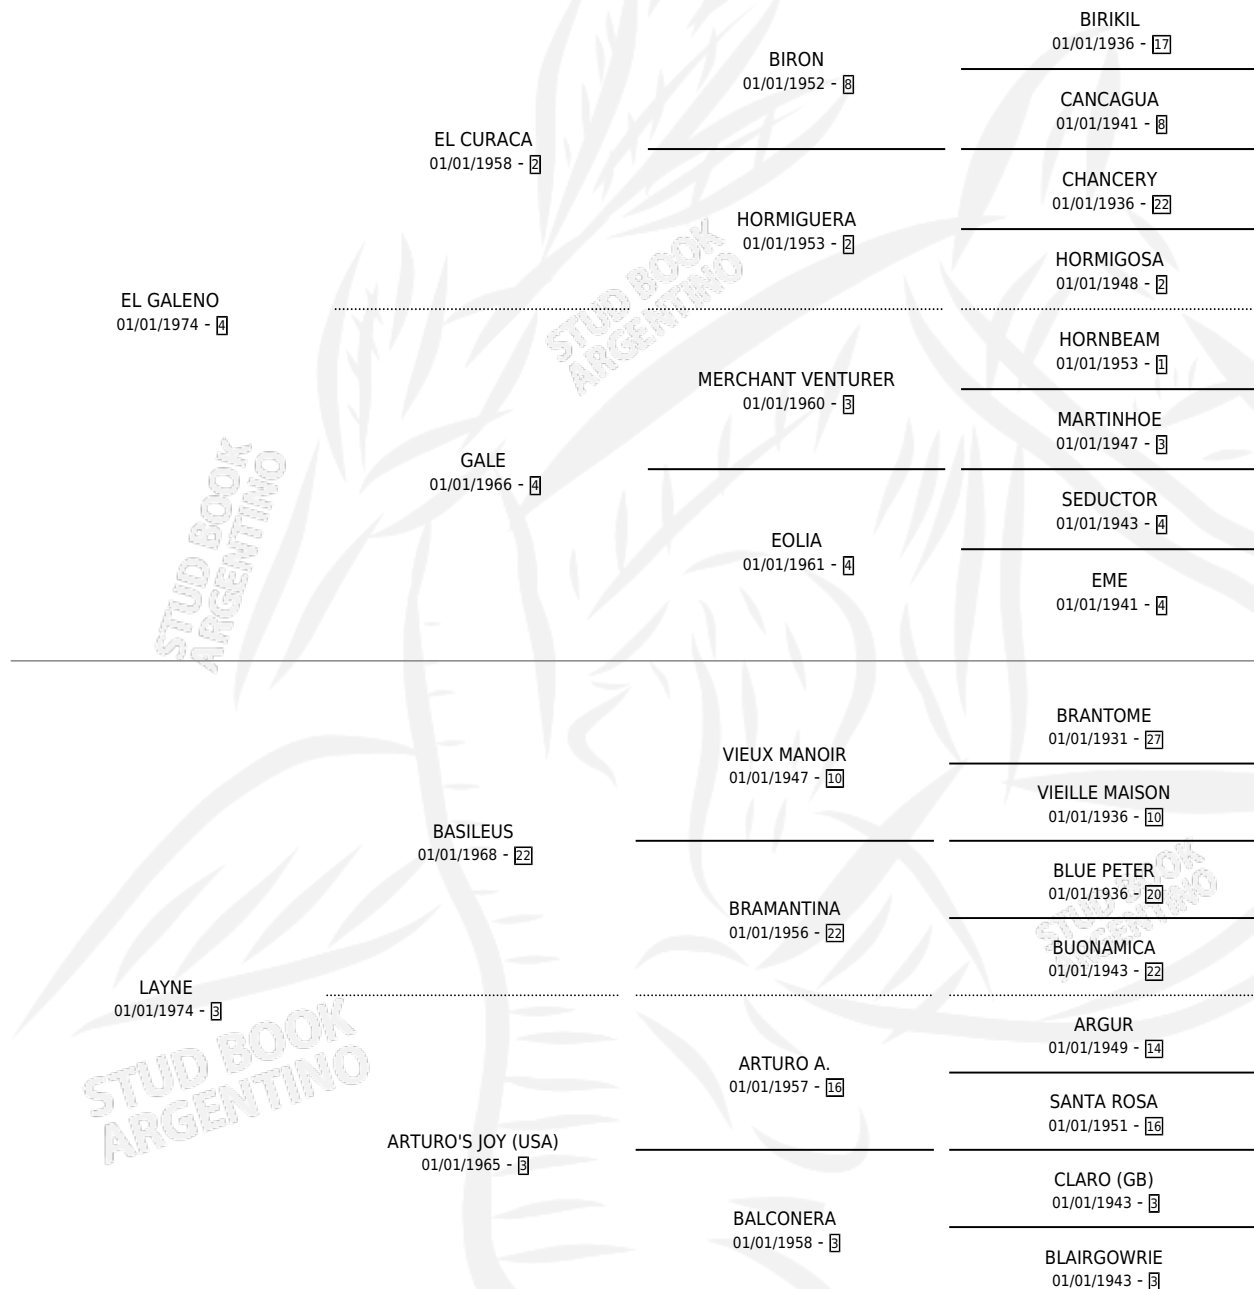

LA BICICLETA

por EL GALENO y LAYNE por BASILEUS

Argentina · Hembra · Alazan · SP · 05/09/1982
Familia 3-g · Volumen 31

ESTADO

TIPIFICACIÓN SANGUÍNEA	✓
TIPIFICACIÓN POR ADN	X
PASAPORTE	X
IDENTIFICACIÓN POR MICROCHIP	X
REPRODUCTOR	✓

Lugar de nacimiento: Campo particular
Criador: Laguna Larga

~

HIJOS

	MACHOS	HEMBRAS
8 NACIERON	3	5
4 CORRIERON	1	3
2 GANARON	0	2
0 GANADORES CL	0 GANADORES GR	0 GANADORES G1

PEDIGREE