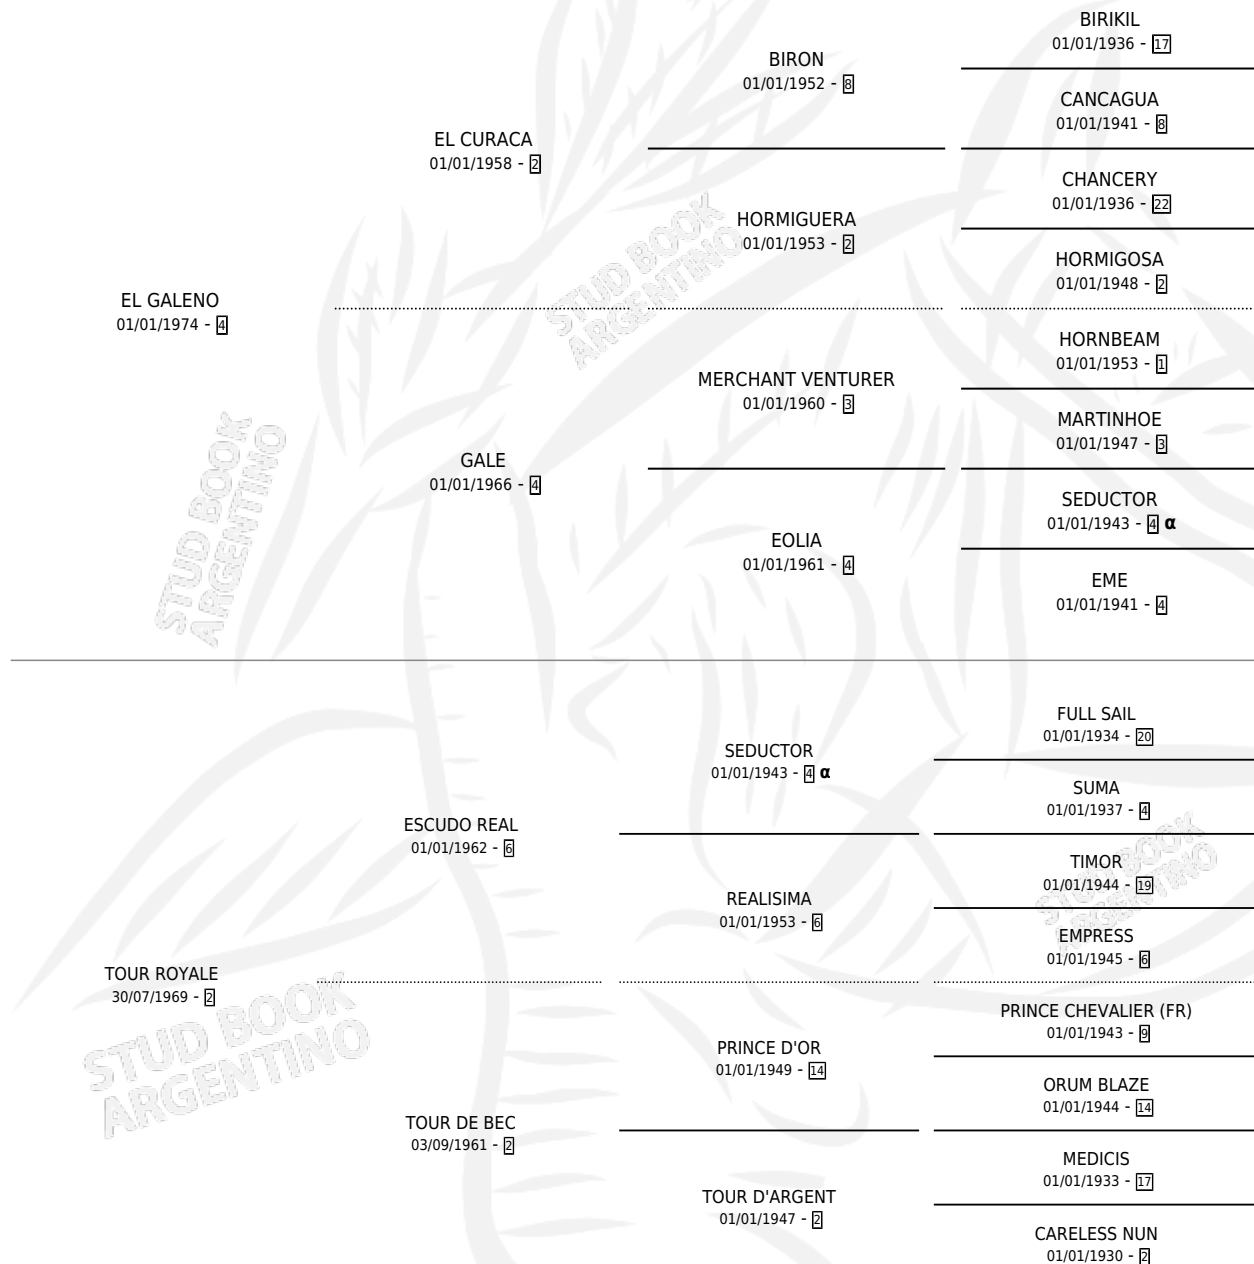

TURRAYA

por **EL GALENO** y **TOUR ROYALE** por **ESCUDO REAL**

Argentina · Hembra · Zaino Negro · SP · 03/08/1982
Familia 2-s · Volumen 31

ESTADO

TIPIFICACIÓN SANGUÍNEA	✓
TIPIFICACIÓN POR ADN	✓
PASAPORTE	X
IDENTIFICACIÓN POR MICROCHIP	X
REPRODUCTOR	✓

Lugar de nacimiento: Campo particular

Criador: Laguna Larga

~

HIJOS

	MACHOS	HEMBRAS
7 NACIERON	4	3
3 CORRIERON	2	1
3 GANARON	2	1
0 GANADORES CL	0 GANADORES GR	0 GANADORES G1

PEDIGREE

INBREEDING : α

CAMPAÑA

Solo carreras oficiales de Argentina

POR EDAD

EDAD	CC	1°	2°	3°	4°	5°	NP	CLC	CLG	CLCG1	CLGG1	IMPORTE	GANANCIA / CC
2 AÑOS	2	1	0	0	0	1	0	1	0	1	0	\$440,000	\$220,000
4 AÑOS	1	0	0	0	0	1	0	0	0	0	0	\$288	\$288
TOTALES	3	1	0	0	0	2	0	1	0	1	0	\$440,288	\$146,763
%		33.3%	0.0%	0.0%	0.0%	66.7%	0.0%	33.3%	0.0%	100%	0.0%		