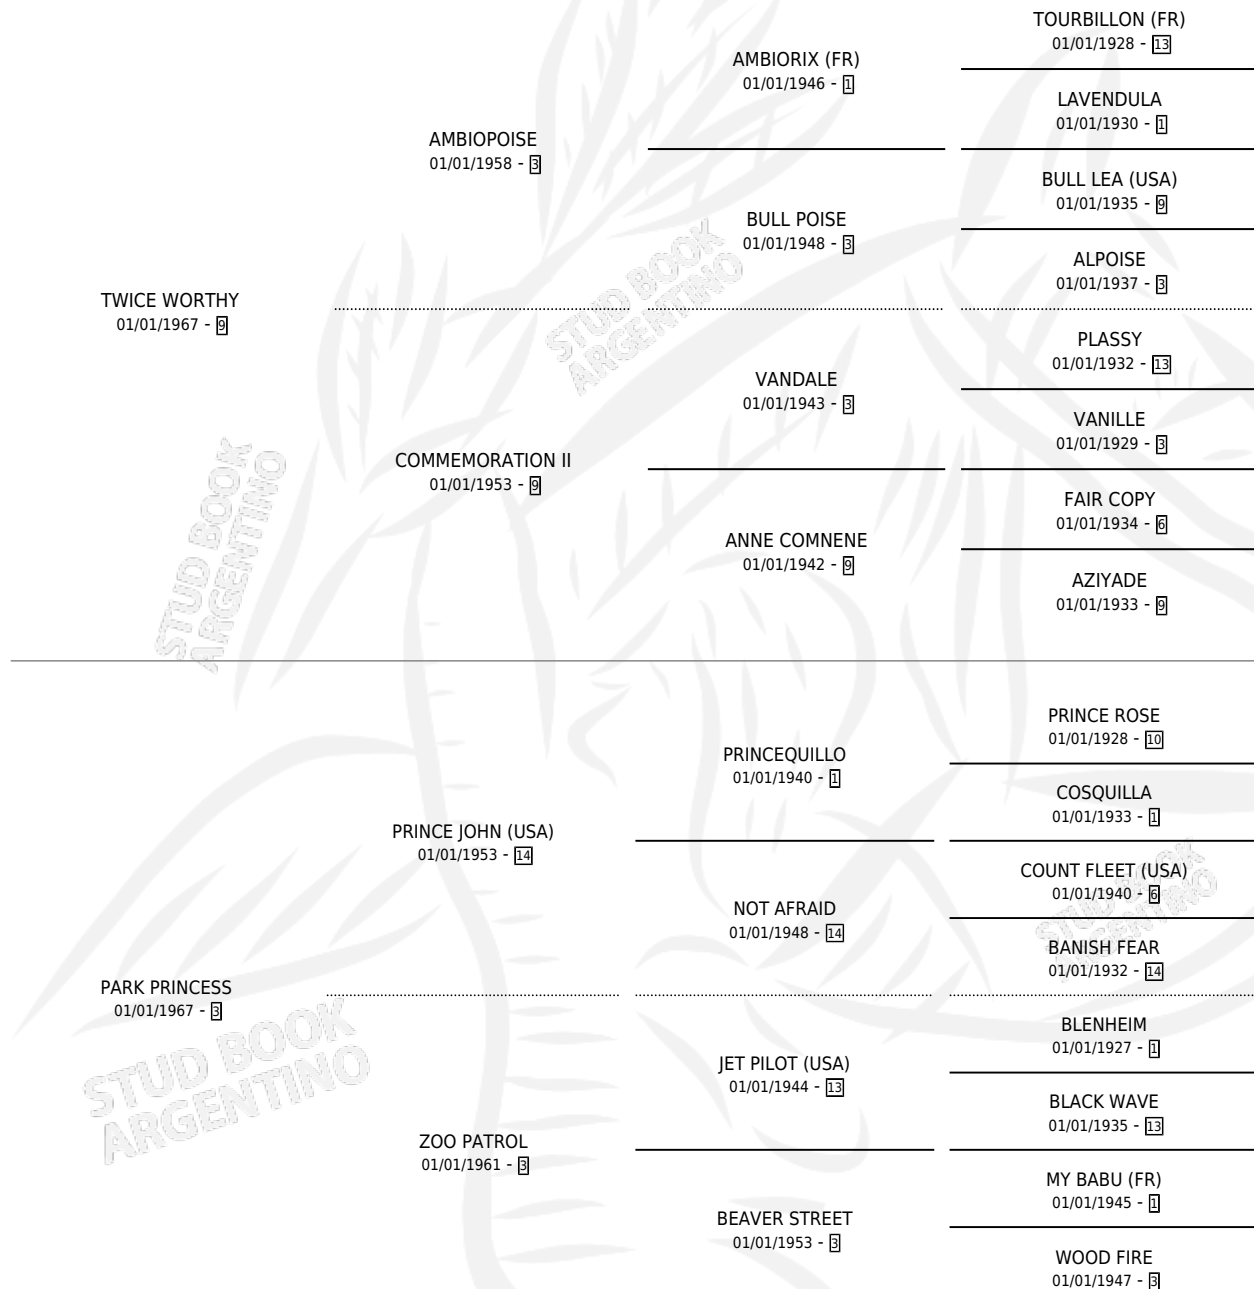

PRINCE WORTHY (USA)

por TWICE WORTHY y PARK PRINCESS por PRINCE JOHN (USA)

Estados Unidos · Macho · Zaino · SP · 01/01/1975
Familia 3-d · Volumen web

ESTADO

TIPIFICACIÓN SANGUÍNEA	✓
TIPIFICACIÓN POR ADN	X
PASAPORTE	X
IDENTIFICACIÓN POR MICROCHIP	X
REPRODUCTOR	✓

Lugar de nacimiento: Estados Unidos
Criador: Extranjero

~

HIJOS

	MACHOS	HEMBRAS
140 NACIERON	77	63
104 CORRIERON	64	40
68 GANARON	43	25

3	2	0
GANADORES CL	GANADORES GR	GANADORES G1

PEDIGREE

SERVICIOS PADRILLO