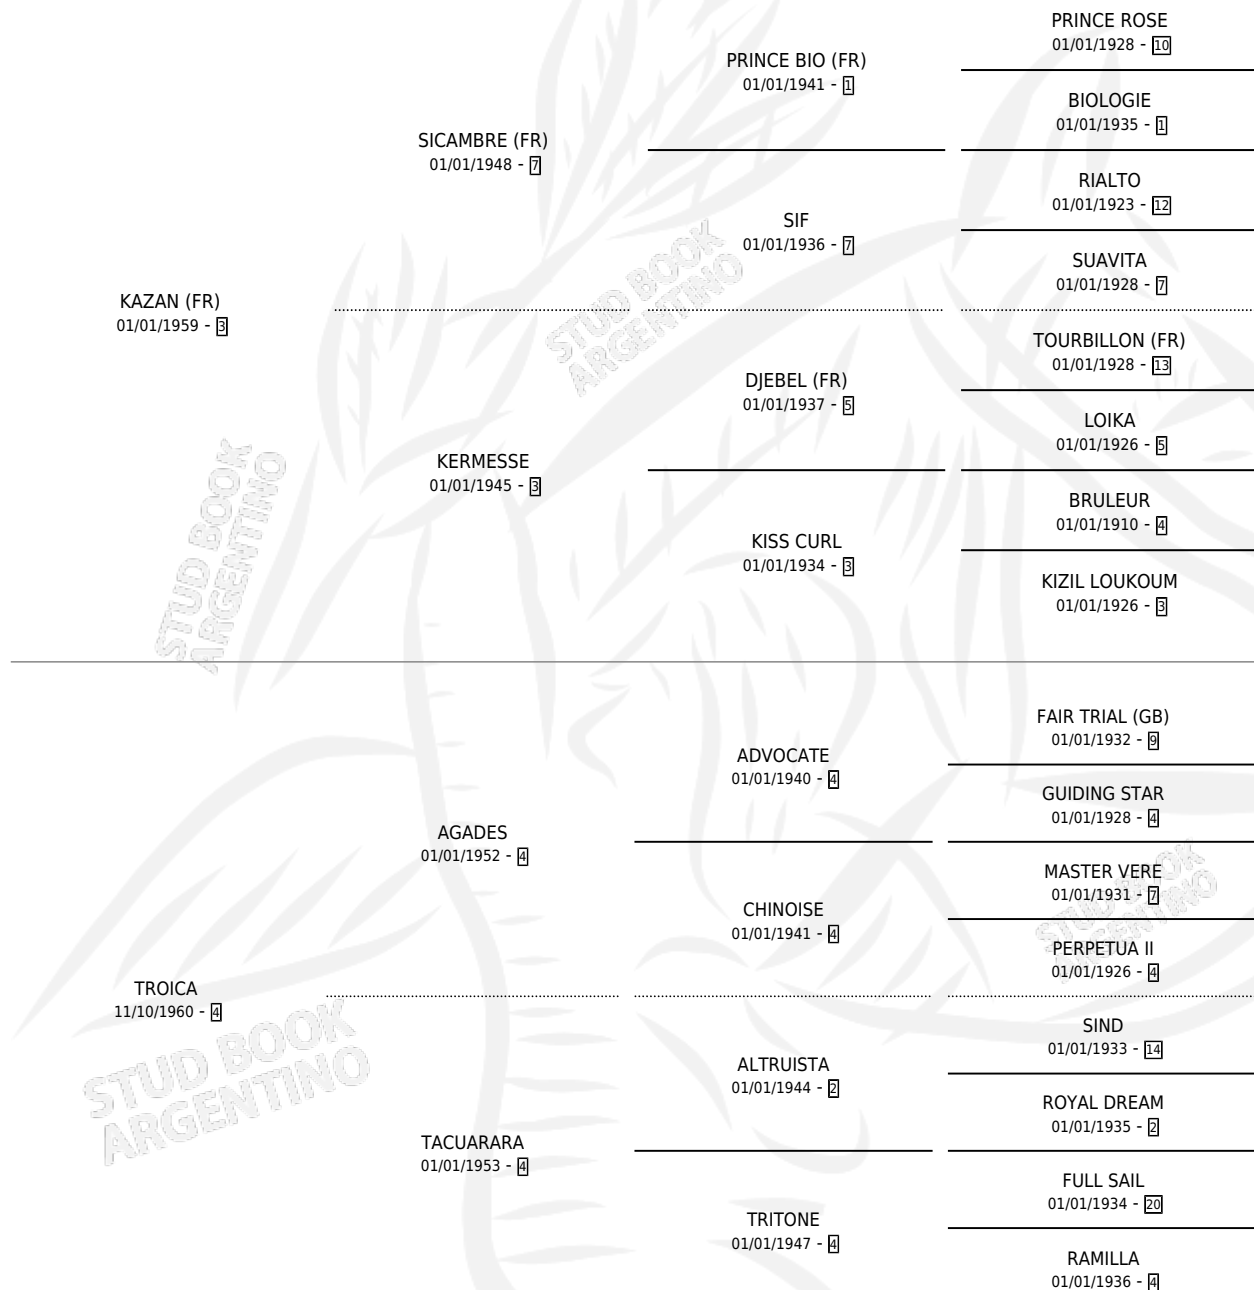

KAPANGA

por **KAZAN (FR)** y **TROICA** por **AGADES**

Argentina · Hembra · Alazan · SP · 04/08/1982
Familia 4-h · Volumen 31

ESTADO

TIPIFICACIÓN SANGUÍNEA	✓
TIPIFICACIÓN POR ADN	X
PASAPORTE	X
IDENTIFICACIÓN POR MICROCHIP	X
REPRODUCTOR	✓

Lugar de nacimiento: Campo particular

Criador: Santa Ana

~

HIJOS

	MACHOS	HEMBRAS
11 NACIERON	5	6
7 CORRIERON	3	4
6 GANARON	2	4
0 GANADORES CL	0 GANADORES GR	0 GANADORES G1

PEDIGREE

CAMPAÑA

Solo carreras oficiales de Argentina