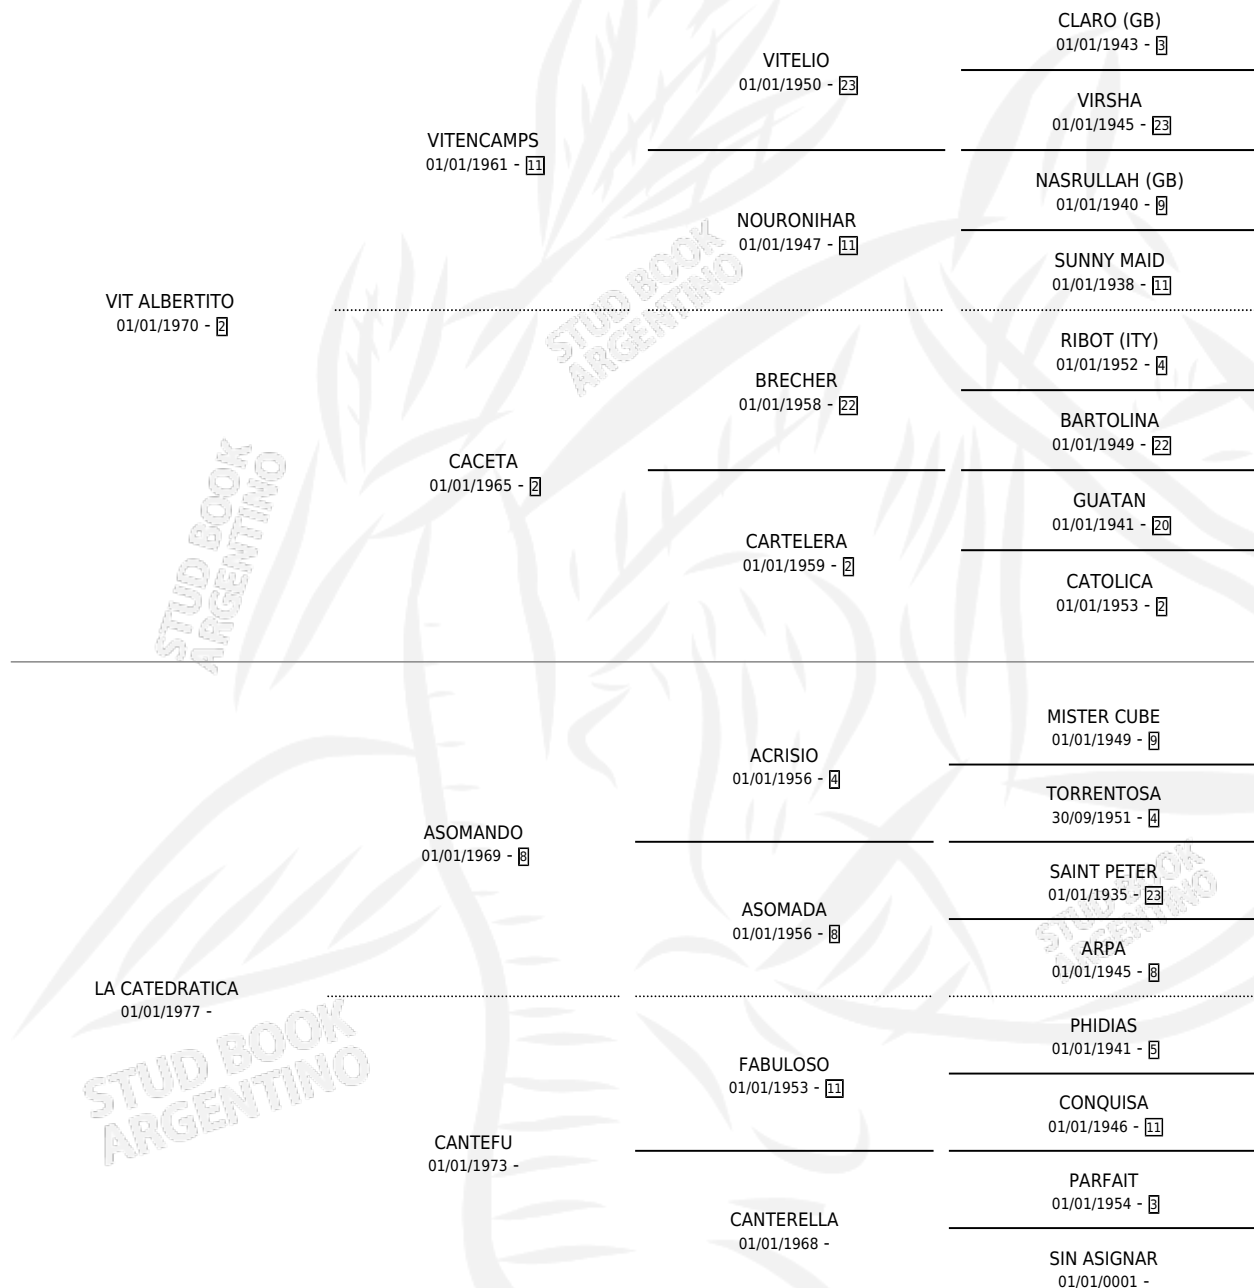

LA BRISA VIT

por VIT ALBERTITO y LA CATEDRATICA por ASOMANDO

Argentina · Hembra · Alazan · SP · 26/07/1982
Familia · Volumen 31

ESTADO

TIPIFICACIÓN SANGUÍNEA	✓
TIPIFICACIÓN POR ADN	X
PASAPORTE	X
IDENTIFICACIÓN POR MICROCHIP	X
REPRODUCTOR	✓

Lugar de nacimiento: Campo particular

Criador: Sin dato

~

HIJOS

	MACHOS	HEMBRAS
6 NACIERON	2	4
SIN ACTUACIONES		

PEDIGREE

S

mientos 6 / Efectividad 75.00%

PADRILLO	PRODUCTO	CRIADOR	1ER SERVICIO	ÚLTIMO SERVICIO
FREGOLI	∅		19/12/1994	21/12/1994
LA BRISA VIT	∅		31/10/1993	02/11/1993
BURBUJERO	LA BURBUJA VIT (H A, 20/10/1993)	SIN DATO	26/10/1992	30/10/1992
BUMP	LA DORINE BUMP (H A, 11/09/1992)	SIN DATO	25/09/1991	29/09/1991
BUMP	EL BRIS BUMP (M A, 15/09/1991)	SIN DATO	04/10/1990	08/10/1990
BUMP	LA BATALLA BUMP (H A, 22/08/1990)	SIN DATO	12/09/1989	16/09/1989
BUMP	EL BARON BUMP (M A, 20/08/1989)	SIN DATO	13/09/1988	17/09/1988
BUMP	LA BETI BUMP (H A, 05/08/1988)	SIN DATO	28/08/1987	01/09/1987