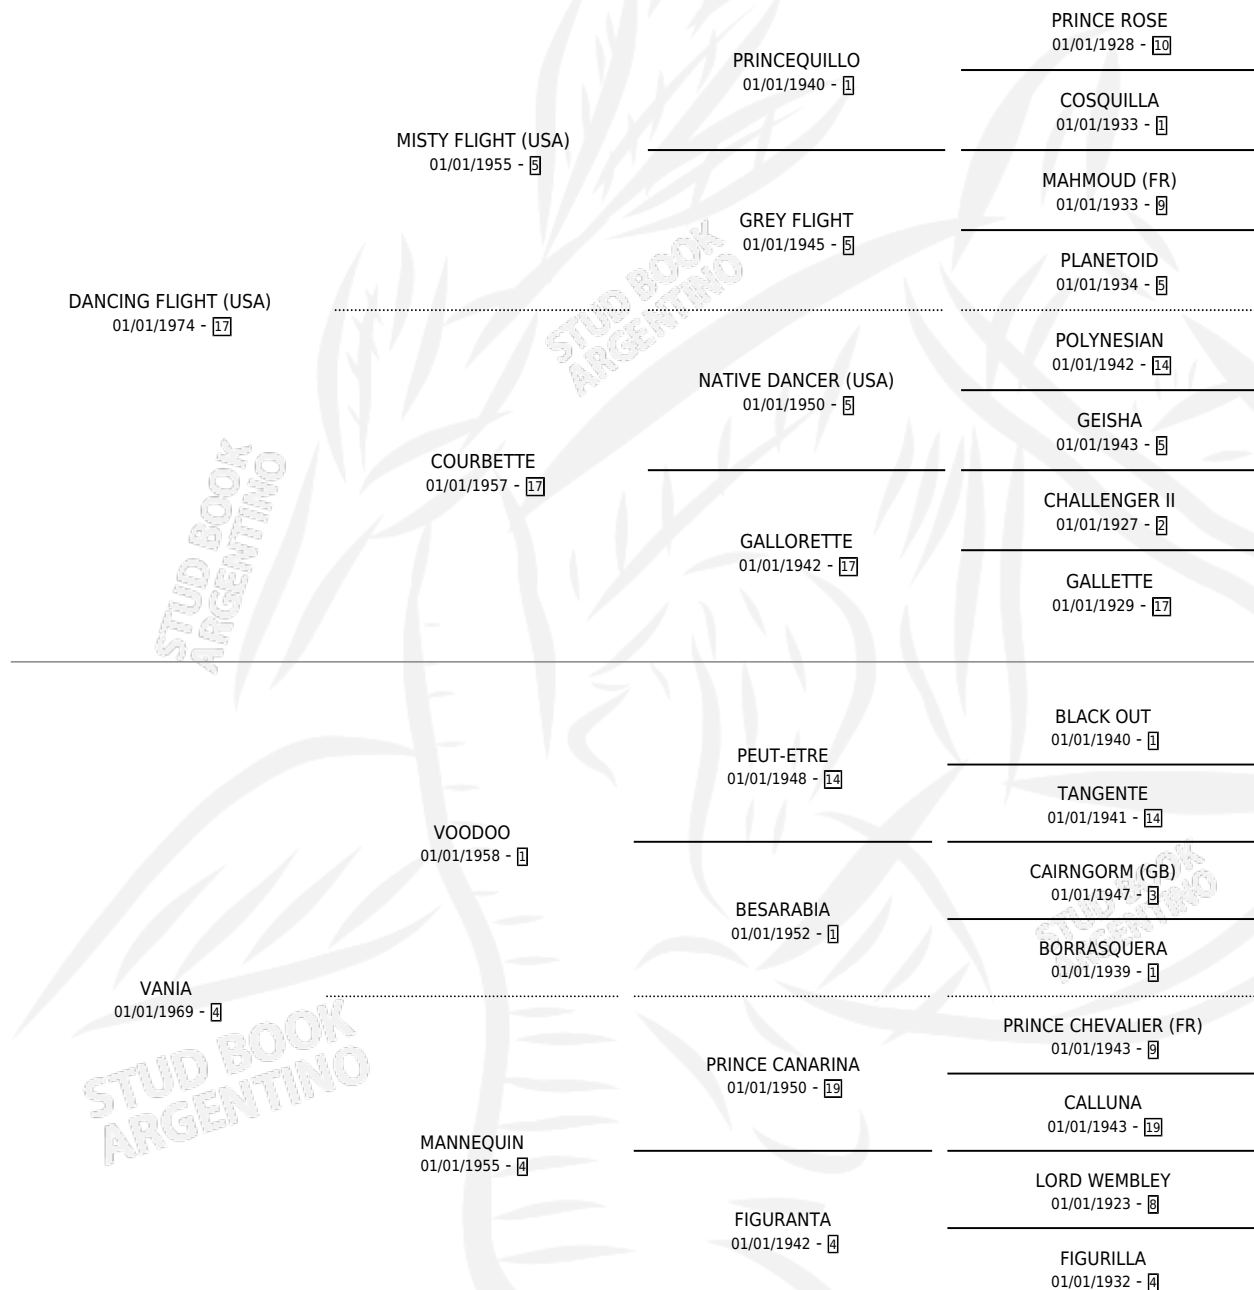

VENTRILOCUO

por **DANCING FLIGHT (USA)** y **VANIA** por **VOODOO**

Argentina · Macho · Alazan · SP · 24/07/1982
Familia 4-k · Volumen 31

ESTADO

TIPIFICACIÓN SANGUÍNEA	X
TIPIFICACIÓN POR ADN	X
PASAPORTE	X
IDENTIFICACIÓN POR MICROCHIP	X
REPRODUCTOR	X

Lugar de nacimiento: Campo particular

Criador: Sin dato

PEDIGREE

CAMPAÑA

Solo carreras oficiales de Argentina

POR EDAD

EDAD	CC	1°	2°	3°	4°	5°	NP	CLC	CLG	CLCG1	CLGG1	IMPORTE	GANANCIA / CC
3 AÑOS	2	2	0	0	0	0	0	0	0	0	0	\$0	\$0
6 AÑOS	1	0	0	1	0	0	0	0	0	0	0	\$0	\$0
7 AÑOS	4	0	1	0	2	0	1	1	0	0	0	\$0	\$0
TOTALES	7	2	1	1	2	0	1	1	0	0	0	\$0	\$0
%		28.6%	14.3%	14.3%	28.6%	0.0%	14.3%	14.3%	0.0%	0.0%	0.0%		