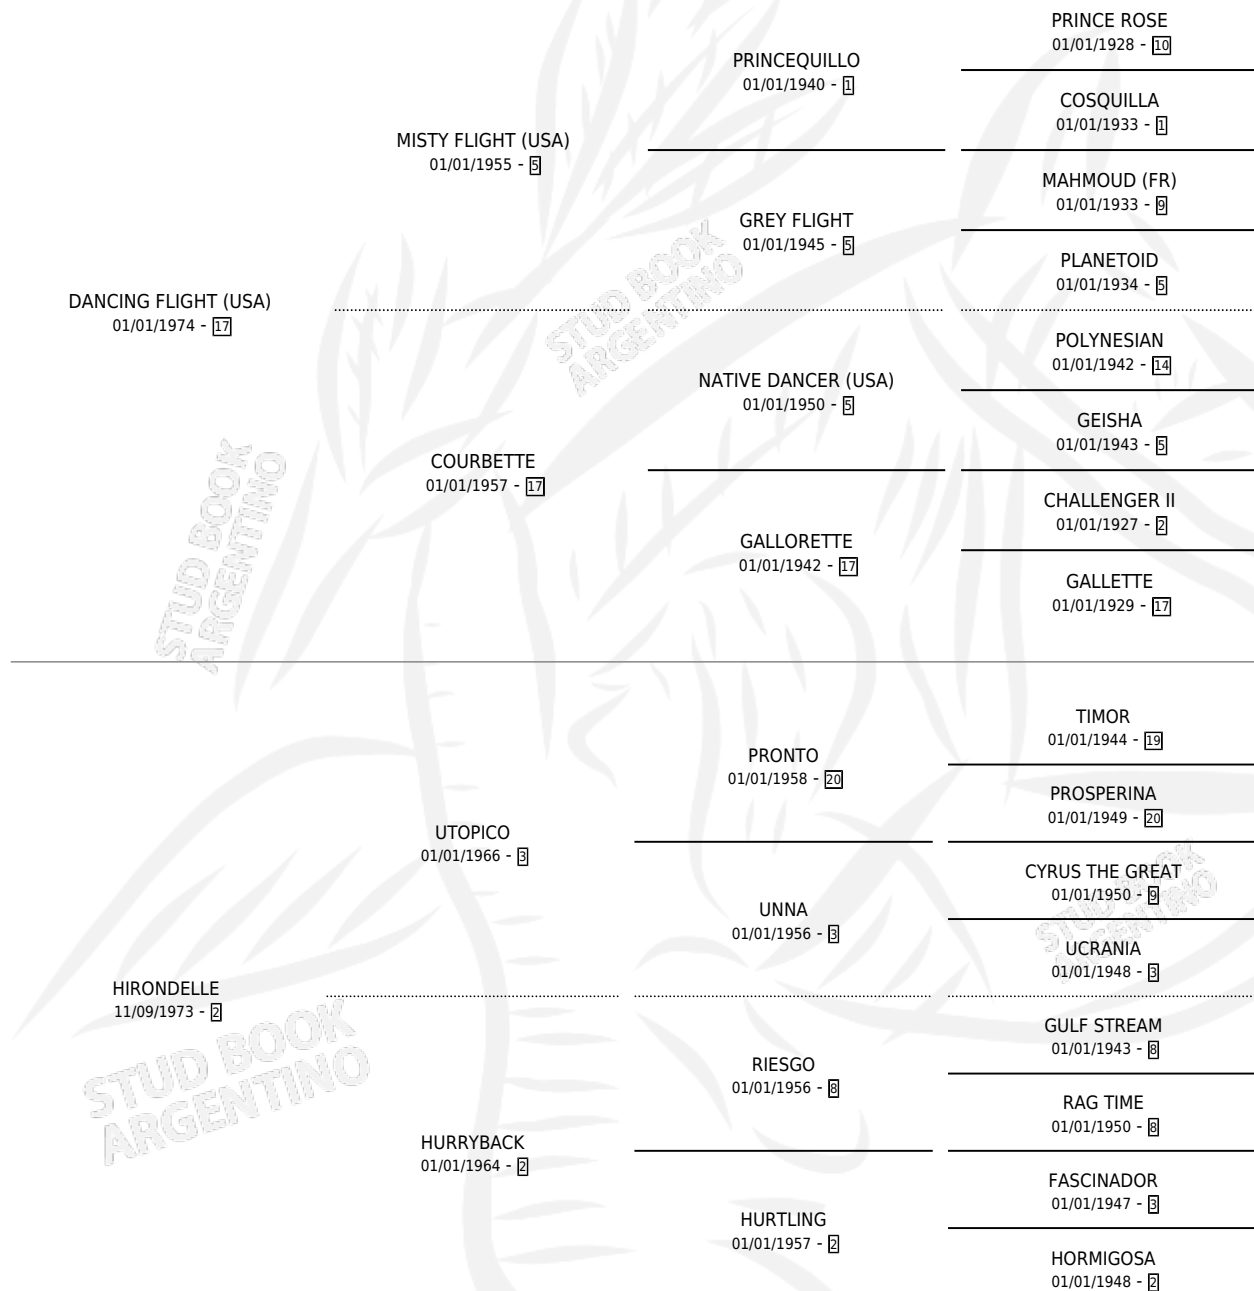

CAPTAIN JULY

por **DANCING FLIGHT (USA)** y **HIRONDELLE** por **UTOPICO**

Argentina · Macho · Alazan · SP · 31/07/1982
Familia 2-h · Volumen 31

ESTADO

TIPIFICACIÓN SANGUÍNEA	X
TIPIFICACIÓN POR ADN	X
PASAPORTE	X
IDENTIFICACIÓN POR MICROCHIP	X
REPRODUCTOR	X

Lugar de nacimiento: Campo particular

Criador: Sin dato

PEDIGREE

CAMPAÑA

Solo carreras oficiales de Argentina

POR EDAD

EDAD	CC	1°	2°	3°	4°	5°	NP	CLC	CLG	CLCG1	CLGG1	IMPORTE	GANANCIA / CC
4 AÑOS	1	1	0	0	0	0	0	0	0	0	0	\$0	\$0
6 AÑOS	2	0	0	0	0	0	2	0	0	0	0	\$0	\$0
TOTALES	3	1	0	0	0	0	2	0	0	0	0	\$0	\$0
%		33.3%	0.0%	0.0%	0.0%	0.0%	66.7%	0.0%	0.0%	0.0%	0.0%		