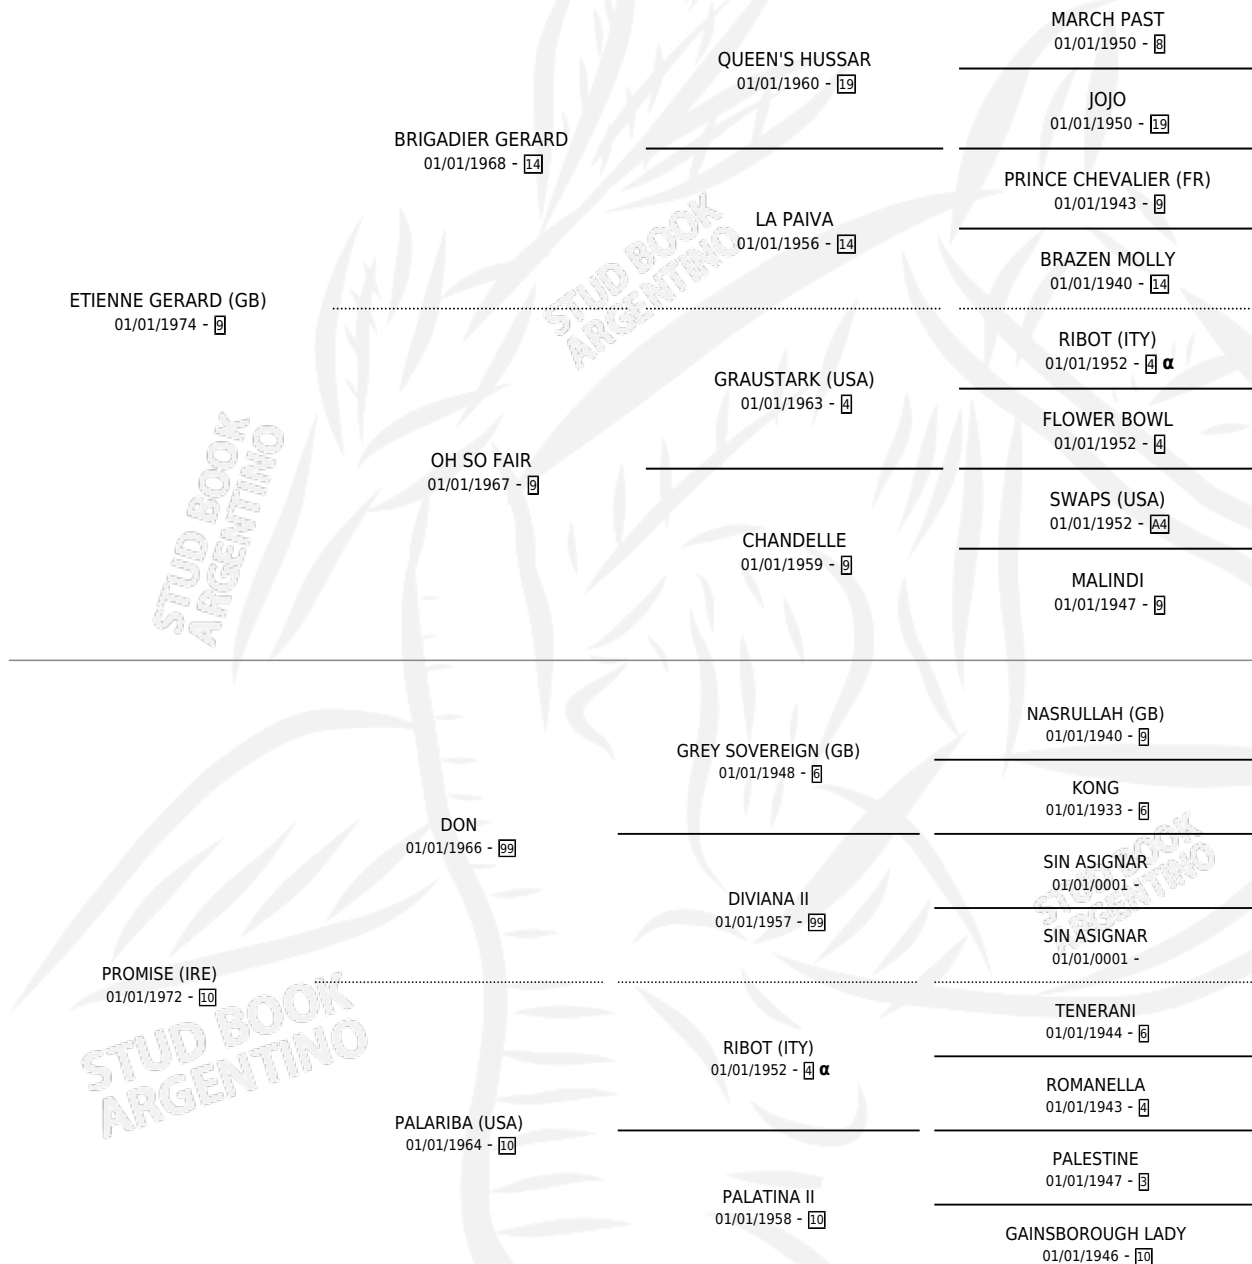

PRAETORIAN

PEDIGREE

por **ETIENNE GERARD (GB)** y **PROMISE (IRE)** por **DON**

INBREEDING : α

Argentina · Macho · Zaino Doradillo · SP · 01/08/1982
Familia 10-b · Volumen 31

ESTADO

TIPIFICACIÓN SANGUÍNEA	X
TIPIFICACIÓN POR ADN	X
PASAPORTE	X
IDENTIFICACIÓN POR MICROCHIP	X
REPRODUCTOR	X

Lugar de nacimiento:

Criador: Sin dato

CAMPAÑA

Solo carreras oficiales de Argentina

POR EDAD

EDAD	CC	1°	2°	3°	4°	5°	NP	CLC	CLG	CLCG1	CLGG1	IMPORTE	GANANCIA / CC
5 AÑOS	2	2	0	0	0	0	0	0	0	0	0	\$0	\$0
6 AÑOS	1	0	0	0	0	0	1	0	0	0	0	\$0	\$0
TOTALES	3	2	0	0	0	0	1	0	0	0	0	\$0	\$0
%		66.7%	0.0%	0.0%	0.0%	0.0%	33.3%	0.0%	0.0%	0.0%	0.0%		