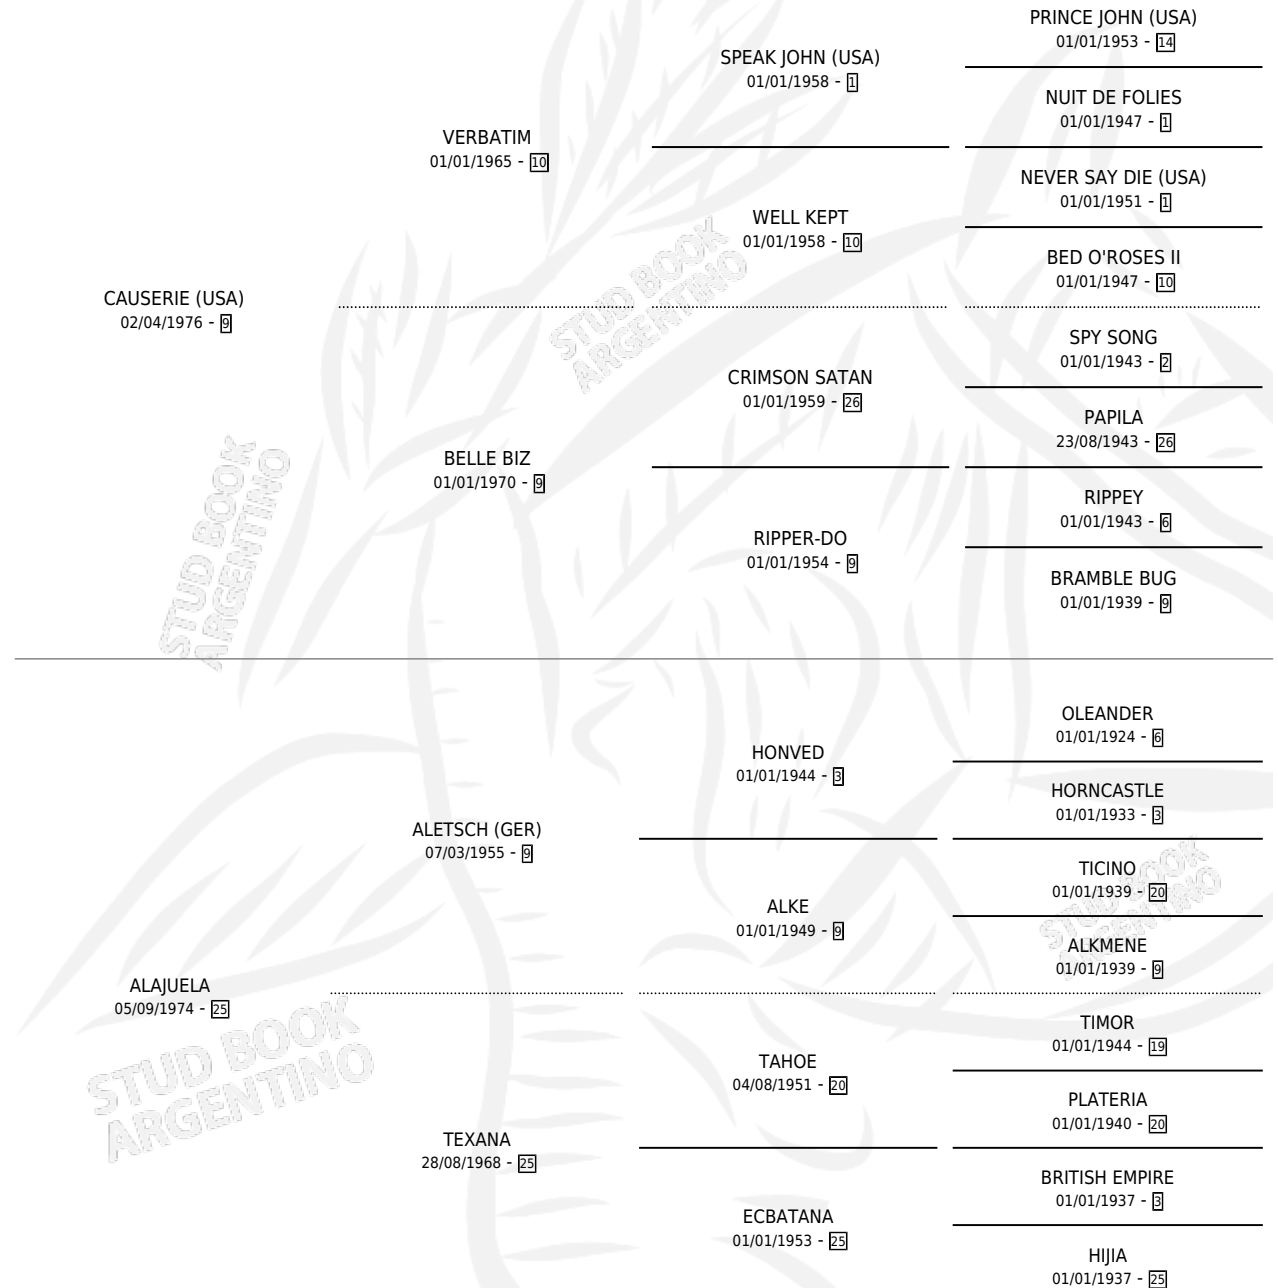

CANTAHORA

por CAUSERIE (USA) y ALAJUELA por ALETSCH (GER)

Argentina · Hembra · Zaino · SP · 28/07/1982
Familia 25 · Volumen 31

ESTADO

TIPIFICACIÓN SANGUÍNEA	✓
TIPIFICACIÓN POR ADN	X
PASAPORTE	X
IDENTIFICACIÓN POR MICROCHIP	X
REPRODUCTOR	✓

Lugar de nacimiento: Campo particular

Criador: Sin dato

~

HIJOS

	MACHOS	HEMBRAS
3 NACIERON	3	0

SIN ACTUACIONES

PEDIGREE

S