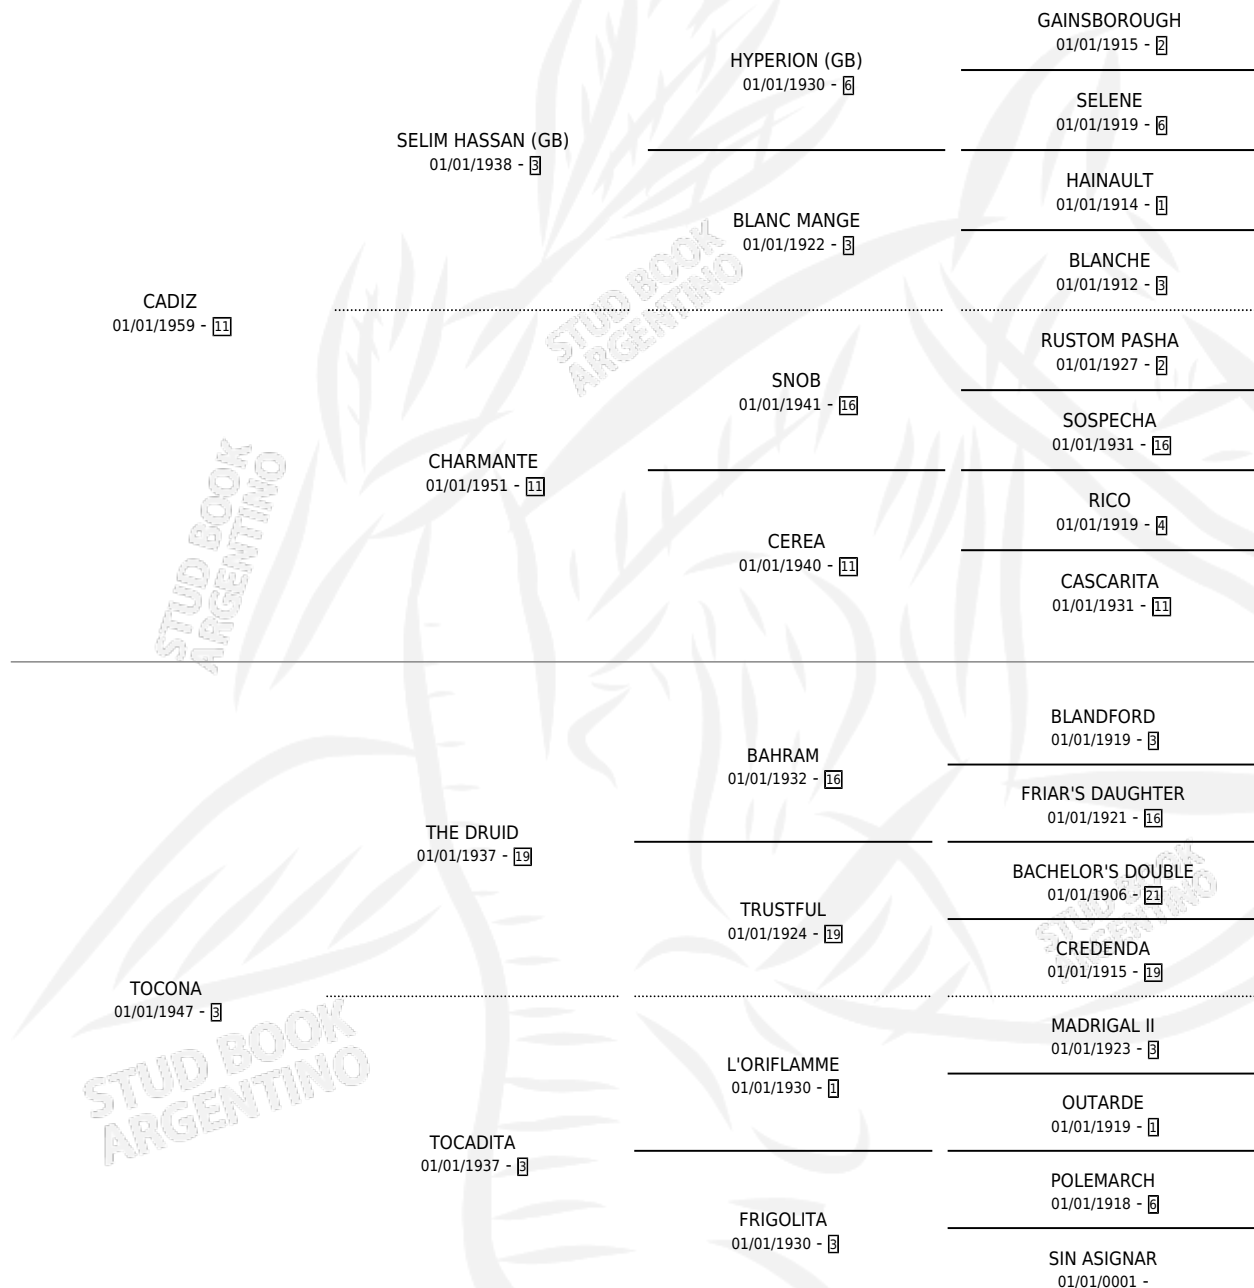

TARGIA

por CADIZ y TOCONA por THE DRUID

Argentina · Hembra · Zaino · SP · 01/01/1965
Familia 3-n · Volumen 25

ESTADO

TIPIFICACIÓN SANGUÍNEA	X
TIPIFICACIÓN POR ADN	X
PASAPORTE	X
IDENTIFICACIÓN POR MICROCHIP	X
REPRODUCTOR	X

Lugar de nacimiento: Campo particular

Criador: Sin dato

~

HIJOS

	MACHOS	HEMBRAS
2 NACIERON	1	1
SIN ACTUACIONES		

PEDIGREE

TARGIA

Datos oficiales del Stud Book Argentino