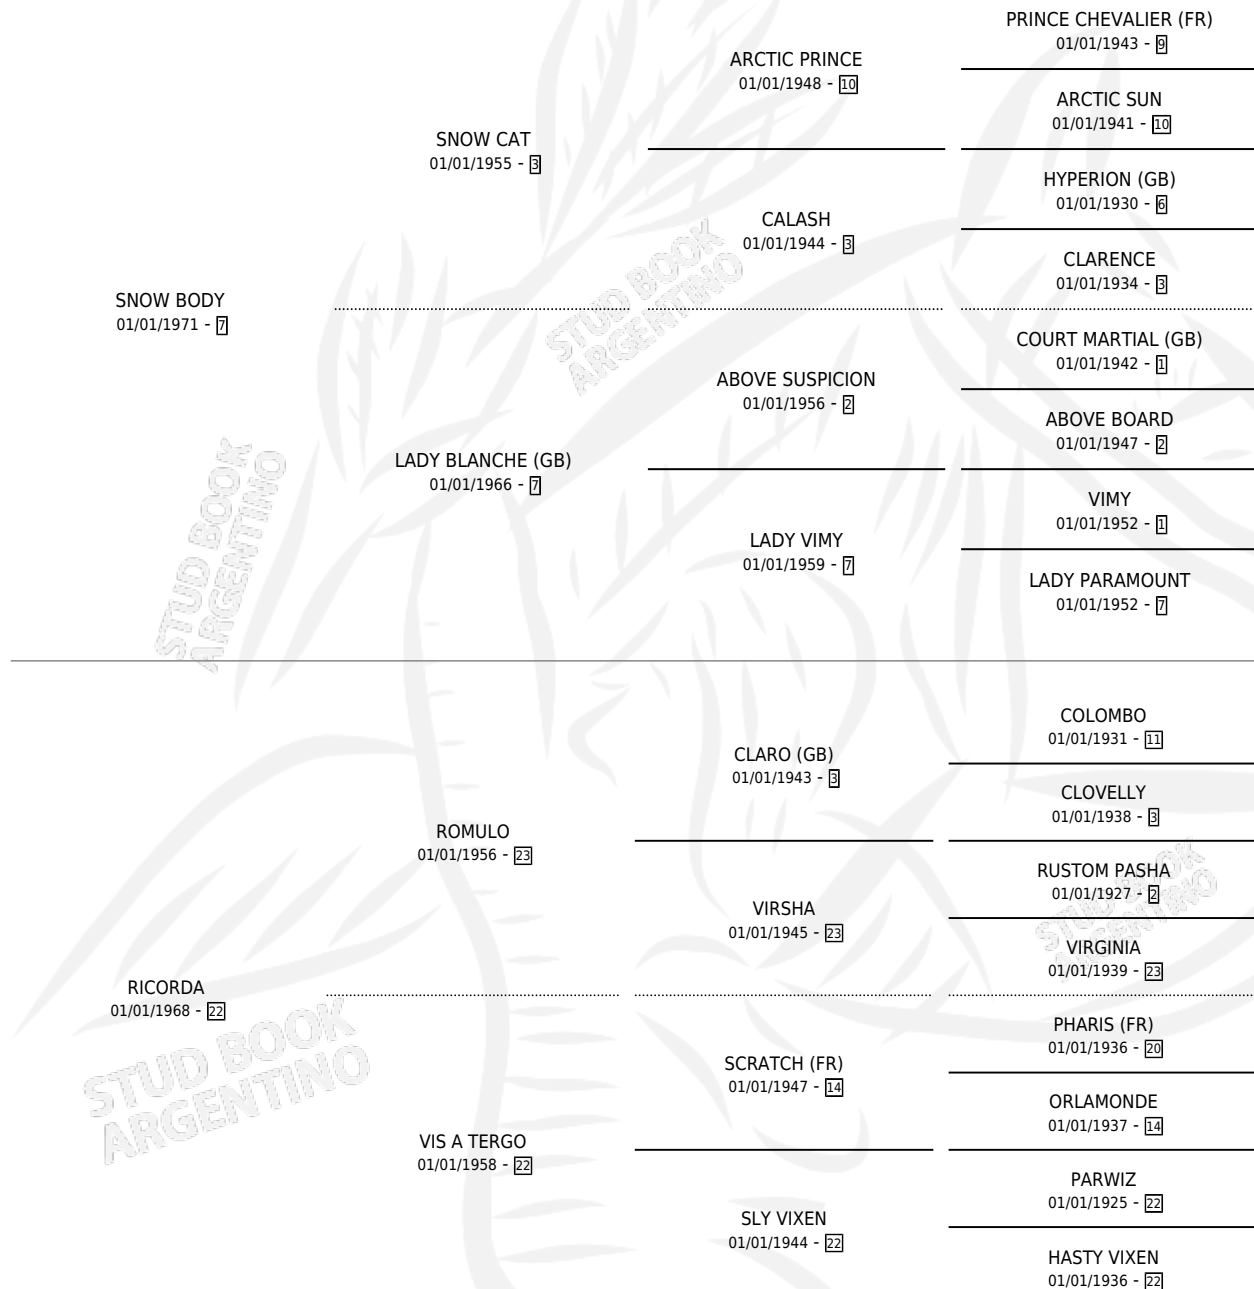

RICORDA BODY

por SNOW BODY y RICORDA por ROMULO

Argentina · Hembra · Alazan · SP · 01/01/1982
Familia 22-c · Volumen 31

ESTADO

TIPIFICACIÓN SANGUÍNEA	X
TIPIFICACIÓN POR ADN	X
PASAPORTE	X
IDENTIFICACIÓN POR MICROCHIP	X
REPRODUCTOR	✓

Lugar de nacimiento: Campo particular

Criador: Sin dato

~

HIJOS

	MACHOS	HEMBRAS
3 NACIERON	2	1
SIN ACTUACIONES		

PEDIGREE