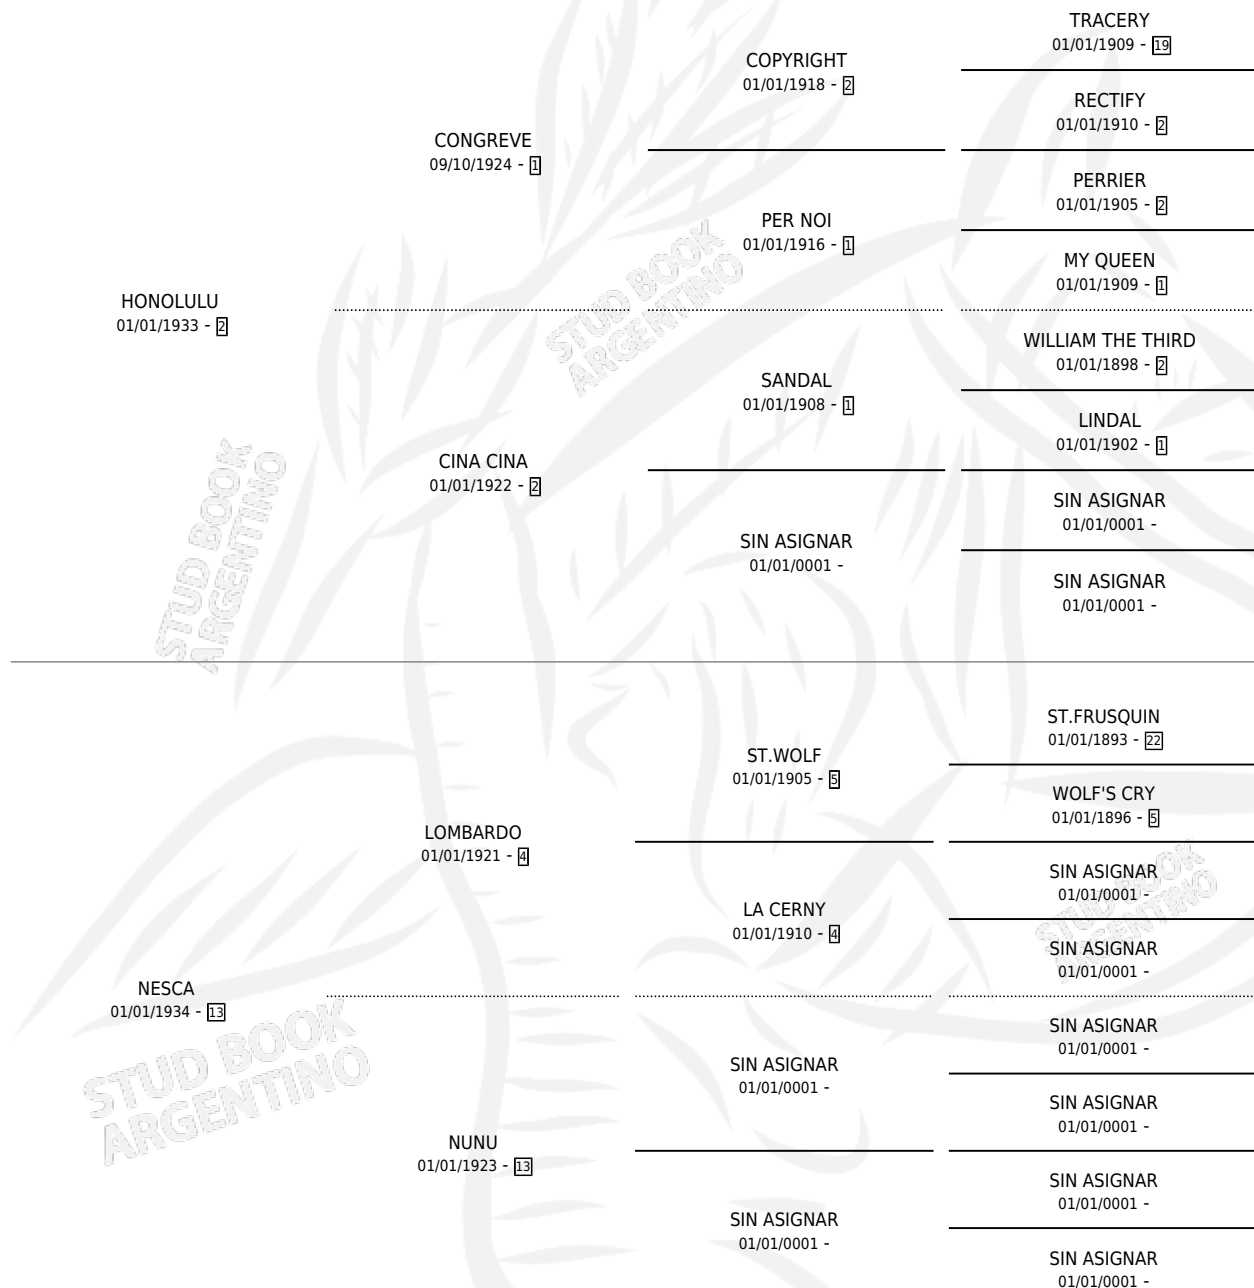

NOGAL

por HONOLULU y NESCA por LOMBARDO

Argentina · Macho · Alazan · SP · 01/01/1941
Familia 13 · Volumen 17

ESTADO

TIPIFICACIÓN SANGUÍNEA	X
TIPIFICACIÓN POR ADN	X
PASAPORTE	X
IDENTIFICACIÓN POR MICROCHIP	X
REPRODUCTOR	X

Lugar de nacimiento: Campo particular

Criador: Sin dato

~

HIJOS

	MACHOS	HEMBRAS
1 NACIERON	1	0

SIN ACTUACIONES

PEDIGREE