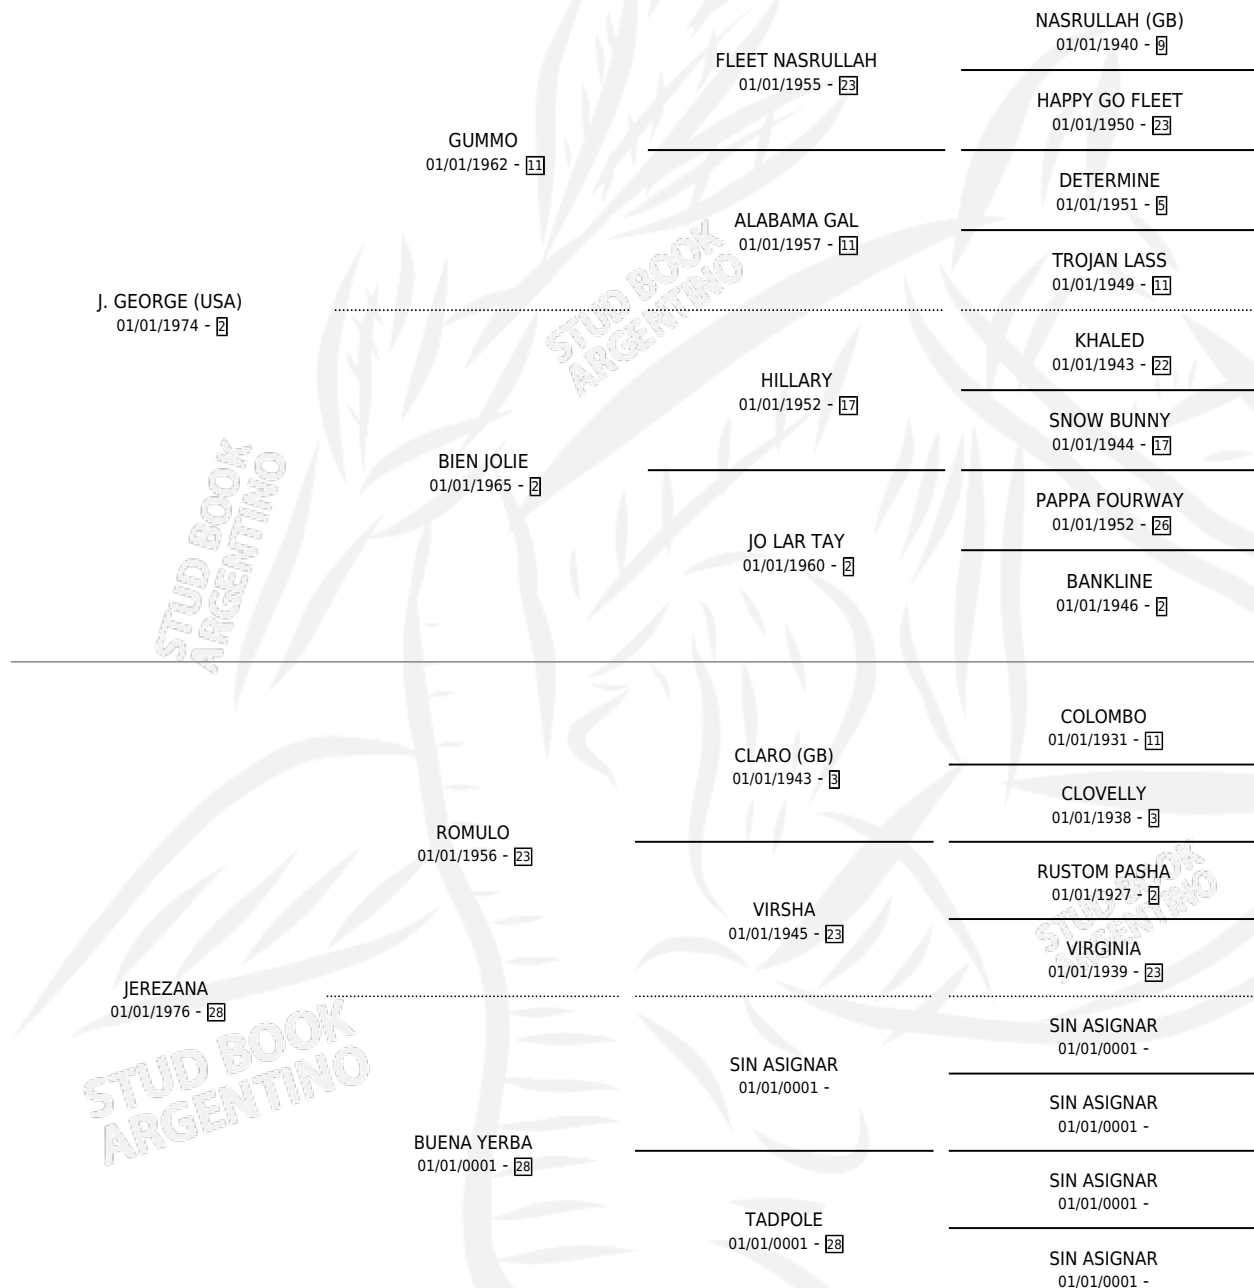

PECOS GEORGE

por J. GEORGE (USA) y JEREZANA por ROMULO

Argentina · Macho · Zaino · SP · 19/07/1982
Familia 28 · Volumen 31

ESTADO

TIPIFICACIÓN SANGUÍNEA	X
TIPIFICACIÓN POR ADN	X
PASAPORTE	X
IDENTIFICACIÓN POR MICROCHIP	X
REPRODUCTOR	X

Lugar de nacimiento: Campo particular

Criador: Sin dato

PEDIGREE

PECOS GEORGE

Datos oficiales del Stud Book Argentino

Documento generado el 10/05/2026

studbook.org.ar