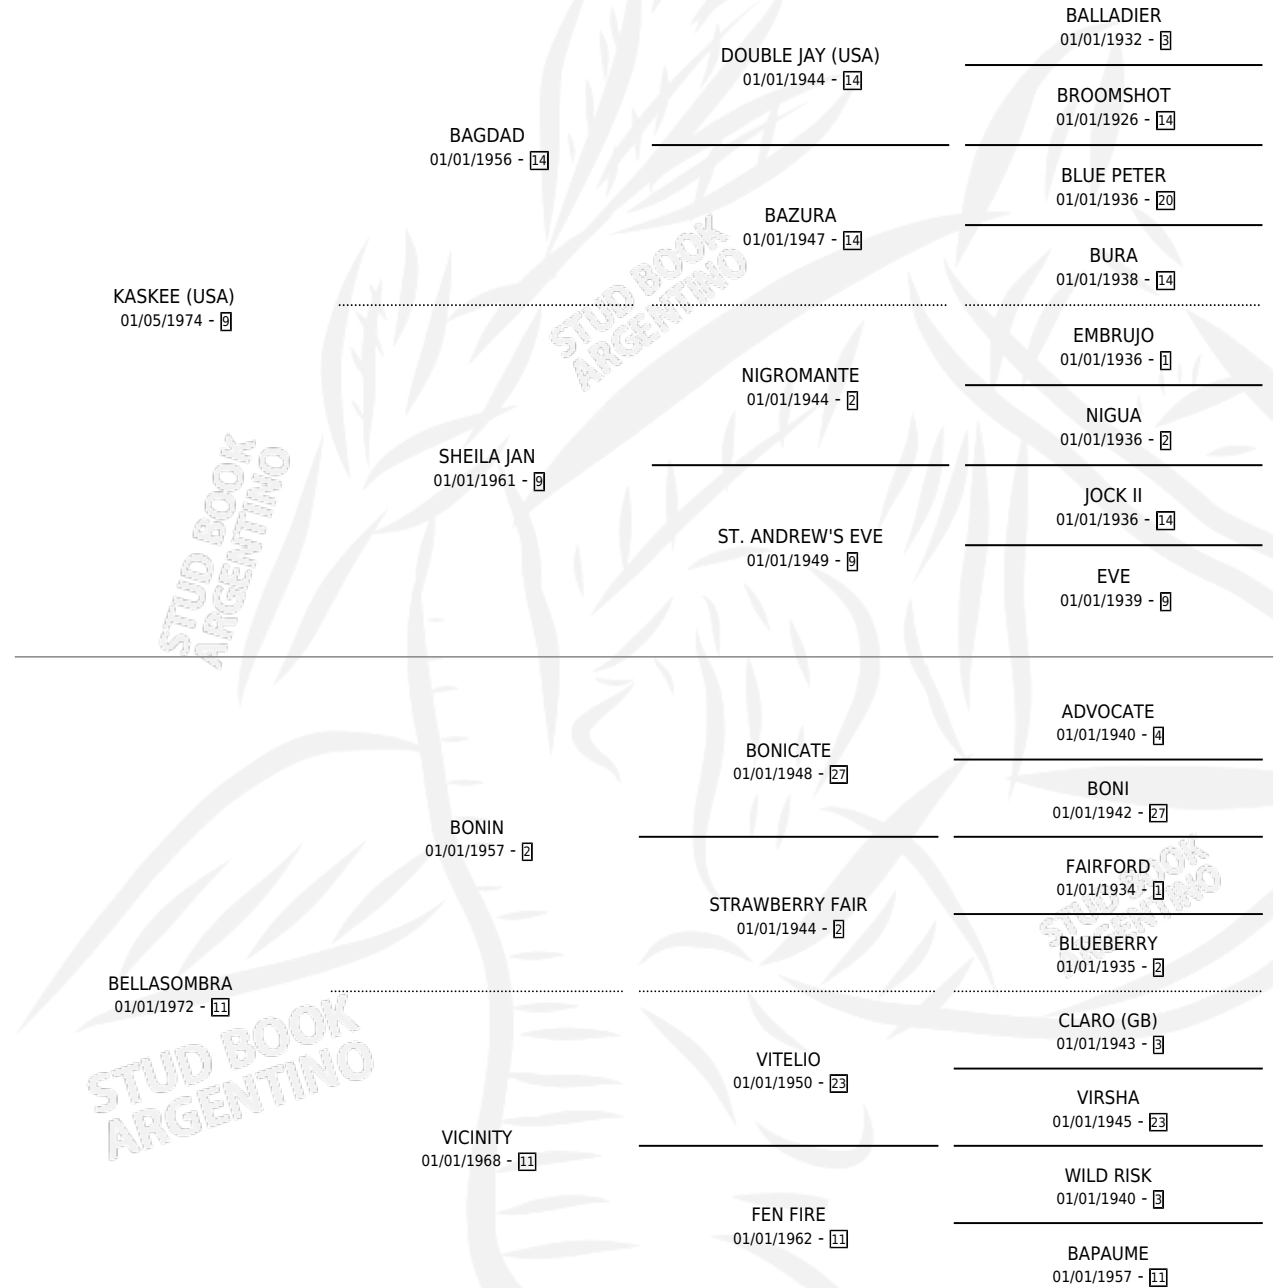

BELLA KASKEE

por KASKEE (USA) y BELLASOMBRA por BONIN

Argentina · Hembra · Zaino · SP · 03/08/1982
Familia 11-d · Volumen 31

ESTADO

| | |
|------------------------------|---|
| TIPIFICACIÓN SANGUÍNEA | ✓ |
| TIPIFICACIÓN POR ADN | X |
| PASAPORTE | X |
| IDENTIFICACIÓN POR MICROCHIP | X |
| REPRODUCTOR | ✓ |

Lugar de nacimiento: Campo particular

Criador: Sin dato

~

HIJOS

| | MACHOS | HEMBRAS |
|-------------|--------|---------|
| 3 NACIERON | 2 | 1 |
| 1 CORRIERON | 1 | 0 |

SIN ACTUACIONES

PEDIGREE

S