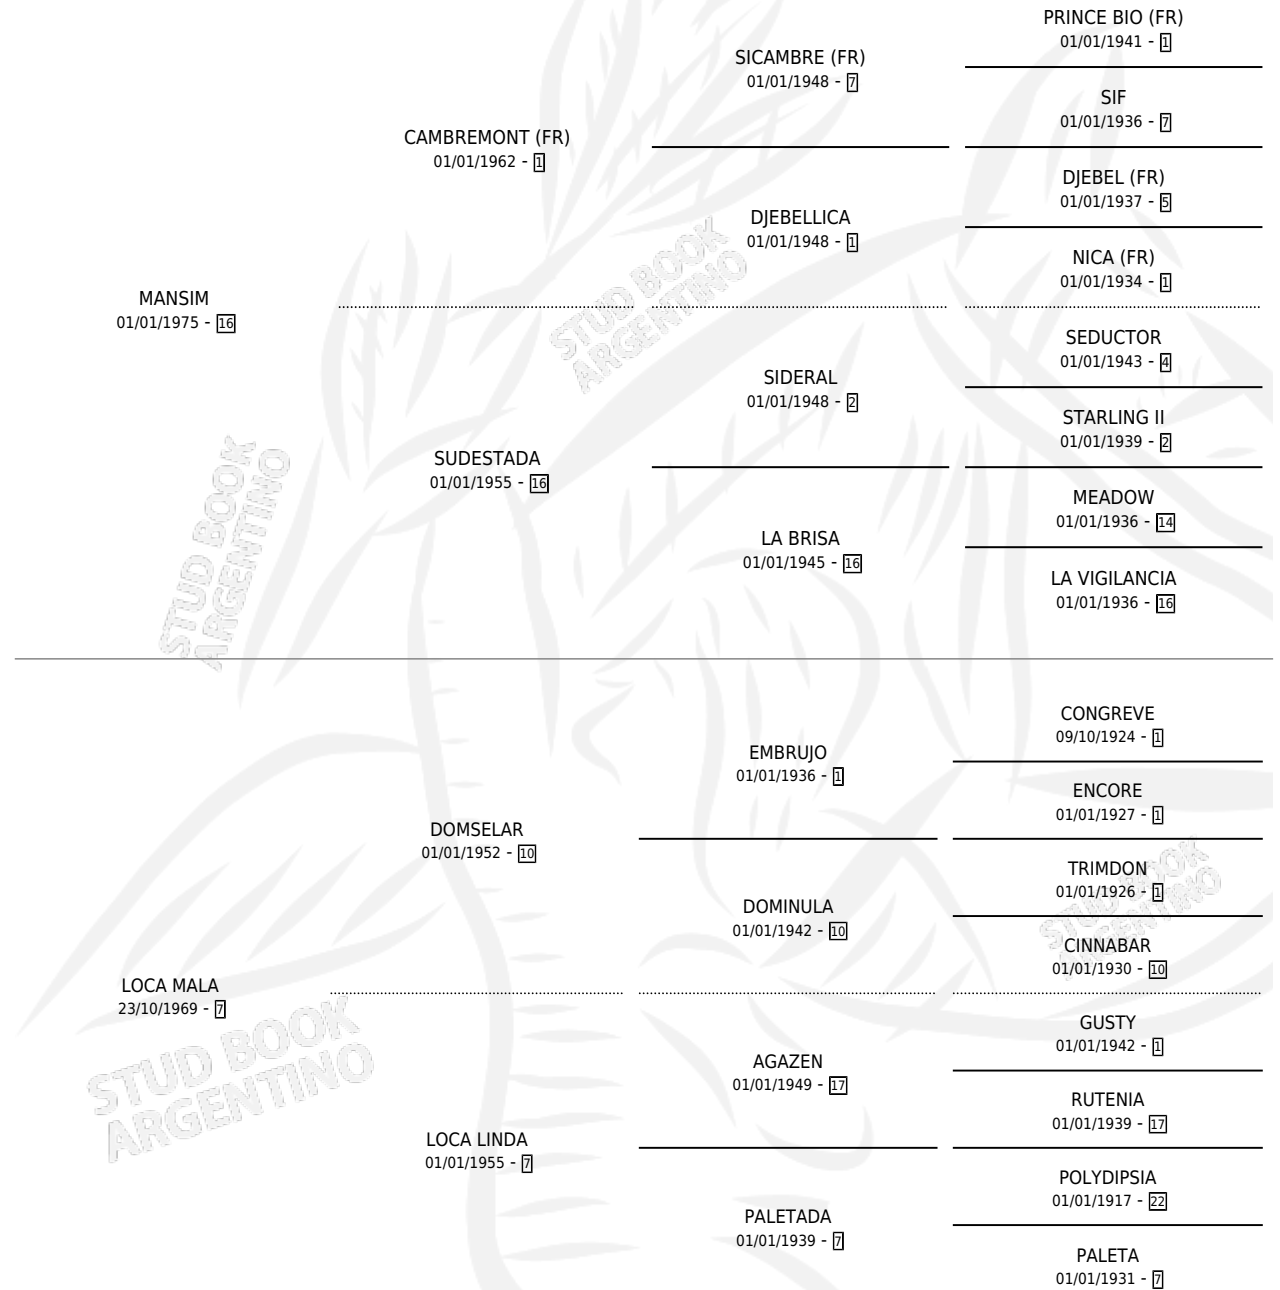

MANTENIDO

por **MANSIM** y **LOCA MALA** por **DOMSELAR**

Argentina · Macho · Zaino Colorado · SP · 20/07/1982
Familia 7-d · Volumen 31

ESTADO

TIPIFICACIÓN SANGUÍNEA	X
TIPIFICACIÓN POR ADN	X
PASAPORTE	X
IDENTIFICACIÓN POR MICROCHIP	X
REPRODUCTOR	X

Lugar de nacimiento: Los Churrinches

Criador: Sin dato

PEDIGREE

CAMPAÑA

Solo carreras oficiales de Argentina

POR EDAD

EDAD	CC	1°	2°	3°	4°	5°	NP	CLC	CLG	CLCG1	CLGG1	IMPORTE	GANANCIA / CC
3 AÑOS	1	1	0	0	0	0	0	0	0	0	0	\$0	\$0
4 AÑOS	3	2	0	0	1	0	0	0	0	0	0	\$0	\$0
TOTALES	4	3	0	0	1	0	0	0	0	0	0	\$0	\$0
%		75.0%	0.0%	0.0%	25.0%	0.0%	0.0%	0.0%	0.0%	0.0%	0.0%		