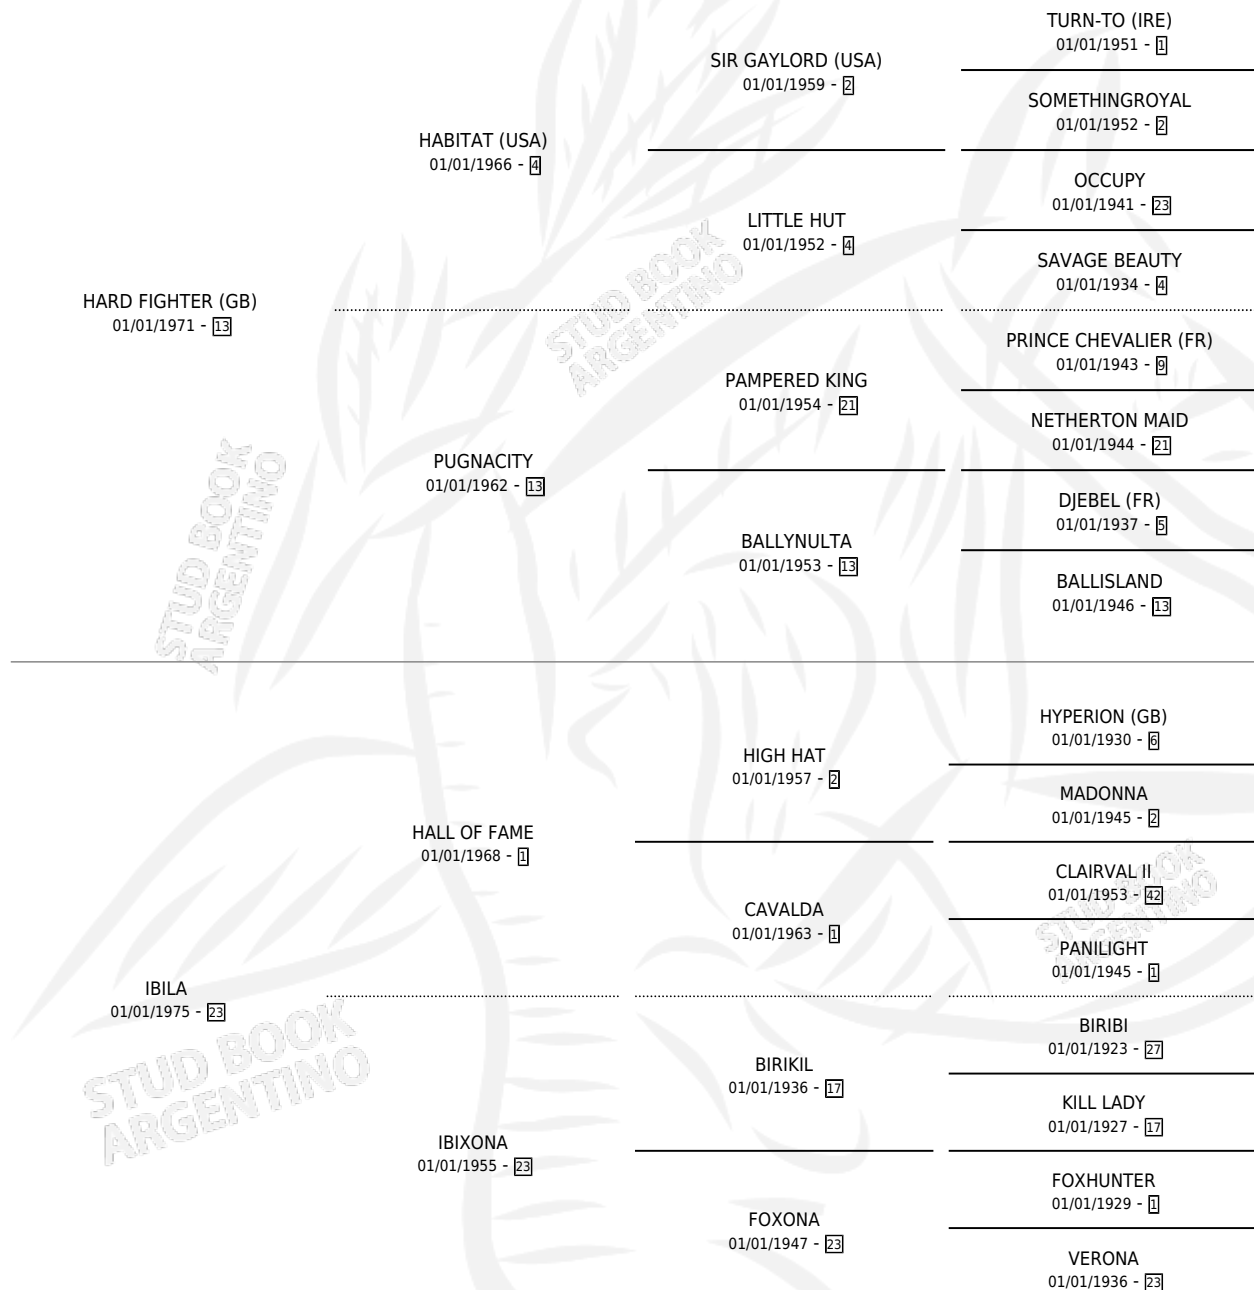

HARDINGE

por **HARD FIGHTER (GB)** y **IBILA** por **HALL OF FAME**

Argentina · Macho · Alazan · SP · 26/07/1982
Familia 23-a · Volumen 31

ESTADO

TIPIFICACIÓN SANGUÍNEA	✓
TIPIFICACIÓN POR ADN	✓
PASAPORTE	X
IDENTIFICACIÓN POR MICROCHIP	X
REPRODUCTOR	✓

Lugar de nacimiento: Campo particular

Criador: Sin dato

~

HIJOS

	MACHOS	HEMBRAS
97 NACIERON	55	42
30 CORRIERON	20	10
17 GANARON	12	5

0 GANADORES **CL** **0** GANADORES **GR** **0** GANADORES **G1**

PEDIGREE

CAMPAÑA

Solo carreras oficiales de Argentina

POR EDAD

EDAD	CC	1°	2°	3°	4°	5°	NP	CLC	CLG	CLCG1	CLGG1	IMPORTE	GANANCIA / CC
2 AÑOS	8	6	0	0	1	1	0	8	6	0	0	\$0	\$0
3 AÑOS	4	1	0	0	2	1	0	4	1	1	0	\$0	\$0
4 AÑOS	1	0	0	0	1	0	0	1	0	0	0	\$0	\$0
TOTALES	13	7	0	0	4	2	0	13	7	1	0	\$0	\$0
%		53.8%	0.0%	0.0%	30.8%	15.4%	0.0%	100%	53.8%	7.7%	0.0%		