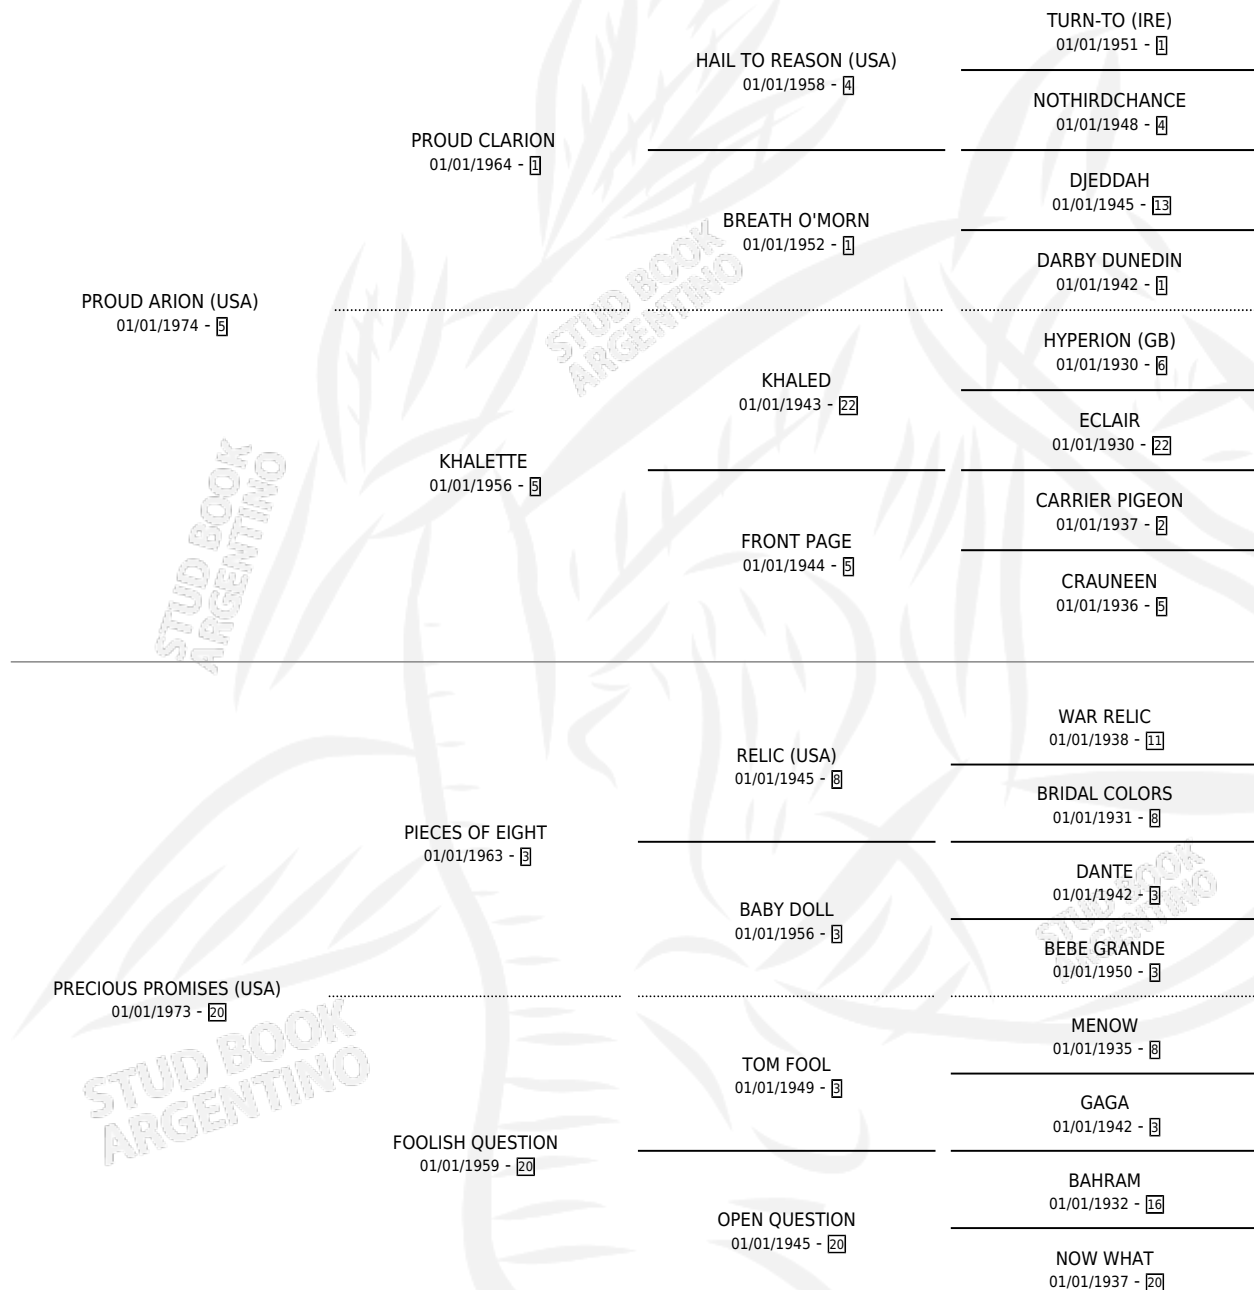

PROUD LADY

por **PROUD ARION (USA)** y **PRECIOUS PROMISES (USA)**
por **PIECES OF EIGHT**

Argentina · Hembra · Alazan · SP · 10/08/1982
Familia 20 · Volumen 31

ESTADO

TIPIFICACIÓN SANGUÍNEA	✓
TIPIFICACIÓN POR ADN	X
PASAPORTE	X
IDENTIFICACIÓN POR MICROCHIP	X
REPRODUCTOR	✓

Lugar de nacimiento: Campo particular
Criador: Sin dato

~

HIJOS

	MACHOS	HEMBRAS
13 NACIERON	7	6
12 CORRIERON	7	5
5 GANARON	4	1

0	0	0
GANADORES CL	GANADORES GR	GANADORES G1

PEDIGREE

CAMPAÑA

Solo carreras oficiales de Argentina