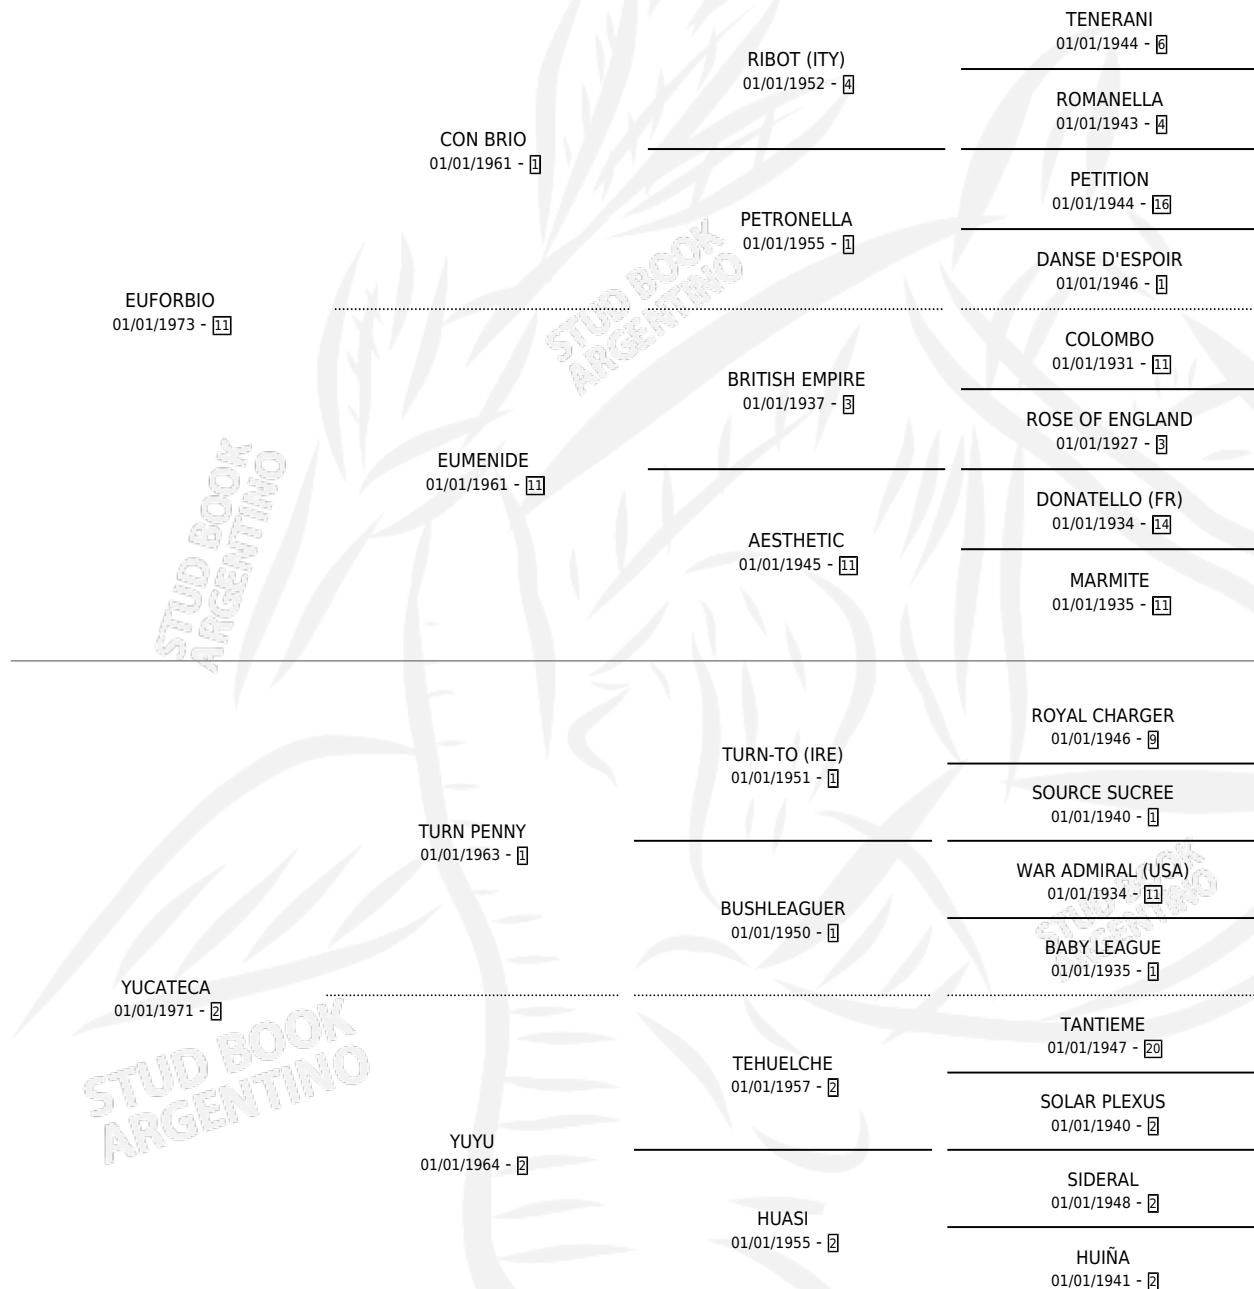

Lugar de nacimiento: Campo particular

Criador: Sin dato

~

HIJOS

	MACHOS	HEMBRAS
4 NACIERON	2	2
1 CORRIERON	1	0

SIN ACTUACIONES

PEDIGREE

CAMPAÑA

Solo carreras oficiales de Argentina

POR EDAD

EDAD	CC	1°	2°	3°	4°	5°	NP	CLC	CLG	CLCG1	CLGG1	IMPORTE	GANANCIA / CC
4 AÑOS	2	2	0	0	0	0	0	0	0	0	0	\$0	\$0
6 AÑOS	1	0	0	0	0	0	1	0	0	0	0	\$0	\$0
TOTALES	3	2	0	0	0	0	1	0	0	0	0	\$0	\$0
%		66.7%	0.0%	0.0%	0.0%	0.0%	33.3%	0.0%	0.0%	0.0%	0.0%		