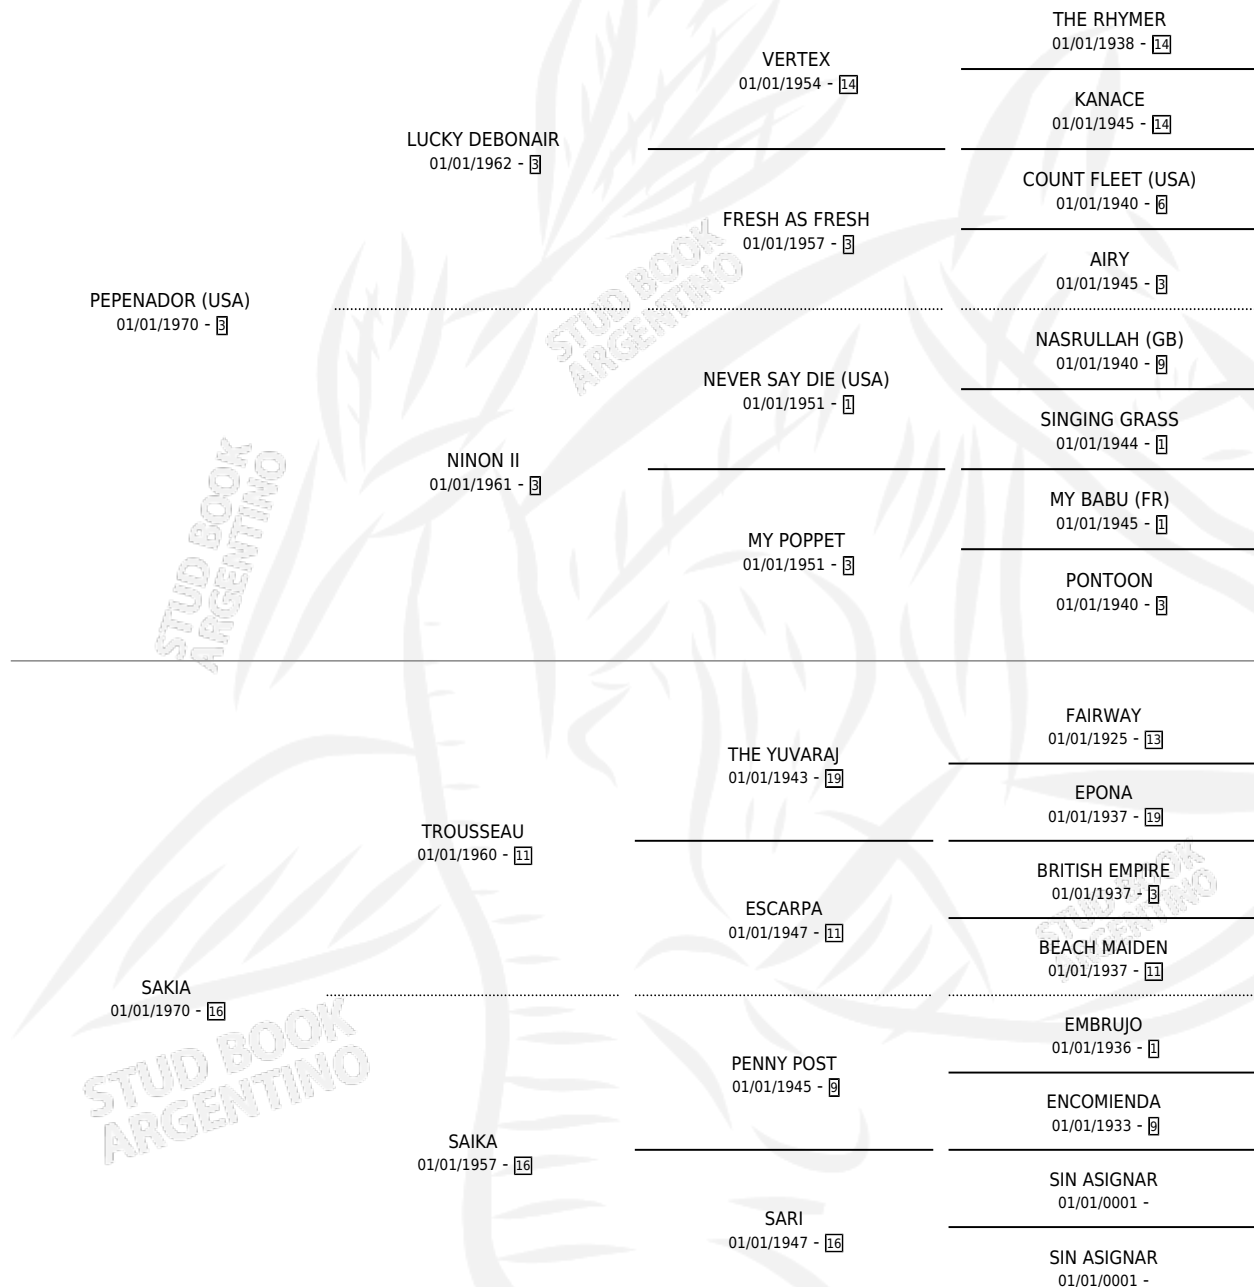

SANGRADORA

por **PEPENADOR (USA)** y **SAKIA** por **TROUSSEAU**

Argentina · Hembra · Zaino · SP · 20/07/1982
Familia 16-e · Volumen 31

ESTADO

TIPIFICACIÓN SANGUÍNEA	✓
TIPIFICACIÓN POR ADN	✓
PASAPORTE	X
IDENTIFICACIÓN POR MICROCHIP	X
REPRODUCTOR	✓

Lugar de nacimiento: Campo particular

Criador: La Biznaga

~

HIJOS

	MACHOS	HEMBRAS
12 NACIERON	4	8
8 CORRIERON	2	6
7 GANARON	1	6
0 GANADORES CL	0 GANADORES GR	0 GANADORES G1

PEDIGREE