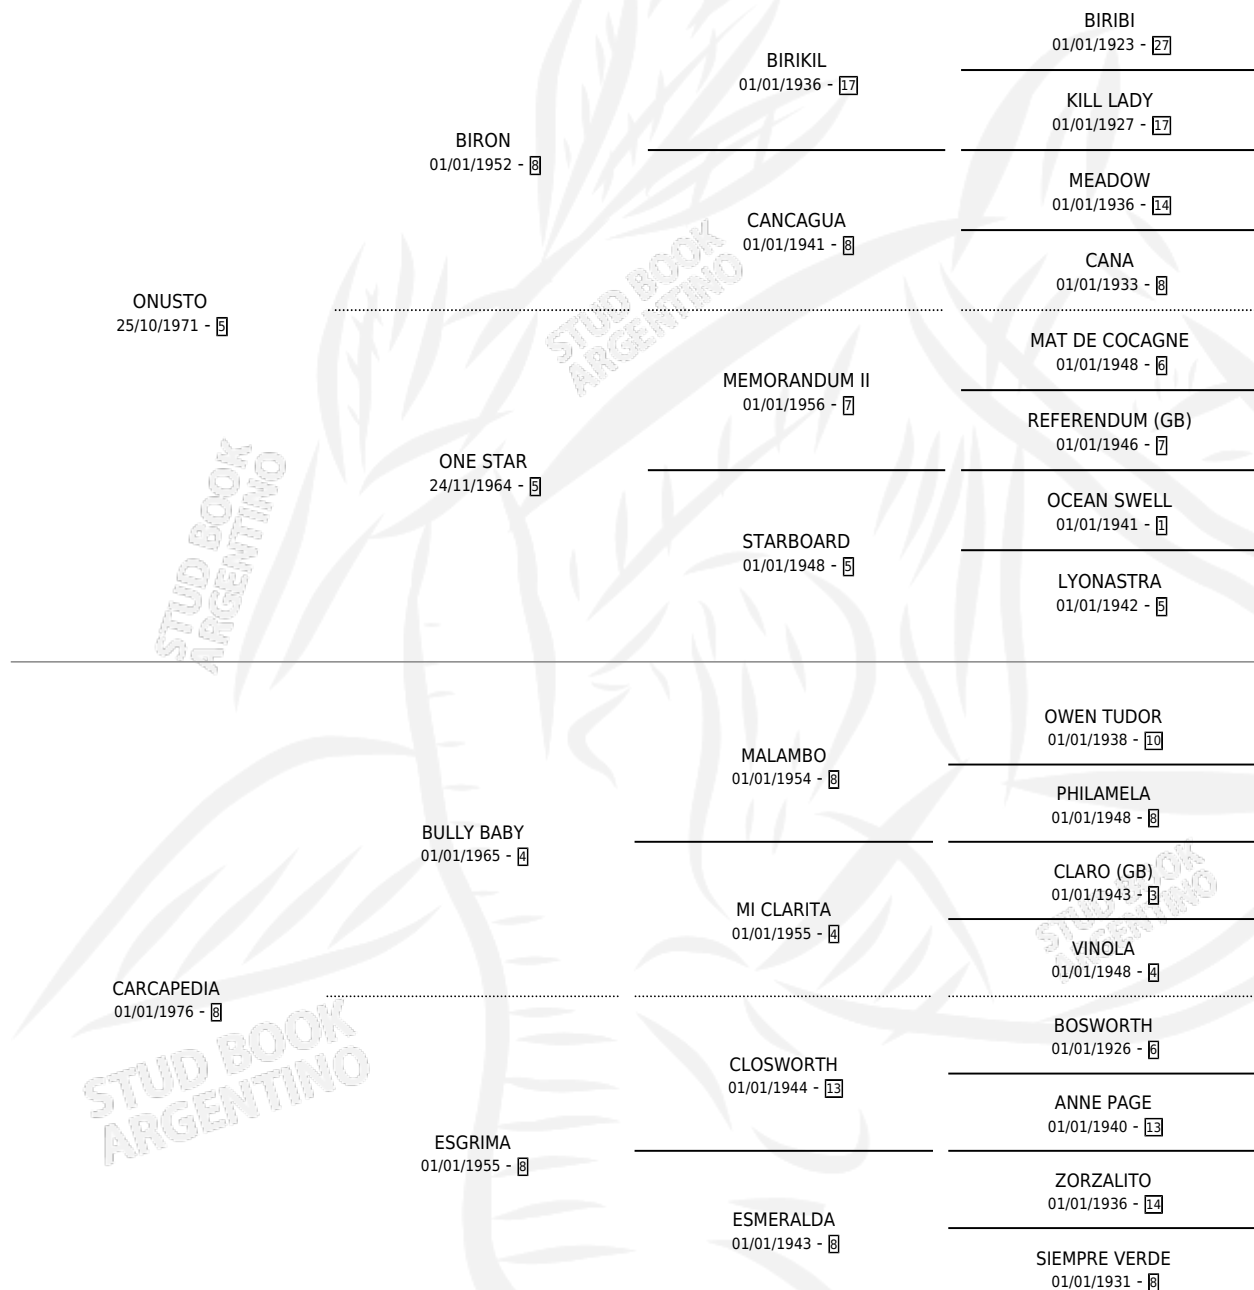

TREMULIQIO

por **ONUSTO** y **CARCAPEDIA** por **BULLY BABY**

Argentina · Macho · Alazan · SP · 26/07/1982
Familia 8-g · Volumen 31

ESTADO

TIPIFICACIÓN SANGUÍNEA	X
TIPIFICACIÓN POR ADN	X
PASAPORTE	X
IDENTIFICACIÓN POR MICROCHIP	X
REPRODUCTOR	X

Lugar de nacimiento: Sin Riesgo

Criador: Sin dato

PEDIGREE

CAMPAÑA

Solo carreras oficiales de Argentina

POR EDAD

EDAD	CC	1°	2°	3°	4°	5°	NP	CLC	CLG	CLCG1	CLGG1	IMPORTE	GANANCIA / CC
3 AÑOS	1	1	0	0	0	0	0	0	0	0	0	\$0	\$0
4 AÑOS	2	2	0	0	0	0	0	0	0	0	0	\$0	\$0
6 AÑOS	4	0	0	0	0	0	4	0	0	0	0	\$0	\$0
TOTALES	7	3	0	0	0	0	4	0	0	0	0	\$0	\$0
%		42.9%	0.0%	0.0%	0.0%	0.0%	57.1%	0.0%	0.0%	0.0%	0.0%		